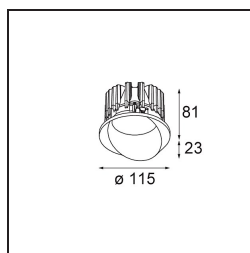

Date
Client
Projet
Type

Wink Recessed 115 1x IP54 LED 2700K Medium DE Black Structure

Caractéristiques

Wink est encastrable et subtil, mais son ingéniosité technique est absolument remarquable. Tout comme son sens de l'humour. Comme son nom l'indique, il semble vous faire un clin d'œil. Le design épuré, où l'élégance s'allie à une finition de haute qualité, crée un luminaire qui est à moitié dissimulé dans le plafond et à moitié en saillie. Wink 82 est aussi compatible avec Wink flange, un anneau plat qui entoure le spot.

Matériaux	13070332
Type de Source Lumineuse	LED
Type de LED	BRIDGELUX VERO13
Technologie LED	LED COB
CRI	Min. 90
Température de Couleur	2700K
Durée de Vie	L80B20 à 50 000 heures
Ampoule incluse	Oui
Nombre de Sources Lumineuses	1
Groupement (SDCM)	3
Direction de la Lumière	Bas
Optique	Réflecteur
Faisceau mesuré (°)	22,8
Tension d'Entrée	Driver à Courant Constant Requis
Classe Électrique	III
Indice de protection IP	54
Essai au fil incandescent (°C)	960
Intérieur/extérieur	Intérieur
Application	Plafond
Montage	Encastré
Taille de découpe (mm)	133
Profondeur de montage (mm)	100,0
Ajustabilité	H 355°
Distance avec l'Objet Éclairé (m)	0,1
Couleur Principale & Finition Principale	Noir, Structure
Poids brut (g)	859,0
Courant du driver (mA)	350 500 700
Min. forward voltage (Vf)	29,1 29,9 31,0
Max. forward voltage (Vf)	33,7 34,7 35,8
Connected load (W)	11,0 16,2 23,4
Flux lumineux par lampe (lm)	831 1140 1517
Efficacité (lm/W)	76 71 66
UGR	15 16 17

Commentaire

- Ceci n'est pas un produit complet. Anneau encastré ou Wink Flange inclus.

TM30 & CRI diagrammes

Accessoires d'Eclairage d'installation

- **13073009** Ring Recessed 115 Wink White Structure
- **13073032** Ring Recessed 115 Wink Black Structure

- **14204030** Ring Recessed Trimless 146 1x

■ Choisir un accessoire requis