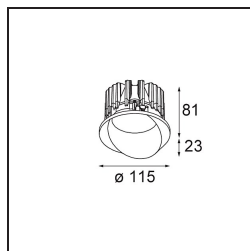

Date
Client
Projet
Type

Wink Recessed 115 1x IP54 LED 2700K Medium DE Black Structure

Caractéristiques

Wink est encastrable et subtil, mais son ingéniosité technique est absolument remarquable. Tout comme son sens de l'humour. Comme son nom l'indique, il semble vous faire un clin d'œil. Le design épuré, où l'élégance s'allie à une finition de haute qualité, crée un luminaire qui est à moitié dissimulé dans le plafond et à moitié en saillie. Wink 82 est aussi compatible avec Wink flange, un anneau plat qui entoure le spot.

Matériaux	13070332
Type de Source Lumineuse	LED
Type de LED	BRIDGELUX VERO13
Technologie LED	LED COB
CRI	Min. 90
Température de Couleur	2700K
Durée de Vie	L80B20 à 50 000 heures
Ampoule incluse	Oui
Nombre de Sources Lumineuses	1
Groupement (SDCM)	3
Direction de la Lumière	Bas
Optique	Réflecteur
Faisceau mesuré (°)	22,8
Tension d'Entrée	Driver à Courant Constant Requis
Classe Électrique	III
Indice de protection IP	54
Essai au fil incandescent (°C)	960
Intérieur/extérieur	Intérieur
Application	Plafond
Montage	Encastré
Taille de découpe (mm)	133
Profondeur de montage (mm)	100,0
Ajustabilité	H 355°
Distance avec l'Objet Éclairé (m)	0,1
Couleur Principale & Finition Principale	Noir, Structure
Poids brut (g)	859,0
Courant du driver (mA)	350 500 700
Min. forward voltage (Vf)	29,1 29,9 31,0
Max. forward voltage (Vf)	33,7 34,7 35,8
Connected load (W)	11,0 16,2 23,4
Flux lumineux par lampe (lm)	831 1140 1517
Efficacité (lm/W)	76 71 66
UGR	15 16 17

Commentaire

- Ceci n'est pas un produit complet. Anneau encastré ou Wink Flange inclus.

TM30 & CRI diagrammes

Accessoires d'Eclairage d'installation

- **13073009** Ring Recessed 115 Wink White Structure
- **13073032** Ring Recessed 115 Wink Black Structure

- **14204030** Ring Recessed Trimless 146 1x

■ Choisir un accessoire requis