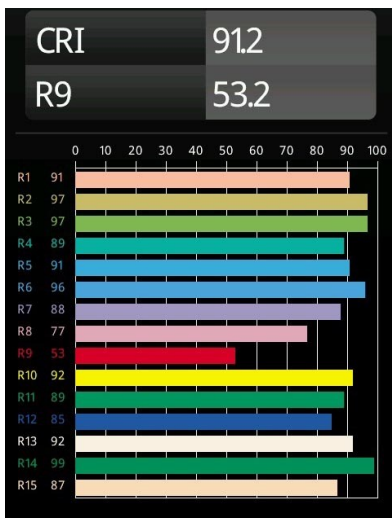

Date
Customer
Project
Type

Wink Recessed 115 1x IP54 LED 2700K Medium DE Black Structure

Specifications

Material	13070332
Tipo de fuente de luz	LED
Tipo de LED	BRIDGELUX VERO13
Tecnología LED	COB LED
CRI	Min. 90
Temperatura del color	2700K
Vida Útil	L80B20 @50.000 horas
Lámpara Incluida	Sí
Número de fuentes de luz	1
Binning (SDCM)	3
Dirección de la luz	Directo
Óptica	Reflector
Ángulo de Apertura medido (°)	22,8
Voltaje de entrada	Driver de corriente constante requerido
Clasificación eléctrica	III
Clasificación del IP	54
Clasificación de hilo incandescente (°C)	960
Interio/Exterior	Interior
Aplicación	Techo
Montaje	Empotrado
Tamaño de corte (mm)	ø133
Profundidad de montaje (mm)	100,0
Ajustabilidad	H 355°
Distancia al objeto iluminado (m)	0,1
Color principal & Acabado principal	Negro, Estructura
Peso bruto (g)	859,0
Corriente de accionamiento (mA)	350 500 700
Min. forward voltage (Vf)	29,1 29,9 31,0
Max. forward voltage (Vf)	33,7 34,7 35,8
Connected load (W)	11,0 16,2 23,4
Flujo luminoso por lámpara (lm)	831 1140 1517
Eficacia (lm/W)	76 71 66

Wink es una luminaria de diseño empotrado y sutil, pero su ingenuidad técnica es sorprendente. ¡Al igual que su sentido del humor! Como su nombre sugiere, le gusta atraer la atención con sus guiños. El diseño optimizado, que combina la elegancia con un acabado de alta calidad, da lugar a un accesorio que queda parcialmente oculto en el techo. Wink 82 también puede usar el reborde Wink, un aro de perfil bajo para instalación alrededor del foco.

Índice de deslumbramiento	15	16	17
Remark	• This is not a complete product. Recessed Ring or Wink Flange required.		

TM30 & CRI diagram

Accesorios Instalación

- **13073009** Ring Recessed 115 Wink White Structure
- **13073032** Ring Recessed 115 Wink Black Structure