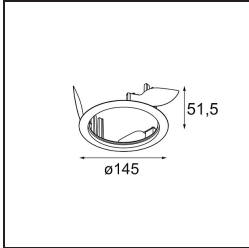

Date
Customer
Project
Type

Wink Recessed 115 1x IP54 LED 2700K Medium DE Black Structure

Specifications

Material	13070332
Tipo de fuente de luz	LED
Tipo de LED	BRIDGELUX VERO13
Tecnología LED	COB LED
CRI	Min. 90
Temperatura del color	2700K
Vida Útil	L80B20 @50.000 horas
Lámpara Incluida	Sí
Número de fuentes de luz	1
Binning (SDCM)	3
Dirección de la luz	Directo
Óptica	Reflector
Ángulo de Apertura medido (°)	22,8
Voltaje de entrada	Driver de corriente constante requerido
Clasificación eléctrica	III
Clasificación del IP	54
Clasificación de hilo incandescente (°C)	960
Interio/Exterior	Interior
Aplicación	Techo
Montaje	Empotrado
Tamaño de corte (mm)	ø133
Profundidad de montaje (mm)	100,0
Ajustabilidad	H 355°
Distancia al objeto iluminado (m)	0,1
Color principal & Acabado principal	Negro, Estructura
Peso bruto (g)	859,0
Corriente de accionamiento (mA)	350 500 700
Min. forward voltage (Vf)	29,1 29,9 31,0
Max. forward voltage (Vf)	33,7 34,7 35,8
Connected load (W)	11,0 16,2 23,4
Flujo luminoso por lámpara (lm)	831 1140 1517
Eficacia (lm/W)	76 71 66

Índice de deslumbramiento	15	16	17
Remark	• This is not a complete product. Recessed Ring or Wink Flange required.		

TM30 & CRI diagram

Accesorios Instalación

- **13073009** Ring Recessed 115 Wink White Structure
- **13073032** Ring Recessed 115 Wink Black Structure