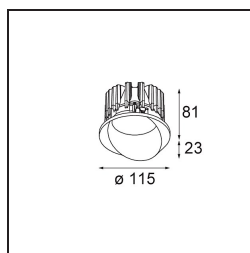

Date
Customer
Project
Type

Wink Recessed 115 1x IP54 LED 2700K Medium DE Black Structure

Specifications

Material	13070332
Tipo de fuente de luz	LED
Tipo de LED	BRIDGELUX VERO13
Tecnología LED	COB LED
CRI	Min. 90
Temperatura del color	2700K
Vida Útil	L80B20 @50.000 horas
Lámpara Incluida	Sí
Número de fuentes de luz	1
Binning (SDCM)	3
Dirección de la luz	Directo
Óptica	Reflector
Ángulo de Apertura medido (°)	22,8
Voltaje de entrada	Driver de corriente constante requerido
Clasificación eléctrica	III
Clasificación del IP	54
Clasificación de hilo incandescente (°C)	960
Interio/Exterior	Interior
Aplicación	Techo
Montaje	Empotrado
Tamaño de corte (mm)	ø133
Profundidad de montaje (mm)	100,0
Ajustabilidad	H 355°
Distancia al objeto iluminado (m)	0,1
Color principal & Acabado principal	Negro, Estructura
Peso bruto (g)	859,0
Corriente de accionamiento (mA)	350 500 700
Min. forward voltage (Vf)	29,1 29,9 31,0
Max. forward voltage (Vf)	33,7 34,7 35,8
Connected load (W)	11,0 16,2 23,4
Flujo luminoso por lámpara (lm)	831 1140 1517
Eficacia (lm/W)	76 71 66

Índice de deslumbramiento	15	16	17
Remark	• This is not a complete product. Recessed Ring or Wink Flange required.		

TM30 & CRI diagram

Accesorios Instalación

- **13073009** Ring Recessed 115 Wink White Structure
- **13073032** Ring Recessed 115 Wink Black Structure