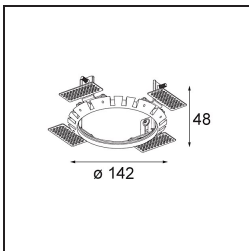

Datum
Kunde
Projekt
Art

Wink Recessed 115 1x IP54 LED 2700K Medium DE Black Structure

Spezifikationen

Material	13070332
Typ der Lichtquelle	LED
LED Typ	BRIDGELUX VERO13
LED-Technologie	COB-LED
CRI	Min. 90
Farbtemperatur	2700K
Lebensdauer	L80 B20 bei 50.000 Stunden
Leuchtmittel enthalten	Ja
Anzahl Lichtquellen	1
Binning (SDCM)	3
Lichtrichtung	Abwärts
Optik	Reflektor
Gemessene Abstrahlwinkel (°)	22,8
Eingangsspannung	Konstantstrom-Treiber erforderlich
Schutzklasse	III
Schutzart	54
Glühdrahtprüfung (°C)	960
Innen/Außen	Innen
Anwendung	Decke
Montage	Einbau
Ausschnittgröße (mm)	Ø133
Einbautiefe (mm)	100,0
Verstellbarkeit	H 355°
Abstand zum beleuchteten Objekt (m)	0,1
Primärfarbe & Primäres Finish	Schwarz, Strukturiert
Bruttogewicht (g)	859,0
Antriebsstrom (mA)	350 500 700
Min. forward voltage (Vf)	29,1 29,9 31,0
Max. forward voltage (Vf)	33,7 34,7 35,8
Connected load (W)	11,0 16,2 23,4
Lichtstrom pro Lampe (lm)	831 1140 1517
Effizienz (lm/W)	76 71 66
UGR	15 16 17
Bemerkung	• Dies ist kein vollständiges Produkt. Einbauing oder Wink Flange erforderlich.

Spezifikationen

Die Wink mag zwar eine Einbauleuchte und subtil sein, ihre technische Raffinesse ist jedoch ausgesprochen bemerkenswert. Ebenso wie ihr Sinn für Humor. Der Name Wink bedeutet Augenzwinkern – und genau das ist es, was er tun möchte: Ihnen zuzwinkern. Ihr klares, schlankes Design, bei dem Eleganz und hochwertiges Finish eine Symbiose eingehen, führt zu einer Leuchte, die halb in der Decke verborgen ist und halb aus ihr hervorlugt. Wink 82 lässt sich auch mit Wink Flange kombinieren, einem flachen Ring um den Strahler herum.

TM30 & CRI Diagramm

Montagezubehör

- **13073009** Ring Recessed 115 Wink White Structure
- **13073032** Ring Recessed 115 Wink Black Structure

- **14204030** Ring Recessed Trimless 146 1x

■ Wählen Sie das benötigte Zubehör