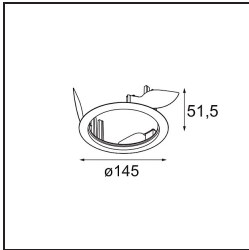

Datum
Kunde
Projekt
Art

Wink Recessed 115 1x IP54 LED 2700K Medium DE Black Structure

Spezifikationen

Material	13070332
Typ der Lichtquelle	LED
LED Typ	BRIDGELUX VERO13
LED-Technologie	COB-LED
CRI	Min. 90
Farbtemperatur	2700K
Lebensdauer	L80 B20 bei 50.000 Stunden
Leuchtmittel enthalten	Ja
Anzahl Lichtquellen	1
Binning (SDCM)	3
Lichtrichtung	Abwärts
Optik	Reflektor
Gemessene Abstrahlwinkel (°)	22,8
Eingangsspannung	Konstantstrom-Treiber erforderlich
Schutzklasse	III
Schutzart	54
Glühdrahtprüfung (°C)	960
Innen/Außen	Innen
Anwendung	Decke
Montage	Einbau
Ausschnittgröße (mm)	Ø133
Einbautiefe (mm)	100,0
Verstellbarkeit	H 355°
Abstand zum beleuchteten Objekt (m)	0,1
Primärfarbe & Primäres Finish	Schwarz, Strukturiert
Bruttogewicht (g)	859,0
Antriebsstrom (mA)	350 500 700
Min. forward voltage (Vf)	29,1 29,9 31,0
Max. forward voltage (Vf)	33,7 34,7 35,8
Connected load (W)	11,0 16,2 23,4
Lichtstrom pro Lampe (lm)	831 1140 1517
Effizienz (lm/W)	76 71 66
UGR	15 16 17
Bemerkung	• Dies ist kein vollständiges Produkt. Einbauing oder Wink Flange erforderlich.

Spezifikationen

Die Wink mag zwar eine Einbauleuchte und subtil sein, ihre technische Raffinesse ist jedoch ausgesprochen bemerkenswert. Ebenso wie ihr Sinn für Humor. Der Name Wink bedeutet Augenzwinkern – und genau das ist es, was er tun möchte: Ihnen zuzwinkern. Ihr klares, schlankes Design, bei dem Eleganz und hochwertiges Finish eine Symbiose eingehen, führt zu einer Leuchte, die halb in der Decke verborgen ist und halb aus ihr hervorlugt. Wink 82 lässt sich auch mit Wink Flange kombinieren, einem flachen Ring um den Strahler herum.

TM30 & CRI Diagramm

Montagezubehör

- **13073009** Ring Recessed 115 Wink White Structure
- **13073032** Ring Recessed 115 Wink Black Structure

- **14204030** Ring Recessed Trimless 146 1x

■ Wählen Sie das benötigte Zubehör