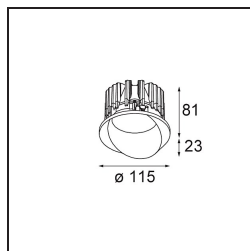

Datum
Kunde
Projekt
Art

Wink Recessed 115 1x IP54 LED 2700K Medium DE Black Structure

Spezifikationen

Material	13070332
Typ der Lichtquelle	LED
LED Typ	BRIDGELUX VERO13
LED-Technologie	COB-LED
CRI	Min. 90
Farbtemperatur	2700K
Lebensdauer	L80 B20 bei 50.000 Stunden
Leuchtmittel enthalten	Ja
Anzahl Lichtquellen	1
Binning (SDCM)	3
Lichtrichtung	Abwärts
Optik	Reflektor
Gemessene Abstrahlwinkel (°)	22,8
Eingangsspannung	Konstantstrom-Treiber erforderlich
Schutzklasse	III
Schutzart	54
Glühdrahtprüfung (°C)	960
Innen/Außen	Innen
Anwendung	Decke
Montage	Einbau
Ausschnittgröße (mm)	Ø133
Einbautiefe (mm)	100,0
Verstellbarkeit	H 355°
Abstand zum beleuchteten Objekt (m)	0,1
Primärfarbe & Primäres Finish	Schwarz, Strukturiert
Bruttogewicht (g)	859,0
Antriebsstrom (mA)	350 500 700
Min. forward voltage (Vf)	29,1 29,9 31,0
Max. forward voltage (Vf)	33,7 34,7 35,8
Connected load (W)	11,0 16,2 23,4
Lichtstrom pro Lampe (lm)	831 1140 1517
Effizienz (lm/W)	76 71 66
UGR	15 16 17
Bemerkung	• Dies ist kein vollständiges Produkt. Einbauing oder Wink Flange erforderlich.

Spezifikationen

Die Wink mag zwar eine Einbauleuchte und subtil sein, ihre technische Raffinesse ist jedoch ausgesprochen bemerkenswert. Ebenso wie ihr Sinn für Humor. Der Name Wink bedeutet Augenzwinkern – und genau das ist es, was er tun möchte: Ihnen zuzwinkern. Ihr klares, schlankes Design, bei dem Eleganz und hochwertiges Finish eine Symbiose eingehen, führt zu einer Leuchte, die halb in der Decke verborgen ist und halb aus ihr hervorlugt. Wink 82 lässt sich auch mit Wink Flange kombinieren, einem flachen Ring um den Strahler herum.

TM30 & CRI Diagramm

Montagezubehör

- **13073009** Ring Recessed 115 Wink White Structure
- **13073032** Ring Recessed 115 Wink Black Structure

- **14204030** Ring Recessed Trimless 146 1x

■ Wählen Sie das benötigte Zubehör