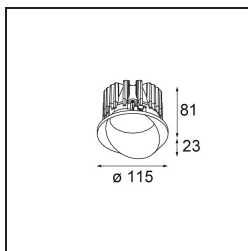

Datum
Klant
Project
Soort

Wink Recessed 115 1x IP54 LED 2700K Medium DE White Structure

Wink mag dan wel subtiel verscholen zitten, toch valt hij op door zijn technisch vernuft. En zijn gevoel voor humor. Zoals zijn naam laat vermoeden, knipoogt Wink maar al te graag naar jou. Het gestroomlijnde ontwerp, dat elegantie koppelt aan hoogwaardige afwerking, resulteert in een armatuur die half verborgen is in het plafond en er half uit steekt. Wink 82 past ook met Wink flens, een lage ring rond de spot.

Specificaties

Materiaal	13070309
Type Lichtbron	LED
LED type	BRIDGELUX VERO13
LED technologie	Led-COB
CRI	Min. 90
Kleurtemperatuur	2700K
Levensduur	L80B20 bij 50.000 Uur
Lamp inbegrepen	Ja
Aantal Lichtbronnen	1
Binning (SDCM)	3
Lichtrichting	Omlaag
Optisch	Reflector
Gemeten gradenbundel (°)	22,6
Ingangsspanning	Aandrijving Gelijkstroom Vereist
Elektriciteitsklasse	III
IP-klasse	54
Gloeidraadtest (°C)	960
Binnen/Buiten	Binnen
Toepassing	Plafond
Montage	Inbouw
Inbouwopening (mm)	Ø133
Montagediepte (mm)	100,0
Verstelbaarheid	H 355°
Afstand tot Verlicht Voorwerp (m)	0,1
Primaire Kleur & Primaire Afwerking	Wit, Structuur
Brutogewicht (g)	859,0
Stroom driver (mA)	350 500 700
Min. forward voltage (Vf)	29,1 29,9 31,0
Max. forward voltage (Vf)	33,7 34,7 35,8
Connected load (W)	11,0 16,2 23,4
Lumenoutput per lampunit (lm)	833 1142 1520
Efficiëntie (lm/W)	76 71 66
UGR	13 15 16
Opmerking	• Dit is geen compleet product. Inbouwring of Wink flens vereist.

TM30 & CRI Diagrammen

Installatie Accessoires

- **13073009** Ring Recessed 115 Wink White Structure
- **13073032** Ring Recessed 115 Wink Black Structure

- **14204030** Ring Recessed Trimless 146 1x

■ Kies een vereist accessoire