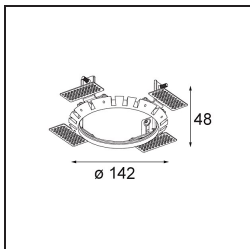

Specificaties

Materiaal	13070309
Type Lichtbron	LED
LED type	BRIDGELUX VERO13
LED technologie	Led-COB
CRI	Min. 90
Kleurtemperatuur	2700K
Levensduur	L80B20 bij 50.000 Uur
Lamp inbegrepen	Ja
Aantal Lichtbronnen	1
Binning (SDCM)	3
Lichtrichting	Omlaag
Optisch	Reflector
Gemeten gradenbundel (°)	22,6
Ingangsspanning	Aandrijving Gelijkstroom Vereist
Elektriciteitsklasse	III
IP-klasse	54
Gloeidraadtest (°C)	960
Binnen/Buiten	Binnen
Toepassing	Plafond
Montage	Inbouw
Inbouwopening (mm)	Ø133
Montagediepte (mm)	100,0
Verstelbaarheid	H 355°
Afstand tot Verlicht Voorwerp (m)	0,1
Primaire Kleur & Primaire Afwerking	Wit, Structuur
Brutogewicht (g)	859,0
Stroom driver (mA)	350 500 700
Min. forward voltage (Vf)	29,1 29,9 31,0
Max. forward voltage (Vf)	33,7 34,7 35,8
Connected load (W)	11,0 16,2 23,4
Lumenoutput per lampunit (lm)	833 1142 1520
Efficiëntie (lm/W)	76 71 66
UGR	13 15 16
Opmerking	• Dit is geen compleet product. Inbouwring of Wink flens vereist.

TM30 & CRI Diagrammen

Installatie Accessoires

- **13073009** Ring Recessed 115 Wink White Structure
- **13073032** Ring Recessed 115 Wink Black Structure

- **14204030** Ring Recessed Trimless 146 1x

■ Kies een vereist accessoire