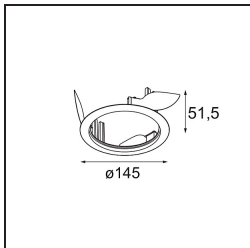

Installatie Accessoires

- **13073009** Ring Recessed 115 Wink White Structure
- **13073032** Ring Recessed 115 Wink Black Structure