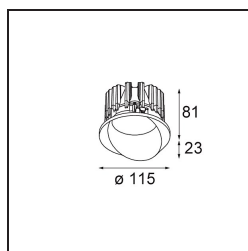

Datum
Klant
Project
Soort

Wink Recessed 115 1x IP54 LED 2700K Medium DE White Structure

Wink mag dan wel subtiel verscholen zitten, toch valt hij op door zijn technisch vernuft. En zijn gevoel voor humor. Zoals zijn naam laat vermoeden, knipoogt Wink maar al te graag naar jou. Het gestroomlijnde ontwerp, dat elegantie koppelt aan hoogwaardige afwerking, resulteert in een armatuur die half verborgen is in het plafond en er half uit steekt. Wink 82 past ook met Wink flens, een lage ring rond de spot.

Specificaties

Materiaal	13070309
Type Lichtbron	LED
LED type	BRIDGELUX VERO13
LED technologie	Led-COB
CRI	Min. 90
Kleurtemperatuur	2700K
Levensduur	L80B20 bij 50.000 Uur
Lamp inbegrepen	Ja
Aantal Lichtbronnen	1
Binning (SDCM)	3
Lichtrichting	Omlaag
Optisch	Reflector
Gemeten gradenbundel (°)	22,6
Ingangsspanning	Aandrijving Gelijkstroom Vereist
Elektriciteitsklasse	III
IP-klasse	54
Gloeidraadtest (°C)	960
Binnen/Buiten	Binnen
Toepassing	Plafond
Montage	Inbouw
Inbouwopening (mm)	Ø133
Montagediepte (mm)	100,0
Verstelbaarheid	H 355°
Afstand tot Verlicht Voorwerp (m)	0,1
Primaire Kleur & Primaire Afwerking	Wit, Structuur
Brutogewicht (g)	859,0
Stroom driver (mA)	350 500 700
Min. forward voltage (Vf)	29,1 29,9 31,0
Max. forward voltage (Vf)	33,7 34,7 35,8
Connected load (W)	11,0 16,2 23,4
Lumenoutput per lampunit (lm)	833 1142 1520
Efficiëntie (lm/W)	76 71 66
UGR	13 15 16
Opmerking	• Dit is geen compleet product. Inbouwring of Wink flens vereist.

TM30 & CRI Diagrammen

Installatie Accessoires

- 13073009 Ring Recessed 115 Wink White Structure
- 13073032 Ring Recessed 115 Wink Black Structure

- 14204030 Ring Recessed Trimless 146 1x

Kies een vereist accessoire