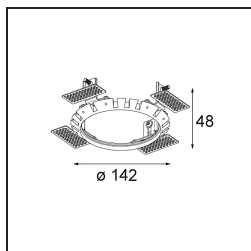

Specificaties

Materiaal	13070309
Type Lichtbron	LED
LED type	BRIDGELUX VERO13
LED technologie	Led-COB
CRI	Min. 90
Kleurtemperatuur	2700K
Levensduur	L80B20 bij 50.000 Uur
Lamp inbegrepen	Ja
Aantal Lichtbronnen	1
Binning (SDCM)	3
Lichtrichting	Omlaag
Optisch	Reflector
Gemeten gradenbundel (°)	22,6
Ingangsspanning	Aandrijving Gelijkstroom Vereist
Elektriciteitsklasse	III
IP-klasse	54
Gloeidraadtest (°C)	960
Binnen/Buiten	Binnen
Toepassing	Plafond
Montage	Inbouw
Inbouwopening (mm)	Ø133
Montagediepte (mm)	100,0
Verstelbaarheid	H 355°
Afstand tot Verlicht Voorwerp (m)	0,1
Primaire Kleur & Primaire Afwerking	Wit, Structuur
Brutogewicht (g)	859,0
Stroom driver (mA)	350 500 700
Min. forward voltage (Vf)	29,1 29,9 31,0
Max. forward voltage (Vf)	33,7 34,7 35,8
Connected load (W)	11,0 16,2 23,4
Lumenoutput per lampunit (lm)	833 1142 1520
Efficiëntie (lm/W)	76 71 66
UGR	13 15 16
Opmerking	• Dit is geen compleet product. Inbouwring of Wink flens vereist.

TM30 & CRI Diagrammen

Installatie Accessoires

- 13073009 Ring Recessed 115 Wink White Structure
- 13073032 Ring Recessed 115 Wink Black Structure

- 14204030 Ring Recessed Trimless 146 1x

Kies een vereist accessoire