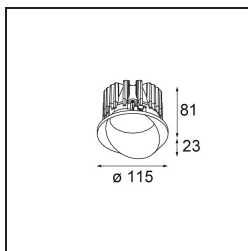

Date
Customer
Project
Type

Wink Recessed 115 1x IP54 LED 2700K Medium DE White Structure

Wink è incassato e discreto, ma la sua ingegn timerica è a dir poco sorprendente. Così come il suo senso dell'umorismo. Come suggerisce il nome, ama fare l'occholino. Il design semplice, in cui l'eleganza incontra finiture di alta qualità, si traduce in un apparecchio illuminante che per metà si nasconde nel soffitto e per metà ne fa capolino. Wink 82 si adatta anche alla flangia Wink, un anello basso intorno allo spot.

Specifications

Materiale	13070309
Tipo di Sorgente	LED
Tipologia LED	BRIDGELUX VERO13
Tecnologie LED	COB
CRI	Min. 90
Temperatura di colore della luce	2700K
Vita utile	L80B20 @50.000 ore
Lampadina inclusa	Sì
Numero di fonte luminosa	1
Binning (SDCM)	3
Direzione della luce	Diretta
Ottiche	Riflettore
Fascio misurato (°)	22,6
Volt in ingresso	Necessario driver a corrente costante
Classificazione elettrica	III
Grado IP	54
Test filo a caldo (°C)	960
Interno/Esterno	Interno
Applicazione	Soffitto
Montaggio	Incassato
Foro d'incasso (mm)	133
Profondità di montaggio (mm)	100,0
Orientabilità	H 355°
Distanza dall'oggetto illuminato (m)	0,1
Colore primario & Finitura primaria	Bianco, Strutturata
Peso lordo (g)	859,0
Corrente di azionamento (mA)	350 500 700
Min. forward voltage (Vf)	29,1 29,9 31,0
Max. forward voltage (Vf)	33,7 34,7 35,8
Connected load (W)	11,0 16,2 23,4
Flusso luminoso per lampade (lm)	833 1142 1520
Efficienza (lm/W)	76 71 66
Livello abbagliamento	13 15 16

Remark

- This is not a complete product. Recessed Ring or Wink Flange required.

TM30 & CRI diagram

Accessori Installazione

- **13073009** Ring Recessed 115 Wink White Structure
- **13073032** Ring Recessed 115 Wink Black Structure

- **14204030** Ring Recessed Trimless 146 1x

■ Choose a required accessory