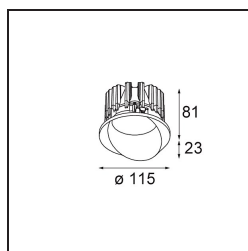

Date
Customer
Project
Type

Wink Recessed 115 1x IP54 LED 2700K Medium DE White Structure

Wink è incassato e discreto, ma la sua ingegn timerica è a dir poco sorprendente. Così come il suo senso dell'umorismo. Come suggerisce il nome, ama fare l'occholino. Il design semplice, in cui l'eleganza incontra finiture di alta qualità, si traduce in un apparecchio illuminante che per metà si nasconde nel soffitto e per metà ne fa capolino. Wink 82 si adatta anche alla flangia Wink, un anello basso intorno allo spot.

Specifications

Materiale	13070309
Tipo di Sorgente	LED
Tipologia LED	BRIDGELUX VERO13
Tecnologie LED	COB
CRI	Min. 90
Temperatura di colore della luce	2700K
Vita utile	L80B20 @50.000 ore
Lampadina inclusa	Sì
Numero di fonte luminosa	1
Binning (SDCM)	3
Direzione della luce	Diretta
Ottiche	Riflettore
Fascio misurato (°)	22,6
Volt in ingresso	Necessario driver a corrente costante
Classificazione elettrica	III
Grado IP	54
Test filo a caldo (°C)	960
Interno/Esterno	Interno
Applicazione	Soffitto
Montaggio	Incassato
Foro d'incasso (mm)	133
Profondità di montaggio (mm)	100,0
Orientabilità	H 355°
Distanza dall'oggetto illuminato (m)	0,1
Colore primario & Finitura primaria	Bianco, Strutturata
Peso lordo (g)	859,0
Corrente di azionamento (mA)	350 500 700
Min. forward voltage (Vf)	29,1 29,9 31,0
Max. forward voltage (Vf)	33,7 34,7 35,8
Connected load (W)	11,0 16,2 23,4
Flusso luminoso per lampade (lm)	833 1142 1520
Efficienza (lm/W)	76 71 66
Livello abbagliamento	13 15 16

Remark

- This is not a complete product. Recessed Ring or Wink Flange required.
-

TM30 & CRI diagram

Accessori Installazione

- **13073009** Ring Recessed 115 Wink White Structure
- **13073032** Ring Recessed 115 Wink Black Structure

- **14204030** Ring Recessed Trimless 146 1x
- Choose a required accessory