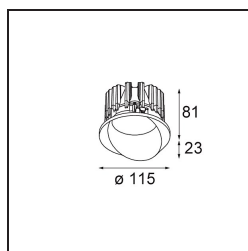

Caractéristiques

| | |
|--|----------------------------------|
| Matériaux | 13070309 |
| Type de Source Lumineuse | LED |
| Type de LED | BRIDGELUX VERO13 |
| Technologie LED | LED COB |
| CRI | Min. 90 |
| Température de Couleur | 2700K |
| Durée de Vie | L80B20 à 50 000 heures |
| Ampoule incluse | Oui |
| Nombre de Sources Lumineuses | 1 |
| Groupement (SDCM) | 3 |
| Direction de la Lumière | Bas |
| Optique | Réflecteur |
| Faisceau mesuré (°) | 22,6 |
| Tension d'Entrée | Driver à Courant Constant Requis |
| Classe Électrique | III |
| Indice de protection IP | 54 |
| Essai au fil incandescent (°C) | 960 |
| Intérieur/extérieur | Intérieur |
| Application | Plafond |
| Montage | Encastré |
| Taille de découpe (mm) | 133 |
| Profondeur de montage (mm) | 100,0 |
| Ajustabilité | H 355° |
| Distance avec l'Objet Éclairé (m) | 0,1 |
| Couleur Principale & Finition Principale | Blanc, Structure |
| Poids brut (g) | 859,0 |
| Courant du driver (mA) | 350 500 700 |
| Min. forward voltage (Vf) | 29,1 29,9 31,0 |
| Max. forward voltage (Vf) | 33,7 34,7 35,8 |
| Connected load (W) | 11,0 16,2 23,4 |
| Flux lumineux par lampe (lm) | 833 1142 1520 |
| Efficacité (lm/W) | 76 71 66 |
| UGR | 13 15 16 |

Commentaire

- Ceci n'est pas un produit complet. Anneau encastré ou Wink Flange inclus.

TM30 & CRI diagrammes

Accessoires d'Eclairage d'installation

- **13073009** Ring Recessed 115 Wink White Structure
- **13073032** Ring Recessed 115 Wink Black Structure