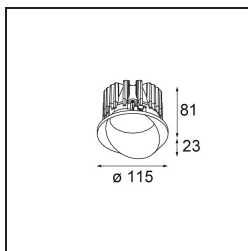

Date
Client
Projet
Type

*Wink Recessed 115 1x IP54 LED 2700K Medium DE White Structure*

Wink est encastrable et subtil, mais son ingéniosité technique est absolument remarquable. Tout comme son sens de l'humour. Comme son nom l'indique, il semble vous faire un clin d'œil. Le design épuré, où l'élégance s'allie à une finition de haute qualité, crée un luminaire qui est à moitié dissimulé dans le plafond et à moitié en saillie. Wink 82 est aussi compatible avec Wink flange, un anneau plat qui entoure le spot.

**Caractéristiques**

Matériaux	13070309
Type de Source Lumineuse	LED
Type de LED	BRIDGELUX VERO13
Technologie LED	LED COB
CRI	Min. 90
Température de Couleur	2700K
Durée de Vie	L80B20 à 50 000 heures
Ampoule incluse	Oui
Nombre de Sources Lumineuses	1
Groupement (SDCM)	3
Direction de la Lumière	Bas
Optique	Réflecteur
Faisceau mesuré (°)	22,6
Tension d'Entrée	Driver à Courant Constant Requis
Classe Électrique	III
Indice de protection IP	54
Essai au fil incandescent (°C)	960
Intérieur/extérieur	Intérieur
Application	Plafond
Montage	Encastré
Taille de découpe (mm)	133
Profondeur de montage (mm)	100,0
Ajustabilité	H 355°
Distance avec l'Objet Éclairé (m)	0,1
Couleur Principale & Finition Principale	Blanc, Structure
Poids brut (g)	859,0
Courant du driver (mA)	350      500      700
Min. forward voltage (Vf)	29,1      29,9      31,0
Max. forward voltage (Vf)	33,7      34,7      35,8
Connected load (W)	11,0      16,2      23,4
Flux lumineux par lampe (lm)	833      1142      1520
Efficacité (lm/W)	76      71      66
UGR	13      15      16

---

Commentaire

- Ceci n'est pas un produit complet. Anneau encastré ou Wink Flange inclus.

**TM30 & CRI diagrammes**

**Accessoires d'Eclairage d'installation**

- **13073009** Ring Recessed 115 Wink White Structure
- **13073032** Ring Recessed 115 Wink Black Structure

- **14204030** Ring Recessed Trimless 146 1x

■ Choisir un accessoire requis