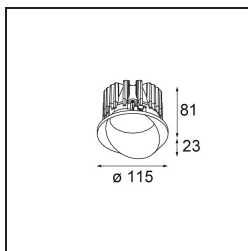

Date
Customer
Project
Type

Wink Recessed 115 1x IP54 LED 2700K Medium DE White Structure

Wink es una luminaria de diseño empotrado y sutil, pero su ingenuidad técnica es sorprendente. ¡Al igual que su sentido del humor! Como su nombre sugiere, le gusta atraer la atención con sus guiños. El diseño optimizado, que combina la elegancia con un acabado de alta calidad, da lugar a un accesorio que queda parcialmente oculto en el techo. Wink 82 también puede usar el reborde Wink, un aro de perfil bajo para instalación alrededor del foco.

Specifications

Material	13070309
Tipo de fuente de luz	LED
Tipo de LED	BRIDGELUX VERO13
Tecnología LED	COB LED
CRI	Min. 90
Temperatura del color	2700K
Vida Útil	L80B20 @50.000 horas
Lámpara Incluida	Sí
Número de fuentes de luz	1
Binning (SDCM)	3
Dirección de la luz	Directo
Óptica	Reflector
Ángulo de Apertura medido (°)	22,6
Voltaje de entrada	Driver de corriente constante requerido
Clasificación eléctrica	III
Clasificación del IP	54
Clasificación de hilo incandescente (°C)	960
Interio/Exterior	Interior
Aplicación	Techo
Montaje	Empotrado
Tamaño de corte (mm)	ø133
Profundidad de montaje (mm)	100,0
Ajustabilidad	H 355°
Distancia al objeto iluminado (m)	0,1
Color principal & Acabado principal	Blanco, Estructura
Peso bruto (g)	859,0
Corriente de accionamiento (mA)	350 500 700
Min. forward voltage (Vf)	29,1 29,9 31,0
Max. forward voltage (Vf)	33,7 34,7 35,8
Connected load (W)	11,0 16,2 23,4
Flujo luminoso por lámpara (lm)	833 1142 1520
Eficacia (lm/W)	76 71 66

Índice de deslumbramiento	13	15	16
Remark	• This is not a complete product. Recessed Ring or Wink Flange required.		

TM30 & CRI diagram

Accesorios Instalación

- **13073009** Ring Recessed 115 Wink White Structure
- **13073032** Ring Recessed 115 Wink Black Structure

- **14204030** Ring Recessed Trimless 146 1x

■ Choose a required accessory