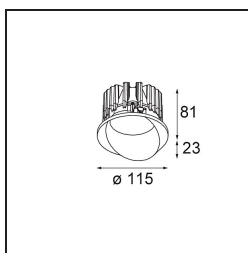

| |
|----------|
| Date |
| Customer |
| Project |
| Type |

Wink Recessed 115 1x IP54 LED 2700K Medium DE White Structure

Wink es una luminaria de diseño empotrado y sutil, pero su ingenuidad técnica es sorprendente. ¡Al igual que su sentido del humor! Como su nombre sugiere, le gusta atraer la atención con sus guiños. El diseño optimizado, que combina la elegancia con un acabado de alta calidad, da lugar a un accesorio que queda parcialmente oculto en el techo. Wink 82 también puede usar el reborde Wink, un aro de perfil bajo para instalación alrededor del foco.

Specifications

| | |
|--|---|
| Material | 13070309 |
| Tipo de fuente de luz | LED |
| Tipo de LED | BRIDGELUX VERO13 |
| Tecnología LED | COB LED |
| CRI | Min. 90 |
| Temperatura del color | 2700K |
| Vida Útil | L80B20 @50.000 horas |
| Lámpara Incluida | Sí |
| Número de fuentes de luz | 1 |
| Binning (SDCM) | 3 |
| Dirección de la luz | Directo |
| Óptica | Reflector |
| Ángulo de Apertura medido (°) | 22,6 |
| Voltaje de entrada | Driver de corriente constante requerido |
| Clasificación eléctrica | III |
| Clasificación del IP | 54 |
| Clasificación de hilo incandescente (°C) | 960 |
| Interio/Exterior | Interior |
| Aplicación | Techo |
| Montaje | Empotrado |
| Tamaño de corte (mm) | ø133 |
| Profundidad de montaje (mm) | 100,0 |
| Ajustabilidad | H 355° |
| Distancia al objeto iluminado (m) | 0,1 |
| Color principal & Acabado principal | Blanco, Estructura |
| Peso bruto (g) | 859,0 |
| Corriente de accionamiento (mA) | 350 500 700 |
| Min. forward voltage (Vf) | 29,1 29,9 31,0 |
| Max. forward voltage (Vf) | 33,7 34,7 35,8 |
| Connected load (W) | 11,0 16,2 23,4 |
| Flujo luminoso por lámpara (lm) | 833 1142 1520 |
| Eficacia (lm/W) | 76 71 66 |

| | | | |
|---------------------------|--|----|----|
| Índice de deslumbramiento | 13 | 15 | 16 |
| Remark | • This is not a complete product. Recessed Ring or Wink Flange required. | | |

TM30 & CRI diagram