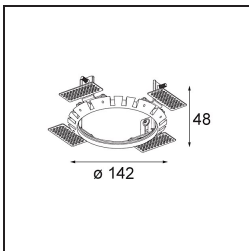

### Spezifikationen

Material	13070309
Typ der Lichtquelle	LED
LED Typ	BRIDGELUX VERO13
LED-Technologie	COB-LED
CRI	Min. 90
Farbtemperatur	2700K
Lebensdauer	L80 B20 bei 50.000 Stunden
Leuchtmittel enthalten	Ja
Anzahl Lichtquellen	1
Binning (SDCM)	3
Lichtrichtung	Abwärts
Optik	Reflektor
Gemessene Abstrahlwinkel (°)	22,6
Eingangsspannung	Konstantstrom-Treiber erforderlich
Schutzklasse	III
Schutzart	54
Glühdrahtprüfung (°C)	960
Innen/Außen	Innen
Anwendung	Decke
Montage	Einbau
Ausschnittgröße (mm)	Ø133
Einbautiefe (mm)	100,0
Verstellbarkeit	H 355°
Abstand zum beleuchteten Objekt (m)	0,1
Primärfarbe & Primäres Finish	Weiß, Strukturiert
Bruttogewicht (g)	859,0
Antriebsstrom (mA)	350      500      700
Min. forward voltage (Vf)	29,1      29,9      31,0
Max. forward voltage (Vf)	33,7      34,7      35,8
Connected load (W)	11,0      16,2      23,4
Lichtstrom pro Lampe (lm)	833      1142      1520
Effizienz (lm/W)	76      71      66
UGR	13      15      16
Bemerkung	<ul style="list-style-type: none"> <li>• Dies ist kein vollständiges Produkt. Einbauring oder Wink Flange erforderlich.</li> </ul>

**TM30 & CRI Diagramm**

**Montagezubehör**

- **13073009** Ring Recessed 115 Wink White Structure
- **13073032** Ring Recessed 115 Wink Black Structure

- **14204030** Ring Recessed Trimless 146 1x

■ Wählen Sie das benötigte Zubehör