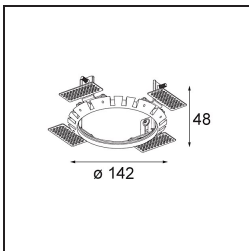

### Spezifikationen

Material	13070309
Typ der Lichtquelle	LED
LED Typ	BRIDGELUX VERO13
LED-Technologie	COB-LED
CRI	Min. 90
Farbtemperatur	2700K
Lebensdauer	L80 B20 bei 50.000 Stunden
Leuchtmittel enthalten	Ja
Anzahl Lichtquellen	1
Binning (SDCM)	3
Lichtrichtung	Abwärts
Optik	Reflektor
Gemessene Abstrahlwinkel (°)	22,6
Eingangsspannung	Konstantstrom-Treiber erforderlich
Schutzklasse	III
Schutzart	54
Glühdrahtprüfung (°C)	960
Innen/Außen	Innen
Anwendung	Decke
Montage	Einbau
Ausschnittgröße (mm)	Ø133
Einbautiefe (mm)	100,0
Verstellbarkeit	H 355°
Abstand zum beleuchteten Objekt (m)	0,1
Primärfarbe & Primäres Finish	Weiß, Strukturiert
Bruttogewicht (g)	859,0
Antriebsstrom (mA)	350      500      700
Min. forward voltage (Vf)	29,1      29,9      31,0
Max. forward voltage (Vf)	33,7      34,7      35,8
Connected load (W)	11,0      16,2      23,4
Lichtstrom pro Lampe (lm)	833      1142      1520
Effizienz (lm/W)	76      71      66
UGR	13      15      16
Bemerkung	<ul style="list-style-type: none"> <li>• Dies ist kein vollständiges Produkt. Einbauring oder Wink Flange erforderlich.</li> </ul>

**TM30 & CRI Diagramm**

**Montagezubehör**

- **13073009** Ring Recessed 115 Wink White Structure
- **13073032** Ring Recessed 115 Wink Black Structure

- **14204030** Ring Recessed Trimless 146 1x
- Wählen Sie das benötigte Zubehör