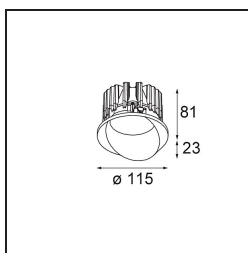

Datum
Kunde
Projekt
Art

*Wink Recessed 115 1x IP54 LED 2700K Medium DE White Structure*

Die Wink mag zwar eine Einbauleuchte und subtil sein, ihre technische Raffinesse ist jedoch ausgesprochen bemerkenswert. Ebenso wie ihr Sinn für Humor. Der Name Wink bedeutet Augenzwinkern – und genau das ist es, was er tun möchte: Ihnen zuzwinkern. Ihr klares, schlankes Design, bei dem Eleganz und hochwertiges Finish eine Symbiose eingehen, führt zu einer Leuchte, die halb in der Decke verborgen ist und halb aus ihr hervorlugt. Wink 82 lässt sich auch mit Wink Flange kombinieren, einem flachen Ring um den Strahler herum.

### Spezifikationen

Material	13070309
Typ der Lichtquelle	LED
LED Typ	BRIDGELUX VERO13
LED-Technologie	COB-LED
CRI	Min. 90
Farbtemperatur	2700K
Lebensdauer	L80 B20 bei 50.000 Stunden
Leuchtmittel enthalten	Ja
Anzahl Lichtquellen	1
Binning (SDCM)	3
Lichtrichtung	Abwärts
Optik	Reflektor
Gemessene Abstrahlwinkel (°)	22,6
Eingangsspannung	Konstantstrom-Treiber erforderlich
Schutzklasse	III
Schutzart	54
Glühdrahtprüfung (°C)	960
Innen/Außen	Innen
Anwendung	Decke
Montage	Einbau
Ausschnittgröße (mm)	Ø133
Einbautiefe (mm)	100,0
Verstellbarkeit	H 355°
Abstand zum beleuchteten Objekt (m)	0,1
Primärfarbe & Primäres Finish	Weiß, Strukturiert
Bruttogewicht (g)	859,0
Antriebsstrom (mA)	350      500      700
Min. forward voltage (Vf)	29,1      29,9      31,0
Max. forward voltage (Vf)	33,7      34,7      35,8
Connected load (W)	11,0      16,2      23,4
Lichtstrom pro Lampe (lm)	833      1142      1520
Effizienz (lm/W)	76      71      66
UGR	13      15      16
Bemerkung	<ul style="list-style-type: none"> <li>• Dies ist kein vollständiges Produkt. Einbauring oder Wink Flange erforderlich.</li> </ul>

**TM30 & CRI Diagramm**

**Montagezubehör**

- **13073009** Ring Recessed 115 Wink White Structure
- **13073032** Ring Recessed 115 Wink Black Structure

- **14204030** Ring Recessed Trimless 146 1x
- Wählen Sie das benötigte Zubehör