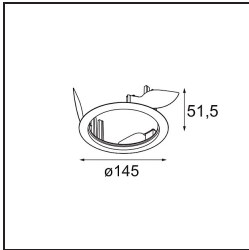

Datum
Kunde
Projekt
Art

*Wink Recessed 115 1x IP54 LED 2700K Medium DE White Structure*

Die Wink mag zwar eine Einbauleuchte und subtil sein, ihre technische Raffinesse ist jedoch ausgesprochen bemerkenswert. Ebenso wie ihr Sinn für Humor. Der Name Wink bedeutet Augenzwinkern – und genau das ist es, was er tun möchte: Ihnen zuzwinkern. Ihr klares, schlankes Design, bei dem Eleganz und hochwertiges Finish eine Symbiose eingehen, führt zu einer Leuchte, die halb in der Decke verborgen ist und halb aus ihr hervorlugt. Wink 82 lässt sich auch mit Wink Flange kombinieren, einem flachen Ring um den Strahler herum.

### Spezifikationen

Material	13070309
Typ der Lichtquelle	LED
LED Typ	BRIDGELUX VERO13
LED-Technologie	COB-LED
CRI	Min. 90
Farbtemperatur	2700K
Lebensdauer	L80 B20 bei 50.000 Stunden
Leuchtmittel enthalten	Ja
Anzahl Lichtquellen	1
Binning (SDCM)	3
Lichtrichtung	Abwärts
Optik	Reflektor
Gemessene Abstrahlwinkel (°)	22,6
Eingangsspannung	Konstantstrom-Treiber erforderlich
Schutzklasse	III
Schutzart	54
Glühdrahtprüfung (°C)	960
Innen/Außen	Innen
Anwendung	Decke
Montage	Einbau
Ausschnittgröße (mm)	Ø133
Einbautiefe (mm)	100,0
Verstellbarkeit	H 355°
Abstand zum beleuchteten Objekt (m)	0,1
Primärfarbe & Primäres Finish	Weiß, Strukturiert
Bruttogewicht (g)	859,0
Antriebsstrom (mA)	350      500      700
Min. forward voltage (Vf)	29,1      29,9      31,0
Max. forward voltage (Vf)	33,7      34,7      35,8
Connected load (W)	11,0      16,2      23,4
Lichtstrom pro Lampe (lm)	833      1142      1520
Effizienz (lm/W)	76      71      66
UGR	13      15      16
Bemerkung	<ul style="list-style-type: none"> <li>• Dies ist kein vollständiges Produkt. Einbauring oder Wink Flange erforderlich.</li> </ul>

**TM30 & CRI Diagramm**

**Montagezubehör**

- **13073009** Ring Recessed 115 Wink White Structure
- **13073032** Ring Recessed 115 Wink Black Structure

- **14204030** Ring Recessed Trimless 146 1x
- Wählen Sie das benötigte Zubehör