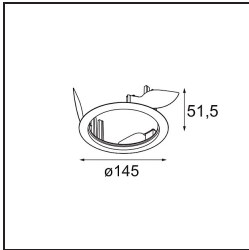

Datum
Kunde
Projekt
Art

*Wink Recessed 115 1x IP54 LED 2700K Medium DE White Structure*

Die Wink mag zwar eine Einbauleuchte und subtil sein, ihre technische Raffinesse ist jedoch ausgesprochen bemerkenswert. Ebenso wie ihr Sinn für Humor. Der Name Wink bedeutet Augenzwinkern – und genau das ist es, was er tun möchte: Ihnen zuzwinkern. Ihr klares, schlankes Design, bei dem Eleganz und hochwertiges Finish eine Symbiose eingehen, führt zu einer Leuchte, die halb in der Decke verborgen ist und halb aus ihr hervorlugt. Wink 82 lässt sich auch mit Wink Flange kombinieren, einem flachen Ring um den Strahler herum.

### Spezifikationen

Material	13070309
Typ der Lichtquelle	LED
LED Typ	BRIDGELUX VERO13
LED-Technologie	COB-LED
CRI	Min. 90
Farbtemperatur	2700K
Lebensdauer	L80 B20 bei 50.000 Stunden
Leuchtmittel enthalten	Ja
Anzahl Lichtquellen	1
Binning (SDCM)	3
Lichtrichtung	Abwärts
Optik	Reflektor
Gemessene Abstrahlwinkel (°)	22,6
Eingangsspannung	Konstantstrom-Treiber erforderlich
Schutzklasse	III
Schutzart	54
Glühdrahtprüfung (°C)	960
Innen/Außen	Innen
Anwendung	Decke
Montage	Einbau
Ausschnittgröße (mm)	Ø133
Einbautiefe (mm)	100,0
Verstellbarkeit	H 355°
Abstand zum beleuchteten Objekt (m)	0,1
Primärfarbe & Primäres Finish	Weiß, Strukturiert
Bruttogewicht (g)	859,0
Antriebsstrom (mA)	350      500      700
Min. forward voltage (Vf)	29,1      29,9      31,0
Max. forward voltage (Vf)	33,7      34,7      35,8
Connected load (W)	11,0      16,2      23,4
Lichtstrom pro Lampe (lm)	833      1142      1520
Effizienz (lm/W)	76      71      66
UGR	13      15      16
Bemerkung	<ul style="list-style-type: none"> <li>• Dies ist kein vollständiges Produkt. Einbauring oder Wink Flange erforderlich.</li> </ul>

**TM30 & CRI Diagramm**

**Montagezubehör**

- **13073009** Ring Recessed 115 Wink White Structure
- **13073032** Ring Recessed 115 Wink Black Structure

- **14204030** Ring Recessed Trimless 146 1x

■ Wählen Sie das benötigte Zubehör