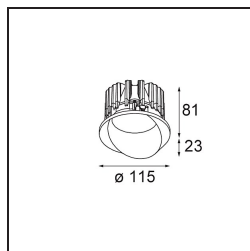

Datum
Kunde
Projekt
Art

*Wink Recessed 115 1x IP54 LED 2700K Medium DE White Structure*

Die Wink mag zwar eine Einbauleuchte und subtil sein, ihre technische Raffinesse ist jedoch ausgesprochen bemerkenswert. Ebenso wie ihr Sinn für Humor. Der Name Wink bedeutet Augenzwinkern – und genau das ist es, was er tun möchte: Ihnen zuzwinkern. Ihr klares, schlankes Design, bei dem Eleganz und hochwertiges Finish eine Symbiose eingehen, führt zu einer Leuchte, die halb in der Decke verborgen ist und halb aus ihr hervorlugt. Wink 82 lässt sich auch mit Wink Flange kombinieren, einem flachen Ring um den Strahler herum.

### Spezifikationen

Material	13070309
Typ der Lichtquelle	LED
LED Typ	BRIDGELUX VERO13
LED-Technologie	COB-LED
CRI	Min. 90
Farbtemperatur	2700K
Lebensdauer	L80 B20 bei 50.000 Stunden
Leuchtmittel enthalten	Ja
Anzahl Lichtquellen	1
Binning (SDCM)	3
Lichtrichtung	Abwärts
Optik	Reflektor
Gemessene Abstrahlwinkel (°)	22,6
Eingangsspannung	Konstantstrom-Treiber erforderlich
Schutzklasse	III
Schutzart	54
Glühdrahtprüfung (°C)	960
Innen/Außen	Innen
Anwendung	Decke
Montage	Einbau
Ausschnittgröße (mm)	Ø133
Einbautiefe (mm)	100,0
Verstellbarkeit	H 355°
Abstand zum beleuchteten Objekt (m)	0,1
Primärfarbe & Primäres Finish	Weiß, Strukturiert
Bruttogewicht (g)	859,0
Antriebsstrom (mA)	350      500      700
Min. forward voltage (Vf)	29,1      29,9      31,0
Max. forward voltage (Vf)	33,7      34,7      35,8
Connected load (W)	11,0      16,2      23,4
Lichtstrom pro Lampe (lm)	833      1142      1520
Effizienz (lm/W)	76      71      66
UGR	13      15      16
Bemerkung	<ul style="list-style-type: none"> <li>• Dies ist kein vollständiges Produkt. Einbauring oder Wink Flange erforderlich.</li> </ul>

**TM30 & CRI Diagramm**

**Montagezubehör**

- **13073009** Ring Recessed 115 Wink White Structure
- **13073032** Ring Recessed 115 Wink Black Structure

- **14204030** Ring Recessed Trimless 146 1x

■ Wählen Sie das benötigte Zubehör