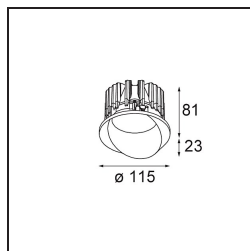

Datum
Klant
Project
Soort

Wink Recessed 115 1x IP54 LED 3000K Spot DE Black Structure

Specificaties

Materiaal	13070132
Type Lichtbron	LED
LED type	BRIDGELUX VERO13 G8
LED technologie	Led-COB
CRI	Min. 90
Kleurtemperatuur	3000K
Levensduur	L80B20 bij 50.000 Uur
Lamp inbegrepen	Ja
Aantal Lichtbronnen	1
Binning (SDCM)	2
Lichtrichting	Omlaag
Optisch	Reflector
Gemeten gradenbundel (°)	15,7
Ingangsspanning	Aandrijving Gelijkstroom Vereist
Elektriciteitsklasse	III
IP-klasse	54
Gloeidraadtest (°C)	960
Binnen/Buiten	Binnen
Toepassing	Plafond
Montage	Inbouw
Inbouwopening (mm)	ø133
Montagediepte (mm)	100,0
Verstelbaarheid	H 355°
Afstand tot Verlicht Voorwerp (m)	0,1
Primaire Kleur & Primaire Afwerking	Zwart, Structuur
Brutogewicht (g)	859,0
Stroom driver (mA)	350 500 700
Min. forward voltage (Vf)	28,3 29,0 29,7
Max. forward voltage (Vf)	32,9 33,6 34,5
Connected load (W)	10,7 15,7 22,5
Lumenoutput per lampunit (lm)	839 1152 1532
Efficiëntie (lm/W)	76 72 67
UGR	13 15 16
Opmerking	• Dit is geen compleet product. Inbouwring of Wink flens vereist.

TM30 & CRI Diagrammen

Installatie Accessoires

- **13073009** Ring Recessed 115 Wink White Structure
- **13073032** Ring Recessed 115 Wink Black Structure

- **14204030** Ring Recessed Trimless 146 1x

■ Kies een vereist accessoire