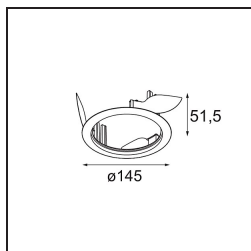

Datum
Klant
Project
Soort

Wink Recessed 115 1x IP54 LED 3000K Spot DE Black Structure

Specificaties

Materiaal	13070132
Type Lichtbron	LED
LED type	BRIDGELUX VERO13 G8
LED technologie	Led-COB
CRI	Min. 90
Kleurtemperatuur	3000K
Levensduur	L80B20 bij 50.000 Uur
Lamp inbegrepen	Ja
Aantal Lichtbronnen	1
Binning (SDCM)	2
Lichtrichting	Omlaag
Optisch	Reflector
Gemeten gradenbundel (°)	15,7
Ingangsspanning	Aandrijving Gelijkstroom Vereist
Elektriciteitsklasse	III
IP-klasse	54
Gloeidraadtest (°C)	960
Binnen/Buiten	Binnen
Toepassing	Plafond
Montage	Inbouw
Inbouwopening (mm)	ø133
Montagediepte (mm)	100,0
Verstelbaarheid	H 355°
Afstand tot Verlicht Voorwerp (m)	0,1
Primaire Kleur & Primaire Afwerking	Zwart, Structuur
Brutogewicht (g)	859,0
Stroom driver (mA)	350 500 700
Min. forward voltage (Vf)	28,3 29,0 29,7
Max. forward voltage (Vf)	32,9 33,6 34,5
Connected load (W)	10,7 15,7 22,5
Lumenoutput per lampunit (lm)	839 1152 1532
Efficiëntie (lm/W)	76 72 67
UGR	13 15 16
Opmerking	• Dit is geen compleet product. Inbouwring of Wink flens vereist.

TM30 & CRI Diagrammen

Installatie Accessoires

- **13073009** Ring Recessed 115 Wink White Structure
- **13073032** Ring Recessed 115 Wink Black Structure

- **14204030** Ring Recessed Trimless 146 1x

■ Kies een vereist accessoire