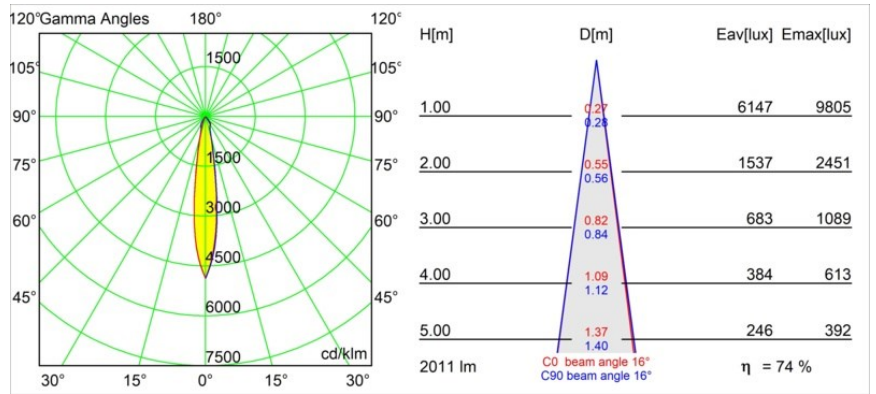

Lichtspreading & Stralingsdiagram