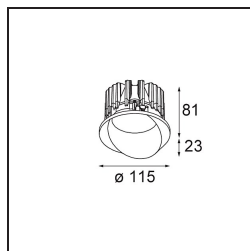

Datum
Klant
Project
Soort

*Wink Recessed 115 1x IP54 LED 3000K Spot DE Black Structure*

### Specificaties

Materiaal	13070132
Type Lichtbron	LED
LED type	BRIDGELUX VERO13 G8
LED technologie	Led-COB
CRI	Min. 90
Kleurtemperatuur	3000K
Levensduur	L80B20 bij 50.000 Uur
Lamp inbegrepen	Ja
Aantal Lichtbronnen	1
CIE-fluxcode	98 100 100 100 74
Binning (SDCM)	2
Lichtrichting	Omlaag
Optisch	Reflector
Gemeten gradenbundel (°)	16,0
Ingangsspanning	Aandrijving Gelijkstroom Vereist
Elektriciteitsklasse	III
IP-klasse	54
Gloeidraadtest (°C)	960
Binnen/Buiten	Binnen
Toepassing	Plafond
Montage	Inbouw
Inbouwopening (mm)	Ø133
Montagediepte (mm)	100,0
Verstelbaarheid	H 355°
Afstand tot Verlicht Voorwerp (m)	0,1
Primaire Kleur & Primaire Afwerking	Zwart, Structuur
Brutogewicht (g)	859,0
Stroom driver (mA)	350      500      700
Min. forward voltage (Vf)	28,3      29,0      29,7
Max. forward voltage (Vf)	32,9      33,6      34,5
Connected load (W)	10,7      15,7      22,5
Lumenoutput per lampunit (lm)	1094      1492      1953
Efficiëntie (lm/W)	102      95      87
UGR	16      17      18