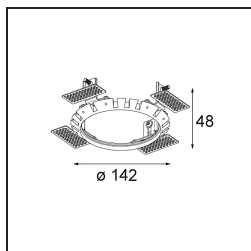

Datum
Klant
Project
Soort

Wink Recessed 115 1x IP54 LED 3000K Spot DE Black Structure

Specificaties

Materiaal	13070132
Type Lichtbron	LED
LED type	BRIDGELUX VERO13 G8
LED technologie	Led-COB
CRI	Min. 90
Kleurtemperatuur	3000K
Levensduur	L80B20 bij 50.000 Uur
Lamp inbegrepen	Ja
Aantal Lichtbronnen	1
Binning (SDCM)	2
Lichtrichting	Omlaag
Optisch	Reflector
Gemeten gradenbundel (°)	15,7
Ingangsspanning	Aandrijving Gelijkstroom Vereist
Elektriciteitsklasse	III
IP-klasse	54
Gloeidraadtest (°C)	960
Binnen/Buiten	Binnen
Toepassing	Plafond
Montage	Inbouw
Inbouwopening (mm)	ø133
Montagediepte (mm)	100,0
Verstelbaarheid	H 355°
Afstand tot Verlicht Voorwerp (m)	0,1
Primaire Kleur & Primaire Afwerking	Zwart, Structuur
Brutogewicht (g)	859,0
Stroom driver (mA)	350 500 700
Min. forward voltage (Vf)	28,3 29,0 29,7
Max. forward voltage (Vf)	32,9 33,6 34,5
Connected load (W)	10,7 15,7 22,5
Lumenoutput per lampunit (lm)	839 1152 1532
Efficiëntie (lm/W)	76 72 67
UGR	13 15 16
Opmerking	• Dit is geen compleet product. Inbouwring of Wink flens vereist.

TM30 & CRI Diagrammen

Installatie Accessoires

- **13073009** Ring Recessed 115 Wink White Structure
- **13073032** Ring Recessed 115 Wink Black Structure

- **14204030** Ring Recessed Trimless 146 1x

■ Kies een vereist accessoire