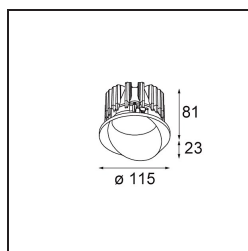

| |
|----------|
| Date |
| Customer |
| Project |
| Type |

Wink Recessed 115 1x IP54 LED 3000K Spot DE Black Structure

Specifications

| | |
|--------------------------------------|---------------------------------------|
| Materiale | 13070132 |
| Tipo di Sorgente | LED |
| Tipologia LED | BRIDGELUX VERO13 G8 |
| Tecnologie LED | COB |
| CRI | Min. 90 |
| Temperatura di colore della luce | 3000K |
| Vita utile | L80B20 @50.000 ore |
| Lampadina inclusa | Sì |
| Numero di fonte luminosa | 1 |
| Codice di flusso CIE | 98 100 100 100 74 |
| Binning (SDCM) | 2 |
| Direzione della luce | Diretta |
| Ottiche | Riflettore |
| Fascio misurato (°) | 16,0 |
| Volt in ingresso | Necessario driver a corrente costante |
| Classificazione elettrica | III |
| Grado IP | 54 |
| Test filo a caldo (°C) | 960 |
| Interno/Esterno | Interno |
| Applicazione | Soffitto |
| Montaggio | Incassato |
| Foro d'incasso (mm) | 133 |
| Profondità di montaggio (mm) | 100,0 |
| Orientabilità | H 355° |
| Distanza dall'oggetto illuminato (m) | 0,1 |
| Colore primario & Finitura primaria | Nero, Strutturata |
| Peso lordo (g) | 859,0 |
| Corrente di azionamento (mA) | 350 500 700 |
| Min. forward voltage (Vf) | 28,3 29,0 29,7 |
| Max. forward voltage (Vf) | 32,9 33,6 34,5 |
| Connected load (W) | 10,7 15,7 22,5 |
| Flusso luminoso per lampade (lm) | 1094 1492 1953 |
| Efficienza (lm/W) | 102 95 87 |

| | | | |
|-----------------------|--|----|----|
| Livello abbagliamento | 16 | 17 | 18 |
| Remark | • This is not a complete product. Recessed Ring or Wink Flange required. | | |

TM30 & CRI diagram

Light distribution & beam diagram