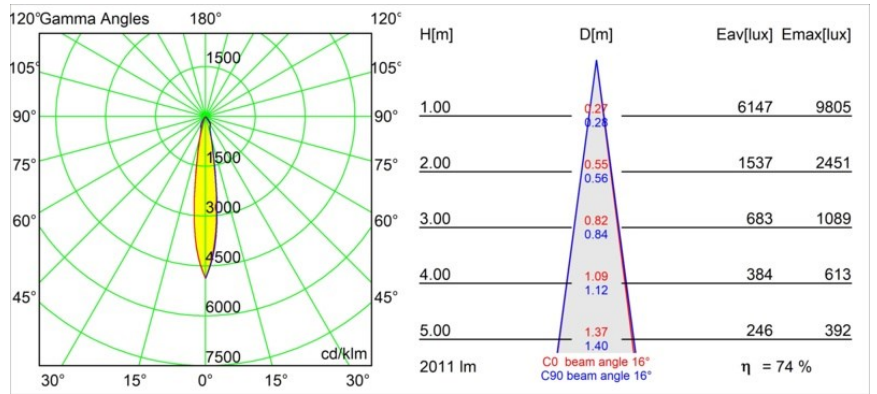

Light distribution & beam diagram