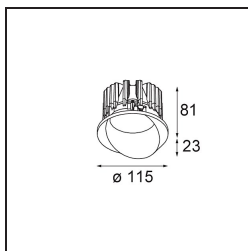

Date
Client
Projet
Type

Wink Recessed 115 1x IP54 LED 3000K Spot DE Black Structure

Caractéristiques

Wink est encastrable et subtil, mais son ingéniosité technique est absolument remarquable. Tout comme son sens de l'humour. Comme son nom l'indique, il semble vous faire un clin d'œil. Le design épuré, où l'élégance s'allie à une finition de haute qualité, crée un luminaire qui est à moitié dissimulé dans le plafond et à moitié en saillie. Wink 82 est aussi compatible avec Wink flange, un anneau plat qui entoure le spot.

Matériaux	13070132
Type de Source Lumineuse	LED
Type de LED	BRIDGELUX VERO13 G8
Technologie LED	LED COB
CRI	Min. 90
Température de Couleur	3000K
Durée de Vie	L80B20 à 50 000 heures
Ampoule incluse	Oui
Nombre de Sources Lumineuses	1
Code de flux CIE	98 100 100 100 74
Groupe ment (SDCM)	2
Direction de la Lumière	Bas
Optique	Réflecteur
Faisceau mesuré (°)	16,0
Tension d'Entrée	Driver à Courant Constant Requis
Classe Électrique	III
Indice de protection IP	54
Essai au fil incandescent (°C)	960
Intérieur/extérieur	Intérieur
Application	Plafond
Montage	Encastré
Taille de découpe (mm)	133
Profondeur de montage (mm)	100,0
Ajustabilité	H 355°
Distance avec l'Objet Éclairé (m)	0,1
Couleur Principale & Finition Principale	Noir, Structure
Poids brut (g)	859,0
Courant du driver (mA)	350 500 700
Min. forward voltage (Vf)	28,3 29,0 29,7
Max. forward voltage (Vf)	32,9 33,6 34,5
Connected load (W)	10,7 15,7 22,5
Flux lumineux par lampe (lm)	1094 1492 1953
Efficacité (lm/W)	102 95 87

UGR	16	17	18
Commentaire	• Ceci n'est pas un produit complet. Anneau encastré ou Wink Flange inclus.		

TM30 & CRI diagrammes

Distribution de Lumière & Schéma de Faisceau

Accessoires d'Eclairage d'installation