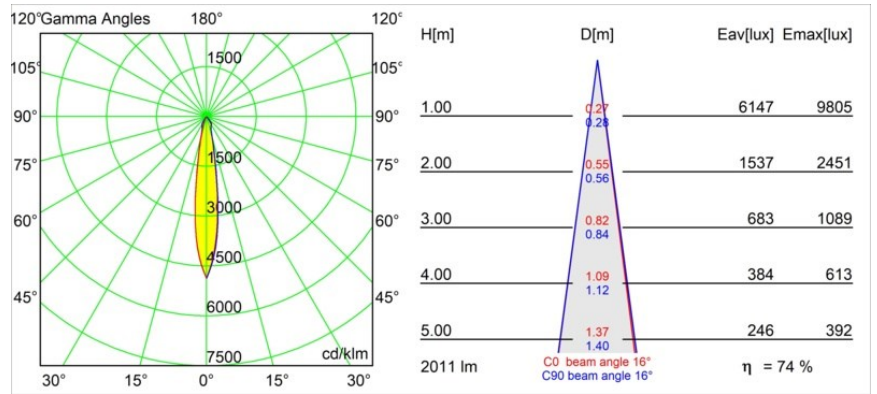

Distribution de Lumière & Schéma de Faisceau