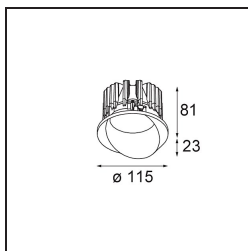

Date
Client
Projet
Type

*Wink Recessed 115 1x IP54 LED 3000K Spot DE Black Structure*

**Caractéristiques**

Wink est encastrable et subtil, mais son ingéniosité technique est absolument remarquable. Tout comme son sens de l'humour. Comme son nom l'indique, il semble vous faire un clin d'œil. Le design épuré, où l'élégance s'allie à une finition de haute qualité, crée un luminaire qui est à moitié dissimulé dans le plafond et à moitié en saillie. Wink 82 est aussi compatible avec Wink flange, un anneau plat qui entoure le spot.

Matériaux	13070132
Type de Source Lumineuse	LED
Type de LED	BRIDGELUX VERO13 G8
Technologie LED	LED COB
CRI	Min. 90
Température de Couleur	3000K
Durée de Vie	L80B20 à 50 000 heures
Ampoule incluse	Oui
Nombre de Sources Lumineuses	1
Groupement (SDCM)	2
Direction de la Lumière	Bas
Optique	Réflecteur
Faisceau mesuré (°)	15,7
Tension d'Entrée	Driver à Courant Constant Requis
Classe Électrique	III
Indice de protection IP	54
Essai au fil incandescent (°C)	960
Intérieur/extérieur	Intérieur
Application	Plafond
Montage	Encastré
Taille de découpe (mm)	133
Profondeur de montage (mm)	100,0
Ajustabilité	H 355°
Distance avec l'Objet Éclairé (m)	0,1
Couleur Principale & Finition Principale	Noir, Structure
Poids brut (g)	859,0
Courant du driver (mA)	350      500      700
Min. forward voltage (Vf)	28,3      29,0      29,7
Max. forward voltage (Vf)	32,9      33,6      34,5
Connected load (W)	10,7      15,7      22,5
Flux lumineux par lampe (lm)	839      1152      1532
Efficacité (lm/W)	76      72      67
UGR	13      15      16

---

Commentaire

- Ceci n'est pas un produit complet. Anneau encastré ou Wink Flange inclus.

*TM30 & CRI diagrammes*

**Accessoires d'Eclairage d'installation**

- **13073009** Ring Recessed 115 Wink White Structure
- **13073032** Ring Recessed 115 Wink Black Structure

- **14204030** Ring Recessed Trimless 146 1x

■ Choisir un accessoire requis