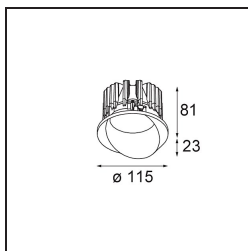

Date
Customer
Project
Type

Wink Recessed 115 1x IP54 LED 3000K Spot DE Black Structure

Specifications

Material	13070132
Tipo de fuente de luz	LED
Tipo de LED	BRIDGELUX VERO13 G8
Tecnología LED	COB LED
CRI	Min. 90
Temperatura del color	3000K
Vida Útil	L80B20 @50.000 horas
Lámpara Incluida	Sí
Número de fuentes de luz	1
Binning (SDCM)	2
Dirección de la luz	Directo
Óptica	Reflector
Ángulo de Apertura medido (°)	15,7
Voltaje de entrada	Driver de corriente constante requerido
Clasificación eléctrica	III
Clasificación del IP	54
Clasificación de hilo incandescente (°C)	960
Interio/Exterior	Interior
Aplicación	Techo
Montaje	Empotrado
Tamaño de corte (mm)	133
Profundidad de montaje (mm)	100,0
Ajustabilidad	H 355°
Distancia al objeto iluminado (m)	0,1
Color principal & Acabado principal	Negro, Estructura
Peso bruto (g)	859,0
Corriente de accionamiento (mA)	350 500 700
Min. forward voltage (Vf)	28,3 29,0 29,7
Max. forward voltage (Vf)	32,9 33,6 34,5
Connected load (W)	10,7 15,7 22,5
Flujo luminoso por lámpara (lm)	839 1152 1532
Eficacia (lm/W)	76 72 67

Índice de deslumbramiento	13	15	16
Remark	• This is not a complete product. Recessed Ring or Wink Flange required.		

TM30 & CRI diagram

Accesorios Instalación

- **13073009** Ring Recessed 115 Wink White Structure
- **13073032** Ring Recessed 115 Wink Black Structure

- **14204030** Ring Recessed Trimless 146 1x
- Choose a required accessory