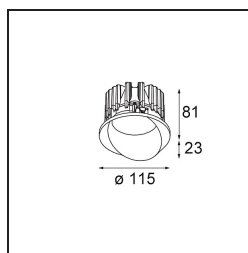

Date
Customer
Project
Type

Wink Recessed 115 1x IP54 LED 3000K Spot DE Black Structure

Specifications

Material	13070132
Tipo de fuente de luz	LED
Tipo de LED	BRIDGELUX VERO13 G8
Tecnología LED	COB LED
CRI	Min. 90
Temperatura del color	3000K
Vida Útil	L80B20 @50.000 horas
Lámpara Incluida	Sí
Número de fuentes de luz	1
Binning (SDCM)	2
Dirección de la luz	Directo
Óptica	Reflector
Ángulo de Apertura medido (°)	15,7
Voltaje de entrada	Driver de corriente constante requerido
Clasificación eléctrica	III
Clasificación del IP	54
Clasificación de hilo incandescente (°C)	960
Interio/Exterior	Interior
Aplicación	Techo
Montaje	Empotrado
Tamaño de corte (mm)	ø133
Profundidad de montaje (mm)	100,0
Ajustabilidad	H 355°
Distancia al objeto iluminado (m)	0,1
Color principal & Acabado principal	Negro, Estructura
Peso bruto (g)	859,0
Corriente de accionamiento (mA)	350 500 700
Min. forward voltage (Vf)	28,3 29,0 29,7
Max. forward voltage (Vf)	32,9 33,6 34,5
Connected load (W)	10,7 15,7 22,5
Flujo luminoso por lámpara (lm)	839 1152 1532
Eficacia (lm/W)	76 72 67

Índice de deslumbramiento	13	15	16
Remark	• This is not a complete product. Recessed Ring or Wink Flange required.		

TM30 & CRI diagram

Accesorios Instalación

- **13073009** Ring Recessed 115 Wink White Structure
- **13073032** Ring Recessed 115 Wink Black Structure

- **14204030** Ring Recessed Trimless 146 1x

■ Choose a required accessory