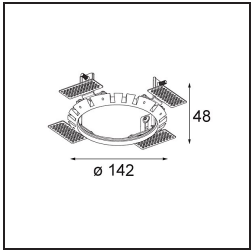

Date
Customer
Project
Type

Wink Recessed 115 1x IP54 LED 3000K Spot DE Black Structure

Specifications

Material	13070132
Tipo de fuente de luz	LED
Tipo de LED	BRIDGELUX VERO13 G8
Tecnología LED	COB LED
CRI	Min. 90
Temperatura del color	3000K
Vida Útil	L80B20 @50.000 horas
Lámpara Incluida	Sí
Número de fuentes de luz	1
Binning (SDCM)	2
Dirección de la luz	Directo
Óptica	Reflector
Ángulo de Apertura medido (°)	15,7
Voltaje de entrada	Driver de corriente constante requerido
Clasificación eléctrica	III
Clasificación del IP	54
Clasificación de hilo incandescente (°C)	960
Interio/Exterior	Interior
Aplicación	Techo
Montaje	Empotrado
Tamaño de corte (mm)	133
Profundidad de montaje (mm)	100,0
Ajustabilidad	H 355°
Distancia al objeto iluminado (m)	0,1
Color principal & Acabado principal	Negro, Estructura
Peso bruto (g)	859,0
Corriente de accionamiento (mA)	350 500 700
Min. forward voltage (Vf)	28,3 29,0 29,7
Max. forward voltage (Vf)	32,9 33,6 34,5
Connected load (W)	10,7 15,7 22,5
Flujo luminoso por lámpara (lm)	839 1152 1532
Eficacia (lm/W)	76 72 67

Índice de deslumbramiento	13	15	16
Remark	• This is not a complete product. Recessed Ring or Wink Flange required.		

TM30 & CRI diagram

Accesorios Instalación

- **13073009** Ring Recessed 115 Wink White Structure
- **13073032** Ring Recessed 115 Wink Black Structure

- **14204030** Ring Recessed Trimless 146 1x
- Choose a required accessory