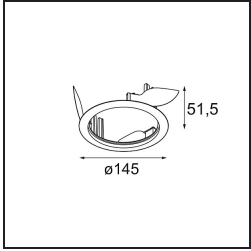

Date
Customer
Project
Type

Wink Recessed 115 1x IP54 LED 3000K Spot DE Black Structure

Specifications

Material	13070132
Tipo de fuente de luz	LED
Tipo de LED	BRIDGELUX VERO13 G8
Tecnología LED	COB LED
CRI	Min. 90
Temperatura del color	3000K
Vida Útil	L80B20 @50.000 horas
Lámpara Incluida	Sí
Número de fuentes de luz	1
Binning (SDCM)	2
Dirección de la luz	Directo
Óptica	Reflector
Ángulo de Apertura medido (°)	15,7
Voltaje de entrada	Driver de corriente constante requerido
Clasificación eléctrica	III
Clasificación del IP	54
Clasificación de hilo incandescente (°C)	960
Interio/Exterior	Interior
Aplicación	Techo
Montaje	Empotrado
Tamaño de corte (mm)	133
Profundidad de montaje (mm)	100,0
Ajustabilidad	H 355°
Distancia al objeto iluminado (m)	0,1
Color principal & Acabado principal	Negro, Estructura
Peso bruto (g)	859,0
Corriente de accionamiento (mA)	350 500 700
Min. forward voltage (Vf)	28,3 29,0 29,7
Max. forward voltage (Vf)	32,9 33,6 34,5
Connected load (W)	10,7 15,7 22,5
Flujo luminoso por lámpara (lm)	839 1152 1532
Eficacia (lm/W)	76 72 67

Índice de deslumbramiento	13	15	16
Remark	• This is not a complete product. Recessed Ring or Wink Flange required.		

TM30 & CRI diagram

Accesorios Instalación

- **13073009** Ring Recessed 115 Wink White Structure
- **13073032** Ring Recessed 115 Wink Black Structure