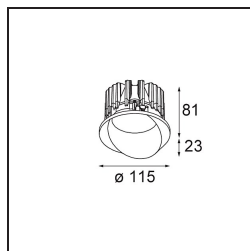

Datum
Kunde
Projekt
Art

Wink Recessed 115 1x IP54 LED 3000K Spot DE Black Structure

Spezifikationen

Material	13070132
Typ der Lichtquelle	LED
LED Typ	BRIDGELUX VERO13 G8
LED-Technologie	COB-LED
CRI	Min. 90
Farbtemperatur	3000K
Lebensdauer	L80 B20 bei 50.000 Stunden
Leuchtmittel enthalten	Ja
Anzahl Lichtquellen	1
Binning (SDCM)	2
Lichtrichtung	Abwärts
Optik	Reflektor
Gemessene Abstrahlwinkel (°)	15,7
Eingangsspannung	Konstantstrom-Treiber erforderlich
Schutzklasse	III
Schutzart	54
Glühdrahtprüfung (°C)	960
Innen/Außen	Innen
Anwendung	Decke
Montage	Einbau
Ausschnittgröße (mm)	133
Einbautiefe (mm)	100,0
Verstellbarkeit	H 355°
Abstand zum beleuchteten Objekt (m)	0,1
Primärfarbe & Primäres Finish	Schwarz, Strukturiert
Bruttogewicht (g)	859,0
Antriebsstrom (mA)	350 500 700
Min. forward voltage (Vf)	28,3 29,0 29,7
Max. forward voltage (Vf)	32,9 33,6 34,5
Connected load (W)	10,7 15,7 22,5
Lichtstrom pro Lampe (lm)	839 1152 1532
Effizienz (lm/W)	76 72 67
UGR	13 15 16
Bemerkung	<ul style="list-style-type: none"> • Dies ist kein vollständiges Produkt. Einbauring oder Wink Flange erforderlich.

Spezifikationen

TM30 & CRI Diagramm

Montagezubehör

- **13073009** Ring Recessed 115 Wink White Structure
- **13073032** Ring Recessed 115 Wink Black Structure

- **14204030** Ring Recessed Trimless 146 1x

■ Wählen Sie das benötigte Zubehör