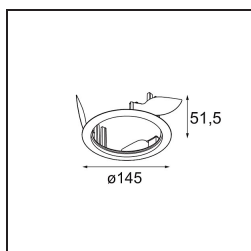

Datum
Kunde
Projekt
Art

Wink Recessed 115 1x IP54 LED 3000K Spot DE Black Structure

Spezifikationen

Material	13070132
Typ der Lichtquelle	LED
LED Typ	BRIDGELUX VERO13 G8
LED-Technologie	COB-LED
CRI	Min. 90
Farbtemperatur	3000K
Lebensdauer	L80 B20 bei 50.000 Stunden
Leuchtmittel enthalten	Ja
Anzahl Lichtquellen	1
Binning (SDCM)	2
Lichtrichtung	Abwärts
Optik	Reflektor
Gemessene Abstrahlwinkel (°)	15,7
Eingangsspannung	Konstantstrom-Treiber erforderlich
Schutzklasse	III
Schutzart	54
Glühdrahtprüfung (°C)	960
Innen/Außen	Innen
Anwendung	Decke
Montage	Einbau
Ausschnittgröße (mm)	133
Einbautiefe (mm)	100,0
Verstellbarkeit	H 355°
Abstand zum beleuchteten Objekt (m)	0,1
Primärfarbe & Primäres Finish	Schwarz, Strukturiert
Bruttogewicht (g)	859,0
Antriebsstrom (mA)	350 500 700
Min. forward voltage (Vf)	28,3 29,0 29,7
Max. forward voltage (Vf)	32,9 33,6 34,5
Connected load (W)	10,7 15,7 22,5
Lichtstrom pro Lampe (lm)	839 1152 1532
Effizienz (lm/W)	76 72 67
UGR	13 15 16
Bemerkung	<ul style="list-style-type: none"> • Dies ist kein vollständiges Produkt. Einbauring oder Wink Flange erforderlich.

Spezifikationen

TM30 & CRI Diagramm

Montagezubehör

- **13073009** Ring Recessed 115 Wink White Structure
- **13073032** Ring Recessed 115 Wink Black Structure

- **14204030** Ring Recessed Trimless 146 1x

■ Wählen Sie das benötigte Zubehör