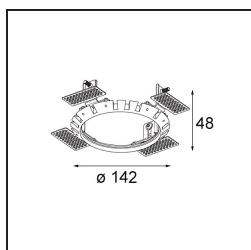

Datum
Kunde
Projekt
Art

Wink Recessed 115 1x IP54 LED 3000K Spot DE Black Structure

Spezifikationen

Material	13070132
Typ der Lichtquelle	LED
LED Typ	BRIDGELUX VERO13 G8
LED-Technologie	COB-LED
CRI	Min. 90
Farbtemperatur	3000K
Lebensdauer	L80 B20 bei 50.000 Stunden
Leuchtmittel enthalten	Ja
Anzahl Lichtquellen	1
Binning (SDCM)	2
Lichtrichtung	Abwärts
Optik	Reflektor
Gemessene Abstrahlwinkel (°)	15,7
Eingangsspannung	Konstantstrom-Treiber erforderlich
Schutzklasse	III
Schutzart	54
Glühdrahtprüfung (°C)	960
Innen/Außen	Innen
Anwendung	Decke
Montage	Einbau
Ausschnittgröße (mm)	133
Einbautiefe (mm)	100,0
Verstellbarkeit	H 355°
Abstand zum beleuchteten Objekt (m)	0,1
Primärfarbe & Primäres Finish	Schwarz, Strukturiert
Bruttogewicht (g)	859,0
Antriebsstrom (mA)	350 500 700
Min. forward voltage (Vf)	28,3 29,0 29,7
Max. forward voltage (Vf)	32,9 33,6 34,5
Connected load (W)	10,7 15,7 22,5
Lichtstrom pro Lampe (lm)	839 1152 1532
Effizienz (lm/W)	76 72 67
UGR	13 15 16
Bemerkung	<ul style="list-style-type: none"> • Dies ist kein vollständiges Produkt. Einbauring oder Wink Flange erforderlich.

Spezifikationen

TM30 & CRI Diagramm

Montagezubehör

- **13073009** Ring Recessed 115 Wink White Structure
- **13073032** Ring Recessed 115 Wink Black Structure

- **14204030** Ring Recessed Trimless 146 1x

■ Wählen Sie das benötigte Zubehör