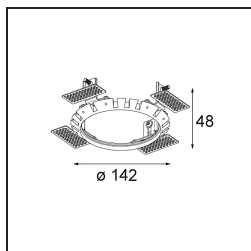

Specificaties

Materiaal	13070109
Type Lichtbron	LED
LED type	BRIDGELUX VERO13 G8
LED technologie	Led-COB
CRI	Min. 90
Kleurtemperatuur	3000K
Levensduur	L80B20 bij 50.000 Uur
Lamp inbegrepen	Ja
Aantal Lichtbronnen	1
Binning (SDCM)	2
Lichtrichting	Omlaag
Optisch	Reflector
Gemeten gradenbundel (°)	17,1
Ingangsspanning	Aandrijving Gelijktroom Vereist
Elektriciteitsklasse	III
IP-klasse	54
Gloeidraadtest (°C)	960
Binnen/Buiten	Binnen
Toepassing	Plafond
Montage	Inbouw
Inbouwopening (mm)	Ø133
Montagediepte (mm)	100,0
Verstelbaarheid	H 360°
Afstand tot Verlicht Voorwerp (m)	0,1
Primaire Kleur & Primaire Afwerking	Wit, Structuur
Brutogewicht (g)	859,0
Stroom driver (mA)	350 500 700
Min. forward voltage (Vf)	28,3 29,0 29,7
Max. forward voltage (Vf)	32,9 33,6 34,5
Connected load (W)	10,7 15,7 22,5
Lumenoutput per lampunit (lm)	962 1320 1755
Efficiëntie (lm/W)	87 82 76
UGR	21 22 23
Opmerking	• Dit is geen compleet product. Inbouwring of Wink flens vereist.

TM30 & CRI Diagrammen

Installatie Accessoires

- **13073009** Ring Recessed 115 Wink White Structure
- **13073032** Ring Recessed 115 Wink Black Structure

- **14204030** Ring Recessed Trimless 146 1x

■ Kies een vereist accessoire