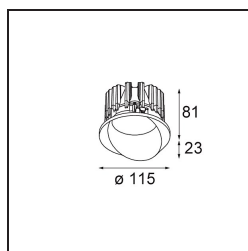

Datum
Klant
Project
Soort

Wink Recessed 115 1x IP54 LED 3000K Spot DE White Structure

Wink mag dan wel subtiel verscholen zitten, toch valt hij op door zijn technisch vernuft. En zijn gevoel voor humor. Zoals zijn naam laat vermoeden, knipoogt Wink maar al te graag naar jou. Het gestroomlijnde ontwerp, dat elegantie koppelt aan hoogwaardige afwerking, resulteert in een armatuur die half verborgen is in het plafond en er half uit steekt. Wink 82 past ook met Wink flens, een lage ring rond de spot.

Specificaties

Materiaal	13070109
Type Lichtbron	LED
LED type	BRIDGELUX VERO13 G8
LED technologie	Led-COB
CRI	Min. 90
Kleurtemperatuur	3000K
Levensduur	L80B20 bij 50.000 Uur
Lamp inbegrepen	Ja
Aantal Lichtbronnen	1
CIE-fluxcode	89 96 99 100 85
Binning (SDCM)	2
Lichtrichting	Omlaag
Optisch	Reflector
Gemeten gradenbundel (°)	16,0
Ingangsspanning	Aandrijving Gelijktroom Vereist
Elektriciteitsklasse	III
IP-klasse	54
Gloeidraadtest (°C)	960
Binnen/Buiten	Binnen
Toepassing	Plafond
Montage	Inbouw
Inbouwopening (mm)	Ø133
Montagediepte (mm)	100,0
Verstelbaarheid	H 360°
Afstand tot Verlicht Voorwerp (m)	0,1
Primaire Kleur & Primaire Afwerking	Wit, Structuur
Brutogewicht (g)	859,0
Stroom driver (mA)	350 500 700
Min. forward voltage (Vf)	28,3 29,0 29,7
Max. forward voltage (Vf)	32,9 33,6 34,5
Connected load (W)	10,7 15,7 22,5
Lumenoutput per lampunit (lm)	1251 1707 2233
Efficiëntie (lm/W)	117 109 99
UGR	21 22 23

Opmerking

- Dit is geen compleet product. Inbouwing of Wink flens vereist.

TM30 & CRI Diagrammen

Lichtspreading & Stralingsdiagram

Diagrammen

Installatie Accessoires

- **13073009** Ring Recessed 115 Wink White Structure
- **13073032** Ring Recessed 115 Wink Black Structure

- **14204030** Ring Recessed Trimless 146 1x

■ Kies een vereist accessoire