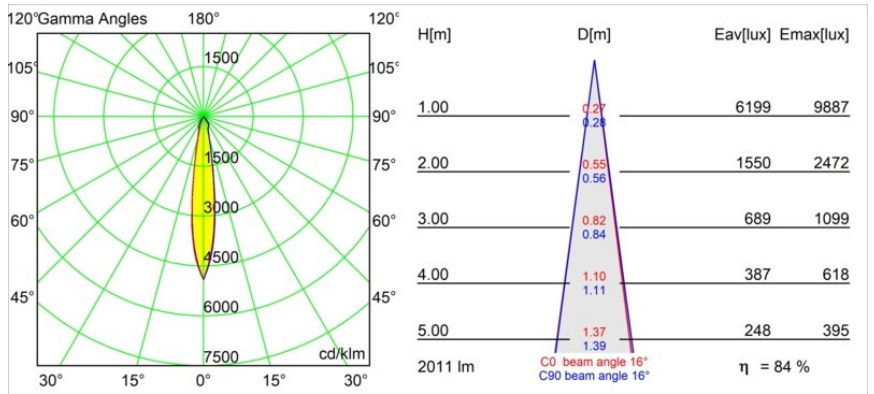

Lichtspreading & Stralingsdiagram