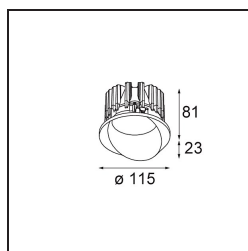

Datum
Klant
Project
Soort

Wink Recessed 115 1x IP54 LED 3000K Spot DE White Structure

Wink mag dan wel subtiel verscholen zitten, toch valt hij op door zijn technisch vernuft. En zijn gevoel voor humor. Zoals zijn naam laat vermoeden, knipoogt Wink maar al te graag naar jou. Het gestroomlijnde ontwerp, dat elegantie koppelt aan hoogwaardige afwerking, resulteert in een armatuur die half verborgen is in het plafond en er half uit steekt. Wink 82 past ook met Wink flens, een lage ring rond de spot.

Specificaties

Materiaal	13070109
Type Lichtbron	LED
LED type	BRIDGELUX VERO13 G8
LED technologie	Led-COB
CRI	Min. 90
Kleurtemperatuur	3000K
Levensduur	L80B20 bij 50.000 Uur
Lamp inbegrepen	Ja
Aantal Lichtbronnen	1
Binning (SDCM)	2
Lichtrichting	Omlaag
Optisch	Reflector
Gemeten gradenbundel (°)	17,1
Ingangsspanning	Aandrijving Gelijktroom Vereist
Elektriciteitsklasse	III
IP-klasse	54
Gloeidraadtest (°C)	960
Binnen/Buiten	Binnen
Toepassing	Plafond
Montage	Inbouw
Inbouwopening (mm)	Ø133
Montagediepte (mm)	100,0
Verstelbaarheid	H 360°
Afstand tot Verlicht Voorwerp (m)	0,1
Primaire Kleur & Primaire Afwerking	Wit, Structuur
Brutogewicht (g)	859,0
Stroom driver (mA)	350 500 700
Min. forward voltage (Vf)	28,3 29,0 29,7
Max. forward voltage (Vf)	32,9 33,6 34,5
Connected load (W)	10,7 15,7 22,5
Lumenoutput per lampunit (lm)	962 1320 1755
Efficiëntie (lm/W)	87 82 76
UGR	21 22 23
Opmerking	• Dit is geen compleet product. Inbouwring of Wink flens vereist.

TM30 & CRI Diagrammen

Installatie Accessoires

- **13073009** Ring Recessed 115 Wink White Structure
- **13073032** Ring Recessed 115 Wink Black Structure

- **14204030** Ring Recessed Trimless 146 1x

■ Kies een vereist accessoire