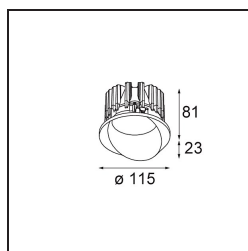

### Specifications

Materiale	13070109
Tipo di Sorgente	LED
Tipologia LED	BRIDGELUX VERO13 G8
Tecnologie LED	COB
CRI	Min. 90
Temperatura di colore della luce	3000K
Vita utile	L80B20 @50.000 ore
Lampadina inclusa	Sì
Numero di fonte luminosa	1
Binning (SDCM)	2
Direzione della luce	Diretta
Ottiche	Riflettore
Fascio misurato (°)	17,1
Volt in ingresso	Necessario driver a corrente costante
Classificazione elettrica	III
Grado IP	54
Test filo a caldo (°C)	960
Interno/Esterno	Interno
Applicazione	Soffitto
Montaggio	Incassato
Foro d'incasso (mm)	133
Profondità di montaggio (mm)	100,0
Orientabilità	H 360°
Distanza dall'oggetto illuminato (m)	0,1
Colore primario & Finitura primaria	Bianco, Strutturata
Peso lordo (g)	859,0
Corrente di azionamento (mA)	350      500      700
Min. forward voltage (Vf)	28,3      29,0      29,7
Max. forward voltage (Vf)	32,9      33,6      34,5
Connected load (W)	10,7      15,7      22,5
Flusso luminoso per lampade (lm)	962      1320      1755
Efficienza (lm/W)	87      82      76
Livello abbagliamento	21      22      23

---

Remark

- This is not a complete product. Recessed Ring or Wink Flange required.

**TM30 & CRI diagram**

**Accessori Installazione**

- **13073009** Ring Recessed 115 Wink White Structure
- **13073032** Ring Recessed 115 Wink Black Structure

- **14204030** Ring Recessed Trimless 146 1x

■ Choose a required accessory