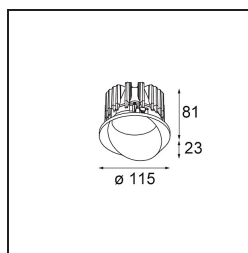

Date
Customer
Project
Type

*Wink Recessed 115 1x IP54 LED 3000K Spot DE White Structure*

Wink è incassato e discreto, ma la sua ingegnosità tecnica è a dir poco sorprendente. Così come il suo senso dell'umorismo. Come suggerisce il nome, ama fare l'occholino. Il design semplice, in cui l'eleganza incontra finiture di alta qualità, si traduce in un apparecchio illuminante che per metà si nasconde nel soffitto e per metà ne fa capolino. Wink 82 si adatta anche alla flangia Wink, un anello basso intorno allo spot.

### Specifications

Materiale	13070109
Tipo di Sorgente	LED
Tipologia LED	BRIDGELUX VERO13 G8
Tecnologie LED	COB
CRI	Min. 90
Temperatura di colore della luce	3000K
Vita utile	L80B20 @50.000 ore
Lampadina inclusa	Sì
Numero di fonte luminosa	1
Codice di flusso CIE	89 96 99 100 85
Binning (SDCM)	2
Direzione della luce	Diretta
Ottiche	Riflettore
Fascio misurato (°)	16,0
Volt in ingresso	Necessario driver a corrente costante
Classificazione elettrica	III
Grado IP	54
Test filo a caldo (°C)	960
Interno/Esterno	Interno
Applicazione	Soffitto
Montaggio	Incassato
Foro d'incasso (mm)	133
Profondità di montaggio (mm)	100,0
Orientabilità	H 360°
Distanza dall'oggetto illuminato (m)	0,1
Colore primario & Finitura primaria	Bianco, Strutturata
Peso lordo (g)	859,0
Corrente di azionamento (mA)	350      500      700
Min. forward voltage (Vf)	28,3      29,0      29,7
Max. forward voltage (Vf)	32,9      33,6      34,5
Connected load (W)	10,7      15,7      22,5
Flusso luminoso per lampade (lm)	1251      1707      2233
Efficienza (lm/W)	117      109      99