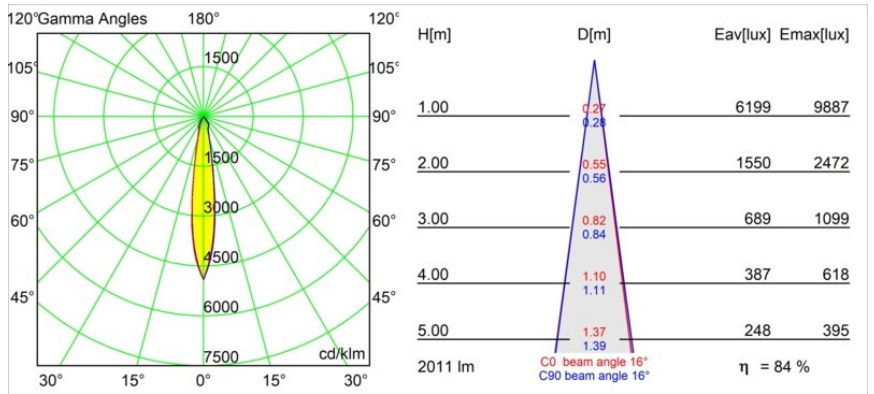

### Specifications

Materiale	13070109
Tipo di Sorgente	LED
Tipologia LED	BRIDGELUX VERO13 G8
Tecnologie LED	COB
CRI	Min. 90
Temperatura di colore della luce	3000K
Vita utile	L80B20 @50.000 ore
Lampadina inclusa	Sì
Numero di fonte luminosa	1
Codice di flusso CIE	89 96 99 100 85
Binning (SDCM)	2
Direzione della luce	Diretta
Ottiche	Riflettore
Fascio misurato (°)	16,0
Volt in ingresso	Necessario driver a corrente costante
Classificazione elettrica	III
Grado IP	54
Test filo a caldo (°C)	960
Interno/Esterno	Interno
Applicazione	Soffitto
Montaggio	Incassato
Foro d'incasso (mm)	133
Profondità di montaggio (mm)	100,0
Orientabilità	H 360°
Distanza dall'oggetto illuminato (m)	0,1
Colore primario & Finitura primaria	Bianco, Strutturata
Peso lordo (g)	859,0
Corrente di azionamento (mA)	350      500      700
Min. forward voltage (Vf)	28,3      29,0      29,7
Max. forward voltage (Vf)	32,9      33,6      34,5
Connected load (W)	10,7      15,7      22,5
Flusso luminoso per lampade (lm)	1251      1707      2233
Efficienza (lm/W)	117      109      99

---

Livello abbagliamento	21	22	23
Remark	• This is not a complete product. Recessed Ring or Wink Flange required.		

---

**TM30 & CRI diagram**

**Light distribution & beam diagram**

**Accessori Installazione**