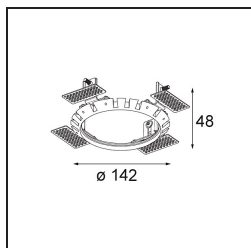

### Specifications

Materiale	13070109
Tipo di Sorgente	LED
Tipologia LED	BRIDGELUX VERO13 G8
Tecnologie LED	COB
CRI	Min. 90
Temperatura di colore della luce	3000K
Vita utile	L80B20 @50.000 ore
Lampadina inclusa	Sì
Numero di fonte luminosa	1
Binning (SDCM)	2
Direzione della luce	Diretta
Ottiche	Riflettore
Fascio misurato (°)	17,1
Volt in ingresso	Necessario driver a corrente costante
Classificazione elettrica	III
Grado IP	54
Test filo a caldo (°C)	960
Interno/Esterno	Interno
Applicazione	Soffitto
Montaggio	Incassato
Foro d'incasso (mm)	133
Profondità di montaggio (mm)	100,0
Orientabilità	H 360°
Distanza dall'oggetto illuminato (m)	0,1
Colore primario & Finitura primaria	Bianco, Strutturata
Peso lordo (g)	859,0
Corrente di azionamento (mA)	350      500      700
Min. forward voltage (Vf)	28,3      29,0      29,7
Max. forward voltage (Vf)	32,9      33,6      34,5
Connected load (W)	10,7      15,7      22,5
Flusso luminoso per lampade (lm)	962      1320      1755
Efficienza (lm/W)	87      82      76
Livello abbagliamento	21      22      23

---

Remark

- This is not a complete product. Recessed Ring or Wink Flange required.

**TM30 & CRI diagram**

**Accessori Installazione**

- **13073009** Ring Recessed 115 Wink White Structure
- **13073032** Ring Recessed 115 Wink Black Structure

- **14204030** Ring Recessed Trimless 146 1x

■ Choose a required accessory