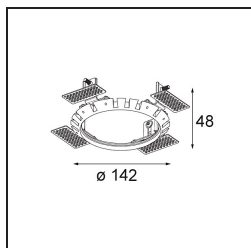

### Specifications

Materiale	13070109
Tipo di Sorgente	LED
Tipologia LED	BRIDGELUX VERO13 G8
Tecnologie LED	COB
CRI	Min. 90
Temperatura di colore della luce	3000K
Vita utile	L80B20 @50.000 ore
Lampadina inclusa	Sì
Numero di fonte luminosa	1
Codice di flusso CIE	89 96 99 100 85
Binning (SDCM)	2
Direzione della luce	Diretta
Ottiche	Riflettore
Fascio misurato (°)	16,0
Volt in ingresso	Necessario driver a corrente costante
Classificazione elettrica	III
Grado IP	54
Test filo a caldo (°C)	960
Interno/Esterno	Interno
Applicazione	Soffitto
Montaggio	Incassato
Foro d'incasso (mm)	133
Profondità di montaggio (mm)	100,0
Orientabilità	H 360°
Distanza dall'oggetto illuminato (m)	0,1
Colore primario & Finitura primaria	Bianco, Strutturata
Peso lordo (g)	859,0
Corrente di azionamento (mA)	350      500      700
Min. forward voltage (Vf)	28,3      29,0      29,7
Max. forward voltage (Vf)	32,9      33,6      34,5
Connected load (W)	10,7      15,7      22,5
Flusso luminoso per lampade (lm)	1251      1707      2233
Efficienza (lm/W)	117      109      99

---

Livello abbagliamento	21	22	23
Remark	• This is not a complete product. Recessed Ring or Wink Flange required.		

---

**TM30 & CRI diagram**

**Light distribution & beam diagram**

**Accessori Installazione**

- **13073009** Ring Recessed 115 Wink White Structure
- **13073032** Ring Recessed 115 Wink Black Structure

- **14204030** Ring Recessed Trimless 146 1x

■ Choose a required accessory