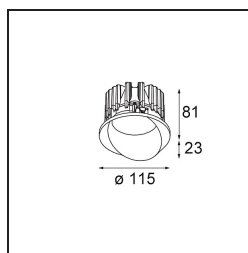

Date
Client
Projet
Type

Wink Recessed 115 1x IP54 LED 3000K Spot DE White Structure

Caractéristiques

Wink est encastrable et subtil, mais son ingéniosité technique est absolument remarquable. Tout comme son sens de l'humour. Comme son nom l'indique, il semble vous faire un clin d'œil. Le design épuré, où l'élégance s'allie à une finition de haute qualité, crée un luminaire qui est à moitié dissimulé dans le plafond et à moitié en saillie. Wink 82 est aussi compatible avec Wink flange, un anneau plat qui entoure le spot.

Matériaux	13070109
Type de Source Lumineuse	LED
Type de LED	BRIDGELUX VERO13 G8
Technologie LED	LED COB
CRI	Min. 90
Température de Couleur	3000K
Durée de Vie	L80B20 à 50 000 heures
Ampoule incluse	Oui
Nombre de Sources Lumineuses	1
Code de flux CIE	89 96 99 100 85
Groupe ment (SDCM)	2
Direction de la Lumière	Bas
Optique	Réflecteur
Faisceau mesuré (°)	16,0
Tension d'Entrée	Driver à Courant Constant Requis
Classe Électrique	III
Indice de protection IP	54
Essai au fil incandescent (°C)	960
Intérieur/extérieur	Intérieur
Application	Plafond
Montage	Encastré
Taille de découpe (mm)	133
Profondeur de montage (mm)	100,0
Ajustabilité	H 360°
Distance avec l'Objet Éclairé (m)	0,1
Couleur Principale & Finition Principale	Blanc, Structure
Poids brut (g)	859,0
Courant du driver (mA)	350 500 700
Min. forward voltage (Vf)	28,3 29,0 29,7
Max. forward voltage (Vf)	32,9 33,6 34,5
Connected load (W)	10,7 15,7 22,5
Flux lumineux par lampe (lm)	1251 1707 2233
Efficacité (lm/W)	117 109 99

UGR	21	22	23
Commentaire	• Ceci n'est pas un produit complet. Anneau encastré ou Wink Flange inclus.		

TM30 & CRI diagrammes

Distribution de Lumière & Schéma de Faisceau

Accessoires d'Eclairage d'installation