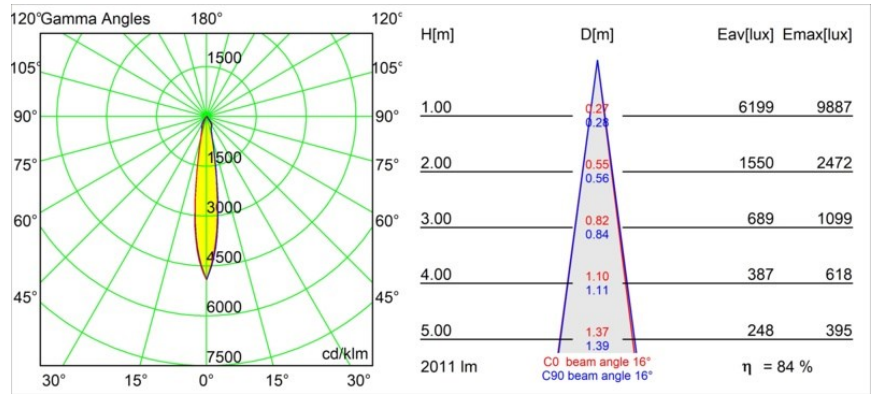

Distribution de Lumière & Schéma de Faisceau