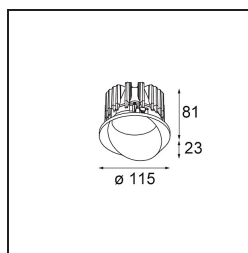

Date
Customer
Project
Type

*Wink Recessed 115 1x IP54 LED 3000K Spot DE White Structure*

Wink es una luminaria de diseño empotrado y sutil, pero su ingenuidad técnica es sorprendente. ¡Al igual que su sentido del humor! Como su nombre sugiere, le gusta atraer la atención con sus guiños. El diseño optimizado, que combina la elegancia con un acabado de alta calidad, da lugar a un accesorio que queda parcialmente oculto en el techo. Wink 82 también puede usar el reborde Wink, un aro de perfil bajo para instalación alrededor del foco.

### Specifications

Material	13070109
Tipo de fuente de luz	LED
Tipo de LED	BRIDGELUX VERO13 G8
Tecnología LED	COB LED
CRI	Min. 90
Temperatura del color	3000K
Vida Útil	L80B20 @50.000 horas
Lámpara Incluida	Sí
Número de fuentes de luz	1
Binning (SDCM)	2
Dirección de la luz	Directo
Óptica	Reflector
Ángulo de Apertura medido (°)	17,1
Voltaje de entrada	Driver de corriente constante requerido
Clasificación eléctrica	III
Clasificación del IP	54
Clasificación de hilo incandescente (°C)	960
Interio/Exterior	Interior
Aplicación	Techo
Montaje	Empotrado
Tamaño de corte (mm)	ø133
Profundidad de montaje (mm)	100,0
Ajustabilidad	H 360°
Distancia al objeto iluminado (m)	0,1
Color principal & Acabado principal	Blanco, Estructura
Peso bruto (g)	859,0
Corriente de accionamiento (mA)	350      500      700
Min. forward voltage (Vf)	28,3      29,0      29,7
Max. forward voltage (Vf)	32,9      33,6      34,5
Connected load (W)	10,7      15,7      22,5
Flujo luminoso por lámpara (lm)	962      1320      1755
Eficacia (lm/W)	87      82      76

---

Índice de deslumbramiento	21	22	23
Remark	• This is not a complete product. Recessed Ring or Wink Flange required.		

---

**TM30 & CRI diagram**

**Accesorios Instalación**

- **13073009** Ring Recessed 115 Wink White Structure
- **13073032** Ring Recessed 115 Wink Black Structure