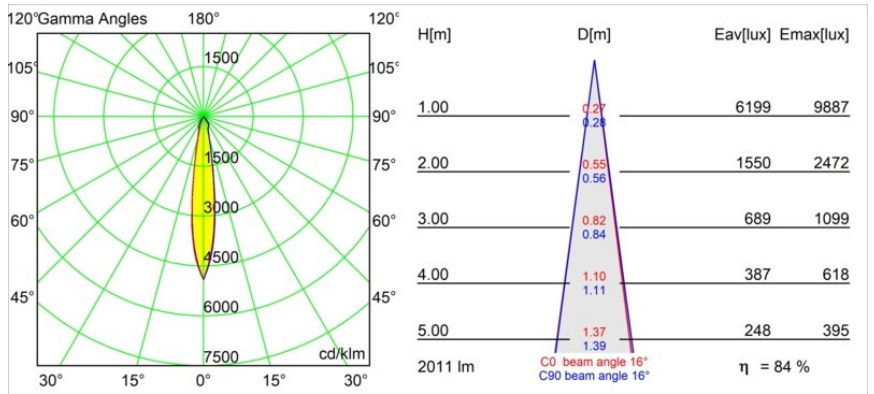

Light distribution & beam diagram