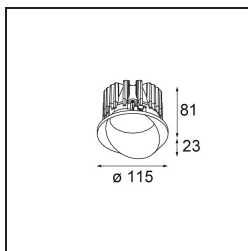

Date
Customer
Project
Type

Wink Recessed 115 1x IP54 LED 3000K Spot DE White Structure

Wink es una luminaria de diseño empotrado y sutil, pero su ingenuidad técnica es sorprendente. ¡Al igual que su sentido del humor! Como su nombre sugiere, le gusta atraer la atención con sus guiños. El diseño optimizado, que combina la elegancia con un acabado de alta calidad, da lugar a un accesorio que queda parcialmente oculto en el techo. Wink 82 también puede usar el reborde Wink, un aro de perfil bajo para instalación alrededor del foco.

Specifications

Material	13070109
Tipo de fuente de luz	LED
Tipo de LED	BRIDGELUX VERO13 G8
Tecnología LED	COB LED
CRI	Min. 90
Temperatura del color	3000K
Vida Útil	L80B20 @50.000 horas
Lámpara Incluida	Sí
Número de fuentes de luz	1
Código de flujo CIE	89 96 99 100 85
Binning (SDCM)	2
Dirección de la luz	Directo
Óptica	Reflector
Ángulo de Apertura medido (°)	16,0
Voltaje de entrada	Driver de corriente constante requerido
Clasificación eléctrica	III
Clasificación del IP	54
Clasificación de hilo incandescente (°C)	960
Interio/Exterior	Interior
Aplicación	Techo
Montaje	Empotrado
Tamaño de corte (mm)	133
Profundidad de montaje (mm)	100,0
Ajustabilidad	H 360°
Distancia al objeto iluminado (m)	0,1
Color principal & Acabado principal	Blanco, Estructura
Peso bruto (g)	859,0
Corriente de accionamiento (mA)	350 500 700
Min. forward voltage (Vf)	28.3 29.0 29.7
Max. forward voltage (Vf)	32.9 33.6 34.5
Connected load (W)	10.7 15.7 22.5
Flujo luminoso por lámpara (lm)	1251 1707 2233
Eficacia (lm/W)	117 109 99

Índice de deslumbramiento	21	22	23
Remark	• This is not a complete product. Recessed Ring or Wink Flange required.		

TM30 & CRI diagram

Light distribution & beam diagram

Diagrams

Accesorios Instalación

- **13073009** Ring Recessed 115 Wink White Structure
- **13073032** Ring Recessed 115 Wink Black Structure

- **14204030** Ring Recessed Trimless 146 1x
- Choose a required accessory