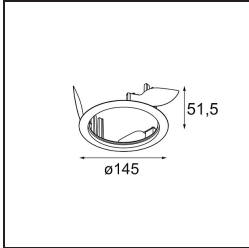

### Specifications

Material	13070109
Tipo de fuente de luz	LED
Tipo de LED	BRIDGELUX VERO13 G8
Tecnología LED	COB LED
CRI	Min. 90
Temperatura del color	3000K
Vida Útil	L80B20 @50.000 horas
Lámpara Incluida	Sí
Número de fuentes de luz	1
Binning (SDCM)	2
Dirección de la luz	Directo
Óptica	Reflector
Ángulo de Apertura medido (°)	17,1
Voltaje de entrada	Driver de corriente constante requerido
Clasificación eléctrica	III
Clasificación del IP	54
Clasificación de hilo incandescente (°C)	960
Interio/Exterior	Interior
Aplicación	Techo
Montaje	Empotrado
Tamaño de corte (mm)	ø133
Profundidad de montaje (mm)	100,0
Ajustabilidad	H 360°
Distancia al objeto iluminado (m)	0,1
Color principal & Acabado principal	Blanco, Estructura
Peso bruto (g)	859,0
Corriente de accionamiento (mA)	350      500      700
Min. forward voltage (Vf)	28,3      29,0      29,7
Max. forward voltage (Vf)	32,9      33,6      34,5
Connected load (W)	10,7      15,7      22,5
Flujo luminoso por lámpara (lm)	962      1320      1755
Eficacia (lm/W)	87      82      76

---

Índice de deslumbramiento	21	22	23
Remark	• This is not a complete product. Recessed Ring or Wink Flange required.		

---

**TM30 & CRI diagram**

**Accesorios Instalación**

- **13073009** Ring Recessed 115 Wink White Structure
- **13073032** Ring Recessed 115 Wink Black Structure

- **14204030** Ring Recessed Trimless 146 1x
- Choose a required accessory