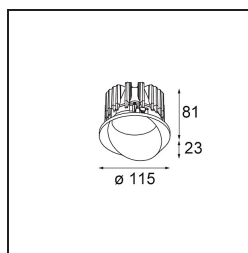

Datum
Kunde
Projekt
Art

Wink Recessed 115 1x IP54 LED 3000K Spot DE White Structure

Die Wink mag zwar eine Einbauleuchte und subtil sein, ihre technische Raffinesse ist jedoch ausgesprochen bemerkenswert. Ebenso wie ihr Sinn für Humor. Der Name Wink bedeutet Augenzwinkern – und genau das ist es, was er tun möchte: Ihnen zuzwinkern. Ihr klares, schlankes Design, bei dem Eleganz und hochwertiges Finish eine Symbiose eingehen, führt zu einer Leuchte, die halb in der Decke verborgen ist und halb aus ihr hervorlugt. Wink 82 lässt sich auch mit Wink Flange kombinieren, einem flachen Ring um den Strahler herum.

Spezifikationen

Material	13070109
Typ der Lichtquelle	LED
LED Typ	BRIDGELUX VERO13 G8
LED-Technologie	COB-LED
CRI	Min. 90
Farbtemperatur	3000K
Lebensdauer	L80 B20 bei 50.000 Stunden
Leuchtmittel enthalten	Ja
Anzahl Lichtquellen	1
Binning (SDCM)	2
Lichtrichtung	Abwärts
Optik	Reflektor
Gemessene Abstrahlwinkel (°)	17,1
Eingangsspannung	Konstantstrom-Treiber erforderlich
Schutzklasse	III
Schutzart	54
Glühdrahtprüfung (°C)	960
Innen/Außen	Innen
Anwendung	Decke
Montage	Einbau
Ausschnittgröße (mm)	Ø133
Einbautiefe (mm)	100,0
Verstellbarkeit	H 360°
Abstand zum beleuchteten Objekt (m)	0,1
Primärfarbe & Primäres Finish	Weiß, Strukturiert
Bruttogewicht (g)	859,0
Antriebsstrom (mA)	350 500 700
Min. forward voltage (Vf)	28,3 29,0 29,7
Max. forward voltage (Vf)	32,9 33,6 34,5
Connected load (W)	10,7 15,7 22,5
Lichtstrom pro Lampe (lm)	962 1320 1755
Effizienz (lm/W)	87 82 76
UGR	21 22 23
Bemerkung	<ul style="list-style-type: none"> • Dies ist kein vollständiges Produkt. Einbauring oder Wink Flange erforderlich.

TM30 & CRI Diagramm

Montagezubehör

- **13073009** Ring Recessed 115 Wink White Structure
- **13073032** Ring Recessed 115 Wink Black Structure

- **14204030** Ring Recessed Trimless 146 1x

■ Wählen Sie das benötigte Zubehör