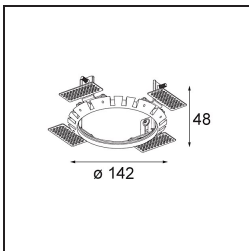

Spezifikationen

Material	13070109
Typ der Lichtquelle	LED
LED Typ	BRIDGELUX VERO13 G8
LED-Technologie	COB-LED
CRI	Min. 90
Farbtemperatur	3000K
Lebensdauer	L80 B20 bei 50.000 Stunden
Leuchtmittel enthalten	Ja
Anzahl Lichtquellen	1
Binning (SDCM)	2
Lichtrichtung	Abwärts
Optik	Reflektor
Gemessene Abstrahlwinkel (°)	17,1
Eingangsspannung	Konstantstrom-Treiber erforderlich
Schutzklasse	III
Schutzart	54
Glühdrahtprüfung (°C)	960
Innen/Außen	Innen
Anwendung	Decke
Montage	Einbau
Ausschnittgröße (mm)	Ø133
Einbautiefe (mm)	100,0
Verstellbarkeit	H 360°
Abstand zum beleuchteten Objekt (m)	0,1
Primärfarbe & Primäres Finish	Weiß, Strukturiert
Bruttogewicht (g)	859,0
Antriebsstrom (mA)	350 500 700
Min. forward voltage (Vf)	28,3 29,0 29,7
Max. forward voltage (Vf)	32,9 33,6 34,5
Connected load (W)	10,7 15,7 22,5
Lichtstrom pro Lampe (lm)	962 1320 1755
Effizienz (lm/W)	87 82 76
UGR	21 22 23
Bemerkung	<ul style="list-style-type: none"> • Dies ist kein vollständiges Produkt. Einbauring oder Wink Flange erforderlich.

TM30 & CRI Diagramm

Montagezubehör

- **13073009** Ring Recessed 115 Wink White Structure
- **13073032** Ring Recessed 115 Wink Black Structure

- **14204030** Ring Recessed Trimless 146 1x

■ Wählen Sie das benötigte Zubehör