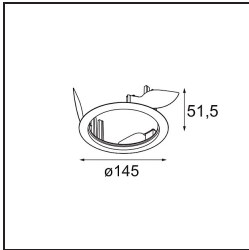

Datum
Kunde
Projekt
Art

Wink Recessed 115 1x IP54 LED 3000K Spot DE White Structure

Die Wink mag zwar eine Einbauleuchte und subtil sein, ihre technische Raffinesse ist jedoch ausgesprochen bemerkenswert. Ebenso wie ihr Sinn für Humor. Der Name Wink bedeutet Augenzwinkern – und genau das ist es, was er tun möchte: Ihnen zuzwinkern. Ihr klares, schlankes Design, bei dem Eleganz und hochwertiges Finish eine Symbiose eingehen, führt zu einer Leuchte, die halb in der Decke verborgen ist und halb aus ihr hervorlugt. Wink 82 lässt sich auch mit Wink Flange kombinieren, einem flachen Ring um den Strahler herum.

Spezifikationen

Material	13070109
Typ der Lichtquelle	LED
LED Typ	BRIDGELUX VERO13 G8
LED-Technologie	COB-LED
CRI	Min. 90
Farbtemperatur	3000K
Lebensdauer	L80 B20 bei 50.000 Stunden
Leuchtmittel enthalten	Ja
Anzahl Lichtquellen	1
Binning (SDCM)	2
Lichtrichtung	Abwärts
Optik	Reflektor
Gemessene Abstrahlwinkel (°)	17,1
Eingangsspannung	Konstantstrom-Treiber erforderlich
Schutzklasse	III
Schutzart	54
Glühdrahtprüfung (°C)	960
Innen/Außen	Innen
Anwendung	Decke
Montage	Einbau
Ausschnittgröße (mm)	Ø133
Einbautiefe (mm)	100,0
Verstellbarkeit	H 360°
Abstand zum beleuchteten Objekt (m)	0,1
Primärfarbe & Primäres Finish	Weiß, Strukturiert
Bruttogewicht (g)	859,0
Antriebsstrom (mA)	350 500 700
Min. forward voltage (Vf)	28,3 29,0 29,7
Max. forward voltage (Vf)	32,9 33,6 34,5
Connected load (W)	10,7 15,7 22,5
Lichtstrom pro Lampe (lm)	962 1320 1755
Effizienz (lm/W)	87 82 76
UGR	21 22 23
Bemerkung	<ul style="list-style-type: none"> • Dies ist kein vollständiges Produkt. Einbauring oder Wink Flange erforderlich.

TM30 & CRI Diagramm

Montagezubehör

- **13073009** Ring Recessed 115 Wink White Structure
- **13073032** Ring Recessed 115 Wink Black Structure

- **14204030** Ring Recessed Trimless 146 1x

■ Wählen Sie das benötigte Zubehör