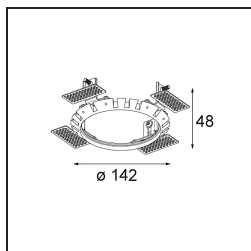

Datum
Klant
Project
Soort

Wink Recessed 115 1x IP54 LED 2700K Spot DE Black Structure

Specificaties

Materiaal	13070032
Type Lichtbron	LED
LED type	BRIDGELUX VERO13
LED technologie	Led-COB
CRI	Min. 90
Kleurtemperatuur	2700K
Levensduur	L80B20 bij 50.000 Uur
Lamp inbegrepen	Ja
Aantal Lichtbronnen	1
Binning (SDCM)	3
Lichtrichting	Omlaag
Optisch	Reflector
Gemeten gradenbundel (°)	15,7
Ingangsspanning	Aandrijving Gelijkstroom Vereist
Elektriciteitsklasse	III
IP-klasse	54
Gloeidraadtest (°C)	960
Binnen/Buiten	Binnen
Toepassing	Plafond
Montage	Inbouw
Inbouwopening (mm)	Ø133
Montagediepte (mm)	100,0
Verstelbaarheid	H 355°
Afstand tot Verlicht Voorwerp (m)	0,1
Primaire Kleur & Primaire Afwerking	Zwart, Structuur
Brutogewicht (g)	859,0
Stroom driver (mA)	350 500 700
Min. forward voltage (Vf)	29,1 29,9 31,0
Max. forward voltage (Vf)	33,7 34,7 35,8
Connected load (W)	11,0 16,2 23,4
Lumenoutput per lampunit (lm)	963 1322 1758
Efficiëntie (lm/W)	88 83 76
UGR	20 21 22
Opmerking	• Dit is geen compleet product. Inbouwring of Wink flens vereist.

TM30 & CRI Diagrammen

Installatie Accessoires

- **13073009** Ring Recessed 115 Wink White Structure
- **13073032** Ring Recessed 115 Wink Black Structure

- **14204030** Ring Recessed Trimless 146 1x

■ Kies een vereist accessoire