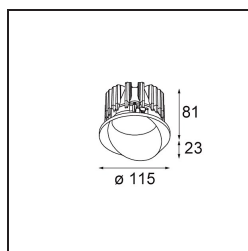

Datum
Klant
Project
Soort

Wink Recessed 115 1x IP54 LED 2700K Spot DE Black Structure

Specificaties

Materiaal	13070032
Type Lichtbron	LED
LED type	BRIDGELUX VERO13
LED technologie	Led-COB
CRI	Min. 90
Kleurtemperatuur	2700K
Levensduur	L80B20 bij 50.000 Uur
Lamp inbegrepen	Ja
Aantal Lichtbronnen	1
Binning (SDCM)	3
Lichtrichting	Omlaag
Optisch	Reflector
Gemeten gradenbundel (°)	15,7
Ingangsspanning	Aandrijving Gelijkstroom Vereist
Elektriciteitsklasse	III
IP-klasse	54
Gloeidraadtest (°C)	960
Binnen/Buiten	Binnen
Toepassing	Plafond
Montage	Inbouw
Inbouwopening (mm)	Ø133
Montagediepte (mm)	100,0
Verstelbaarheid	H 355°
Afstand tot Verlicht Voorwerp (m)	0,1
Primaire Kleur & Primaire Afwerking	Zwart, Structuur
Brutogewicht (g)	859,0
Stroom driver (mA)	350 500 700
Min. forward voltage (Vf)	29,1 29,9 31,0
Max. forward voltage (Vf)	33,7 34,7 35,8
Connected load (W)	11,0 16,2 23,4
Lumenoutput per lampunit (lm)	963 1322 1758
Efficiëntie (lm/W)	88 83 76
UGR	20 21 22
Opmerking	• Dit is geen compleet product. Inbouwring of Wink flens vereist.

TM30 & CRI Diagrammen

Installatie Accessoires

- **13073009** Ring Recessed 115 Wink White Structure
- **13073032** Ring Recessed 115 Wink Black Structure

- **14204030** Ring Recessed Trimless 146 1x

■ Kies een vereist accessoire