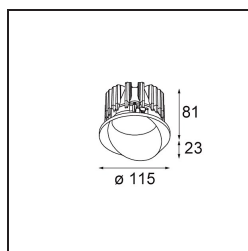

*Wink Recessed 115 1x IP54 LED 2700K Spot DE Black Structure*

**Caractéristiques**

Wink est encastrable et subtil, mais son ingéniosité technique est absolument remarquable. Tout comme son sens de l'humour. Comme son nom l'indique, il semble vous faire un clin d'œil. Le design épuré, où l'élégance s'allie à une finition de haute qualité, crée un luminaire qui est à moitié dissimulé dans le plafond et à moitié en saillie. Wink 82 est aussi compatible avec Wink flange, un anneau plat qui entoure le spot.

Matériaux	13070032		
Type de Source Lumineuse	LED		
Type de LED	BRIDGELUX VERO13		
Technologie LED	LED COB		
CRI	Min. 90		
Température de Couleur	2700K		
Durée de Vie	L80B20 à 50 000 heures		
Ampoule incluse	Oui		
Nombre de Sources Lumineuses	1		
Groupement (SDCM)	3		
Direction de la Lumière	Bas		
Optique	Réflecteur		
Faisceau mesuré (°)	15,7		
Tension d'Entrée	Driver à Courant Constant Requis		
Classe Électrique	III		
Indice de protection IP	54		
Essai au fil incandescent (°C)	960		
Intérieur/extérieur	Intérieur		
Application	Plafond		
Montage	Encastré		
Taille de découpe (mm)	ø133		
Profondeur de montage (mm)	100,0		
Ajustabilité	H 355°		
Distance avec l'Objet Éclairé (m)	0,1		
Couleur Principale & Finition Principale	Noir, Structure		
Poids brut (g)	859,0		
Courant du driver (mA)	350	500	700
Min. forward voltage (Vf)	29,1	29,9	31,0
Max. forward voltage (Vf)	33,7	34,7	35,8
Connected load (W)	11,0	16,2	23,4
Flux lumineux par lampe (lm)	963	1322	1758
Efficacité (lm/W)	88	83	76
UGR	20	21	22

---

Commentaire

- Ceci n'est pas un produit complet. Anneau encastré ou Wink Flange inclus.

**TM30 & CRI diagrammes**

**Accessoires d'Eclairage d'installation**

- **13073009** Ring Recessed 115 Wink White Structure
- **13073032** Ring Recessed 115 Wink Black Structure

- **14204030** Ring Recessed Trimless 146 1x

■ Choisir un accessoire requis