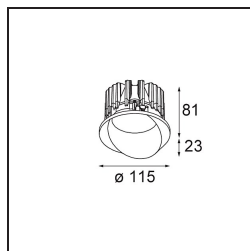

| |
|---------|
| Datum |
| Kunde |
| Projekt |
| Art |

Wink Recessed 115 1x IP54 LED 2700K Spot DE Black Structure

Spezifikationen

| | |
|-------------------------------------|---|
| Material | 13070032 |
| Typ der Lichtquelle | LED |
| LED Typ | BRIDGELUX VERO13 |
| LED-Technologie | COB-LED |
| CRI | Min. 90 |
| Farbtemperatur | 2700K |
| Lebensdauer | L80 B20 bei 50.000 Stunden |
| Leuchtmittel enthalten | Ja |
| Anzahl Lichtquellen | 1 |
| Binning (SDCM) | 3 |
| Lichtrichtung | Abwärts |
| Optik | Reflektor |
| Gemessene Abstrahlwinkel (°) | 15,7 |
| Eingangsspannung | Konstantstrom-Treiber erforderlich |
| Schutzklasse | III |
| Schutzart | 54 |
| Glühdrahtprüfung (°C) | 960 |
| Innen/Außen | Innen |
| Anwendung | Decke |
| Montage | Einbau |
| Ausschnittgröße (mm) | 133 |
| Einbautiefe (mm) | 100,0 |
| Verstellbarkeit | H 355° |
| Abstand zum beleuchteten Objekt (m) | 0,1 |
| Primärfarbe & Primäres Finish | Schwarz, Strukturiert |
| Bruttogewicht (g) | 859,0 |
| Antriebsstrom (mA) | 350 500 700 |
| Min. forward voltage (Vf) | 29,1 29,9 31,0 |
| Max. forward voltage (Vf) | 33,7 34,7 35,8 |
| Connected load (W) | 11,0 16,2 23,4 |
| Lichtstrom pro Lampe (lm) | 963 1322 1758 |
| Effizienz (lm/W) | 88 83 76 |
| UGR | 20 21 22 |
| Bemerkung | • Dies ist kein vollständiges Produkt. Einbau-ring oder Wink Flange erforderlich. |

TM30 & CRI Diagramm

Montagezubehör

- **13073009** Ring Recessed 115 Wink White Structure
- **13073032** Ring Recessed 115 Wink Black Structure

- **14204030** Ring Recessed Trimless 146 1x

■ Wählen Sie das benötigte Zubehör