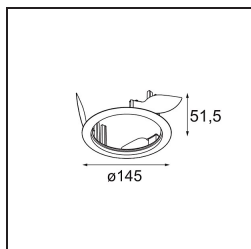

| |
|---------|
| Datum |
| Kunde |
| Projekt |
| Art |

Wink Recessed 115 1x IP54 LED 2700K Spot DE Black Structure

Spezifikationen

| | |
|-------------------------------------|---|
| Material | 13070032 |
| Typ der Lichtquelle | LED |
| LED Typ | BRIDGELUX VERO13 |
| LED-Technologie | COB-LED |
| CRI | Min. 90 |
| Farbtemperatur | 2700K |
| Lebensdauer | L80 B20 bei 50.000 Stunden |
| Leuchtmittel enthalten | Ja |
| Anzahl Lichtquellen | 1 |
| Binning (SDCM) | 3 |
| Lichtrichtung | Abwärts |
| Optik | Reflektor |
| Gemessene Abstrahlwinkel (°) | 15,7 |
| Eingangsspannung | Konstantstrom-Treiber erforderlich |
| Schutzklasse | III |
| Schutzart | 54 |
| Glühdrahtprüfung (°C) | 960 |
| Innen/Außen | Innen |
| Anwendung | Decke |
| Montage | Einbau |
| Ausschnittgröße (mm) | 133 |
| Einbautiefe (mm) | 100,0 |
| Verstellbarkeit | H 355° |
| Abstand zum beleuchteten Objekt (m) | 0,1 |
| Primärfarbe & Primäres Finish | Schwarz, Strukturiert |
| Bruttogewicht (g) | 859,0 |
| Antriebsstrom (mA) | 350 500 700 |
| Min. forward voltage (Vf) | 29,1 29,9 31,0 |
| Max. forward voltage (Vf) | 33,7 34,7 35,8 |
| Connected load (W) | 11,0 16,2 23,4 |
| Lichtstrom pro Lampe (lm) | 963 1322 1758 |
| Effizienz (lm/W) | 88 83 76 |
| UGR | 20 21 22 |
| Bemerkung | • Dies ist kein vollständiges Produkt. Einbau-ring oder Wink Flange erforderlich. |

TM30 & CRI Diagramm

Montagezubehör

- **13073009** Ring Recessed 115 Wink White Structure
- **13073032** Ring Recessed 115 Wink Black Structure

- **14204030** Ring Recessed Trimless 146 1x

■ Wählen Sie das benötigte Zubehör