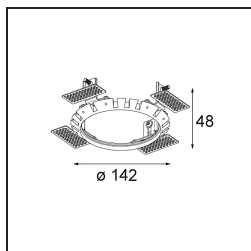

| |
|---------|
| Datum |
| Kunde |
| Projekt |
| Art |

Wink Recessed 115 1x IP54 LED 2700K Spot DE Black Structure

Spezifikationen

| | |
|-------------------------------------|---|
| Material | 13070032 |
| Typ der Lichtquelle | LED |
| LED Typ | BRIDGELUX VERO13 |
| LED-Technologie | COB-LED |
| CRI | Min. 90 |
| Farbtemperatur | 2700K |
| Lebensdauer | L80 B20 bei 50.000 Stunden |
| Leuchtmittel enthalten | Ja |
| Anzahl Lichtquellen | 1 |
| Binning (SDCM) | 3 |
| Lichtrichtung | Abwärts |
| Optik | Reflektor |
| Gemessene Abstrahlwinkel (°) | 15,7 |
| Eingangsspannung | Konstantstrom-Treiber erforderlich |
| Schutzklasse | III |
| Schutzart | 54 |
| Glühdrahtprüfung (°C) | 960 |
| Innen/Außen | Innen |
| Anwendung | Decke |
| Montage | Einbau |
| Ausschnittgröße (mm) | 133 |
| Einbautiefe (mm) | 100,0 |
| Verstellbarkeit | H 355° |
| Abstand zum beleuchteten Objekt (m) | 0,1 |
| Primärfarbe & Primäres Finish | Schwarz, Strukturiert |
| Bruttogewicht (g) | 859,0 |
| Antriebsstrom (mA) | 350 500 700 |
| Min. forward voltage (Vf) | 29,1 29,9 31,0 |
| Max. forward voltage (Vf) | 33,7 34,7 35,8 |
| Connected load (W) | 11,0 16,2 23,4 |
| Lichtstrom pro Lampe (lm) | 963 1322 1758 |
| Effizienz (lm/W) | 88 83 76 |
| UGR | 20 21 22 |
| Bemerkung | • Dies ist kein vollständiges Produkt. Einbau-ring oder Wink Flange erforderlich. |

TM30 & CRI Diagramm

Montagezubehör

- **13073009** Ring Recessed 115 Wink White Structure
- **13073032** Ring Recessed 115 Wink Black Structure

- **14204030** Ring Recessed Trimless 146 1x

■ Wählen Sie das benötigte Zubehör