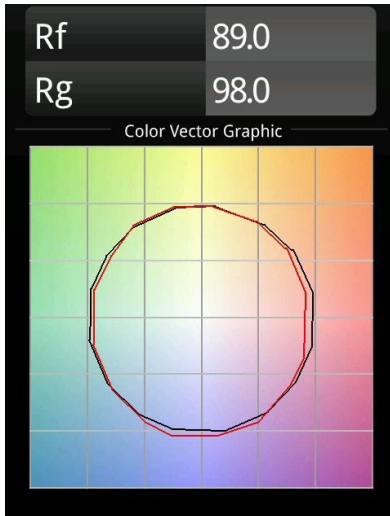

TM30 & CRI Diagramm