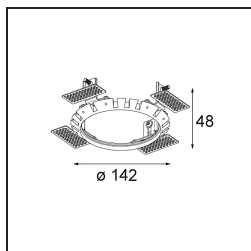

Specificaties

Materiaal	13070009
Type Lichtbron	LED
LED type	BRIDGELUX VERO13
LED technologie	Led-COB
CRI	Min. 90
Kleurtemperatuur	2700K
Levensduur	L80B20 bij 50.000 Uur
Lamp inbegrepen	Ja
Aantal Lichtbronnen	1
Binning (SDCM)	3
Lichtrichting	Omlaag
Optisch	Reflector
Gemeten gradenbundel (°)	17,1
Ingangsspanning	Aandrijving Gelijkstroom Vereist
Elektriciteitsklasse	III
IP-klasse	54
Gloeidraadtest (°C)	960
Binnen/Buiten	Binnen
Toepassing	Plafond
Montage	Inbouw
Inbouwopening (mm)	Ø133
Montagediepte (mm)	100,0
Verstelbaarheid	H 355°
Afstand tot Verlicht Voorwerp (m)	0,1
Primaire Kleur & Primaire Afwerking	Wit, Structuur
Brutogewicht (g)	859,0
Stroom driver (mA)	350 500 700
Min. forward voltage (Vf)	29,1 29,9 31,0
Max. forward voltage (Vf)	33,7 34,7 35,8
Connected load (W)	11,0 16,2 23,4
Lumenoutput per lampunit (lm)	970 1331 1770
Efficiëntie (lm/W)	88 83 77
UGR	20 21 22
Opmerking	• Dit is geen compleet product. Inbouwring of Wink flens vereist.

TM30 & CRI Diagrammen

Installatie Accessoires

- 13073009 Ring Recessed 115 Wink White Structure
- 13073032 Ring Recessed 115 Wink Black Structure

- 14204030 Ring Recessed Trimless 146 1x

Kies een vereist accessoire