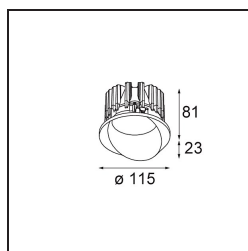

Datum
Klant
Project
Soort

Wink Recessed 115 1x IP54 LED 2700K Spot DE White Structure

Wink mag dan wel subtiel verscholen zitten, toch valt hij op door zijn technisch vernuft. En zijn gevoel voor humor. Zoals zijn naam laat vermoeden, knipoogt Wink maar al te graag naar jou. Het gestroomlijnde ontwerp, dat elegantie koppelt aan hoogwaardige afwerking, resulteert in een armatuur die half verborgen is in het plafond en er half uit steekt. Wink 82 past ook met Wink flens, een lage ring rond de spot.

Specificaties

Materiaal	13070009
Type Lichtbron	LED
LED type	BRIDGELUX VERO13
LED technologie	Led-COB
CRI	Min. 90
Kleurtemperatuur	2700K
Levensduur	L80B20 bij 50.000 Uur
Lamp inbegrepen	Ja
Aantal Lichtbronnen	1
Binning (SDCM)	3
Lichtrichting	Omlaag
Optisch	Reflector
Gemeten gradenbundel (°)	17,1
Ingangsspanning	Aandrijving Gelijkstroom Vereist
Elektriciteitsklasse	III
IP-klasse	54
Gloeidraadtest (°C)	960
Binnen/Buiten	Binnen
Toepassing	Plafond
Montage	Inbouw
Inbouwopening (mm)	Ø133
Montagediepte (mm)	100,0
Verstelbaarheid	H 355°
Afstand tot Verlicht Voorwerp (m)	0,1
Primaire Kleur & Primaire Afwerking	Wit, Structuur
Brutogewicht (g)	859,0
Stroom driver (mA)	350 500 700
Min. forward voltage (Vf)	29,1 29,9 31,0
Max. forward voltage (Vf)	33,7 34,7 35,8
Connected load (W)	11,0 16,2 23,4
Lumenoutput per lampunit (lm)	970 1331 1770
Efficiëntie (lm/W)	88 83 77
UGR	20 21 22
Opmerking	• Dit is geen compleet product. Inbouwring of Wink flens vereist.

TM30 & CRI Diagrammen

Installatie Accessoires

- **13073009** Ring Recessed 115 Wink White Structure
- **13073032** Ring Recessed 115 Wink Black Structure

- **14204030** Ring Recessed Trimless 146 1x
- Kies een vereist accessoire