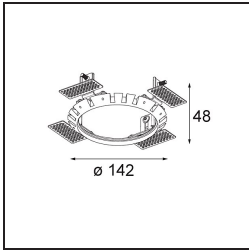

Specificaties

Materiaal	13070009
Type Lichtbron	LED
LED type	BRIDGELUX VERO13
LED technologie	Led-COB
CRI	Min. 90
Kleurtemperatuur	2700K
Levensduur	L80B20 bij 50.000 Uur
Lamp inbegrepen	Ja
Aantal Lichtbronnen	1
Binning (SDCM)	3
Lichtrichting	Omlaag
Optisch	Reflector
Gemeten gradenbundel (°)	17,1
Ingangsspanning	Aandrijving Gelijkstroom Vereist
Elektriciteitsklasse	III
IP-klasse	54
Gloeidraadtest (°C)	960
Binnen/Buiten	Binnen
Toepassing	Plafond
Montage	Inbouw
Inbouwopening (mm)	Ø133
Montagediepte (mm)	100,0
Verstelbaarheid	H 355°
Afstand tot Verlicht Voorwerp (m)	0,1
Primaire Kleur & Primaire Afwerking	Wit, Structuur
Brutogewicht (g)	859,0
Stroom driver (mA)	350 500 700
Min. forward voltage (Vf)	29,1 29,9 31,0
Max. forward voltage (Vf)	33,7 34,7 35,8
Connected load (W)	11,0 16,2 23,4
Lumenoutput per lampunit (lm)	970 1331 1770
Efficiëntie (lm/W)	88 83 77
UGR	20 21 22
Opmerking	• Dit is geen compleet product. Inbouwring of Wink flens vereist.

TM30 & CRI Diagrammen

Installatie Accessoires

- **13073009** Ring Recessed 115 Wink White Structure
- **13073032** Ring Recessed 115 Wink Black Structure

- **14204030** Ring Recessed Trimless 146 1x
- Kies een vereist accessoire