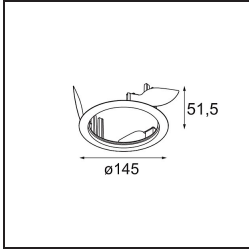

Datum
Klant
Project
Soort

Wink Recessed 115 1x IP54 LED 2700K Spot DE White Structure

Wink mag dan wel subtiel verscholen zitten, toch valt hij op door zijn technisch vernuft. En zijn gevoel voor humor. Zoals zijn naam laat vermoeden, knipoogt Wink maar al te graag naar jou. Het gestroomlijnde ontwerp, dat elegantie koppelt aan hoogwaardige afwerking, resulteert in een armatuur die half verborgen is in het plafond en er half uit steekt. Wink 82 past ook met Wink flens, een lage ring rond de spot.

Specificaties

Materiaal	13070009
Type Lichtbron	LED
LED type	BRIDGELUX VERO13
LED technologie	Led-COB
CRI	Min. 90
Kleurtemperatuur	2700K
Levensduur	L80B20 bij 50.000 Uur
Lamp inbegrepen	Ja
Aantal Lichtbronnen	1
Binning (SDCM)	3
Lichtrichting	Omlaag
Optisch	Reflector
Gemeten gradenbundel (°)	17,1
Ingangsspanning	Aandrijving Gelijkstroom Vereist
Elektriciteitsklasse	III
IP-klasse	54
Gloeidraadtest (°C)	960
Binnen/Buiten	Binnen
Toepassing	Plafond
Montage	Inbouw
Inbouwopening (mm)	Ø133
Montagediepte (mm)	100,0
Verstelbaarheid	H 355°
Afstand tot Verlicht Voorwerp (m)	0,1
Primaire Kleur & Primaire Afwerking	Wit, Structuur
Brutogewicht (g)	859,0
Stroom driver (mA)	350 500 700
Min. forward voltage (Vf)	29,1 29,9 31,0
Max. forward voltage (Vf)	33,7 34,7 35,8
Connected load (W)	11,0 16,2 23,4
Lumenoutput per lampunit (lm)	970 1331 1770
Efficiëntie (lm/W)	88 83 77
UGR	20 21 22
Opmerking	• Dit is geen compleet product. Inbouwring of Wink flens vereist.

TM30 & CRI Diagrammen

Installatie Accessoires

- **13073009** Ring Recessed 115 Wink White Structure
- **13073032** Ring Recessed 115 Wink Black Structure

- **14204030** Ring Recessed Trimless 146 1x
- Kies een vereist accessoire