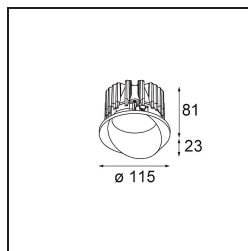

Datum
Klant
Project
Soort

Wink Recessed 115 1x IP54 LED 2700K Spot DE White Structure

Wink mag dan wel subtiel verscholen zitten, toch valt hij op door zijn technisch vernuft. En zijn gevoel voor humor. Zoals zijn naam laat vermoeden, knipoogt Wink maar al te graag naar jou. Het gestroomlijnde ontwerp, dat elegantie koppelt aan hoogwaardige afwerking, resulteert in een armatuur die half verborgen is in het plafond en er half uit steekt. Wink 82 past ook met Wink flens, een lage ring rond de spot.

Specificaties

Materiaal	13070009
Type Lichtbron	LED
LED type	BRIDGELUX VERO13
LED technologie	Led-COB
CRI	Min. 90
Kleurtemperatuur	2700K
Levensduur	L80B20 bij 50.000 Uur
Lamp inbegrepen	Ja
Aantal Lichtbronnen	1
Binning (SDCM)	3
Lichtrichting	Omlaag
Optisch	Reflector
Gemeten gradenbundel (°)	17,1
Ingangsspanning	Aandrijving Gelijkstroom Vereist
Elektriciteitsklasse	III
IP-klasse	54
Gloeidraadtest (°C)	960
Binnen/Buiten	Binnen
Toepassing	Plafond
Montage	Inbouw
Inbouwopening (mm)	Ø133
Montagediepte (mm)	100,0
Verstelbaarheid	H 355°
Afstand tot Verlicht Voorwerp (m)	0,1
Primaire Kleur & Primaire Afwerking	Wit, Structuur
Brutogewicht (g)	859,0
Stroom driver (mA)	350 500 700
Min. forward voltage (Vf)	29,1 29,9 31,0
Max. forward voltage (Vf)	33,7 34,7 35,8
Connected load (W)	11,0 16,2 23,4
Lumenoutput per lampunit (lm)	970 1331 1770
Efficiëntie (lm/W)	88 83 77
UGR	20 21 22
Opmerking	• Dit is geen compleet product. Inbouwring of Wink flens vereist.

TM30 & CRI Diagrammen

Installatie Accessoires

- 13073009 Ring Recessed 115 Wink White Structure
- 13073032 Ring Recessed 115 Wink Black Structure

- 14204030 Ring Recessed Trimless 146 1x

Kies een vereist accessoire