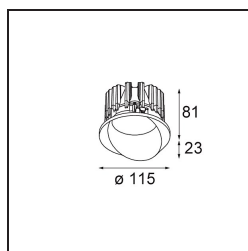

Date
Customer
Project
Type

Wink Recessed 115 1x IP54 LED 2700K Spot DE White Structure

Wink è incassato e discreto, ma la sua ingegn timerica è a dir poco sorprendente. Così come il suo senso dell'umorismo. Come suggerisce il nome, ama fare l'occholino. Il design semplice, in cui l'eleganza incontra finiture di alta qualità, si traduce in un apparecchio illuminante che per metà si nasconde nel soffitto e per metà ne fa capolino. Wink 82 si adatta anche alla flangia Wink, un anello basso intorno allo spot.

Specifications

Materiale	13070009
Tipo di Sorgente	LED
Tipologia LED	BRIDGELUX VERO13
Tecnologie LED	COB
CRI	Min. 90
Temperatura di colore della luce	2700K
Vita utile	L80B20 @50.000 ore
Lampadina inclusa	Sì
Numero di fonte luminosa	1
Binning (SDCM)	3
Direzione della luce	Diretta
Ottiche	Riflettore
Fascio misurato (°)	17,1
Volt in ingresso	Necessario driver a corrente costante
Classificazione elettrica	III
Grado IP	54
Test filo a caldo (°C)	960
Interno/Esterno	Interno
Applicazione	Soffitto
Montaggio	Incassato
Foro d'incasso (mm)	133
Profondità di montaggio (mm)	100,0
Orientabilità	H 355°
Distanza dall'oggetto illuminato (m)	0,1
Colore primario & Finitura primaria	Bianco, Strutturata
Peso lordo (g)	859,0
Corrente di azionamento (mA)	350 500 700
Min. forward voltage (Vf)	29,1 29,9 31,0
Max. forward voltage (Vf)	33,7 34,7 35,8
Connected load (W)	11,0 16,2 23,4
Flusso luminoso per lampade (lm)	970 1331 1770
Efficienza (lm/W)	88 83 77
Livello abbagliamento	20 21 22

Remark

- This is not a complete product. Recessed Ring or Wink Flange required.

TM30 & CRI diagram

Accessori Installazione

- **13073009** Ring Recessed 115 Wink White Structure
- **13073032** Ring Recessed 115 Wink Black Structure

- **14204030** Ring Recessed Trimless 146 1x

■ Choose a required accessory