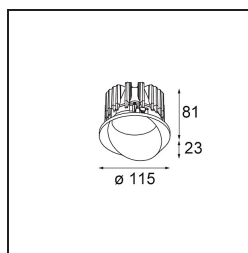

| |
|----------|
| Date |
| Customer |
| Project |
| Type |

Wink Recessed 115 1x IP54 LED 2700K Spot DE White Structure

Wink è incassato e discreto, ma la sua ingegn timerica è a dir poco sorprendente. Così come il suo senso dell'umorismo. Come suggerisce il nome, ama fare l'occholino. Il design semplice, in cui l'eleganza incontra finiture di alta qualità, si traduce in un apparecchio illuminante che per metà si nasconde nel soffitto e per metà ne fa capolino. Wink 82 si adatta anche alla flangia Wink, un anello basso intorno allo spot.

Specifications

| | |
|--------------------------------------|---------------------------------------|
| Materiale | 13070009 |
| Tipo di Sorgente | LED |
| Tipologia LED | BRIDGELUX VERO13 |
| Tecnologie LED | COB |
| CRI | Min. 90 |
| Temperatura di colore della luce | 2700K |
| Vita utile | L80B20 @50.000 ore |
| Lampadina inclusa | Sì |
| Numero di fonte luminosa | 1 |
| Binning (SDCM) | 3 |
| Direzione della luce | Diretta |
| Ottiche | Riflettore |
| Fascio misurato (°) | 17,1 |
| Volt in ingresso | Necessario driver a corrente costante |
| Classificazione elettrica | III |
| Grado IP | 54 |
| Test filo a caldo (°C) | 960 |
| Interno/Esterno | Interno |
| Applicazione | Soffitto |
| Montaggio | Incassato |
| Foro d'incasso (mm) | 133 |
| Profondità di montaggio (mm) | 100,0 |
| Orientabilità | H 355° |
| Distanza dall'oggetto illuminato (m) | 0,1 |
| Colore primario & Finitura primaria | Bianco, Strutturata |
| Peso lordo (g) | 859,0 |
| Corrente di azionamento (mA) | 350 500 700 |
| Min. forward voltage (Vf) | 29,1 29,9 31,0 |
| Max. forward voltage (Vf) | 33,7 34,7 35,8 |
| Connected load (W) | 11,0 16,2 23,4 |
| Flusso luminoso per lampade (lm) | 970 1331 1770 |
| Efficienza (lm/W) | 88 83 77 |
| Livello abbagliamento | 20 21 22 |