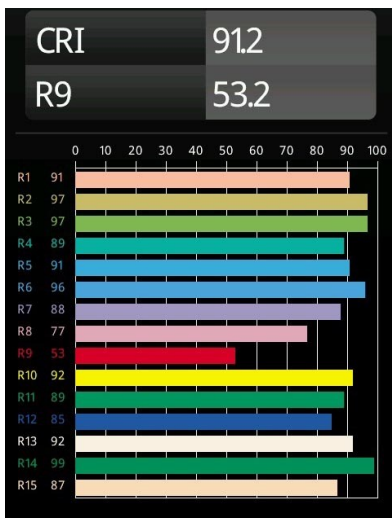

TM30 & CRI diagram