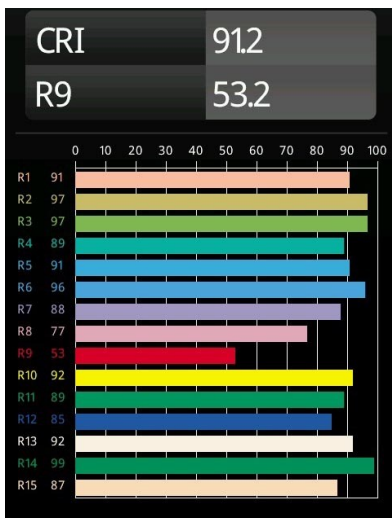

Date
Customer
Project
Type

Wink Recessed 115 1x IP54 LED 2700K Spot DE White Structure

Wink è incassato e discreto, ma la sua ingegn timerica è a dir poco sorprendente. Così come il suo senso dell'umorismo. Come suggerisce il nome, ama fare l'occholino. Il design semplice, in cui l'eleganza incontra finiture di alta qualità, si traduce in un apparecchio illuminante che per metà si nasconde nel soffitto e per metà ne fa capolino. Wink 82 si adatta anche alla flangia Wink, un anello basso intorno allo spot.

Specifications

Materiale	13070009
Tipo di Sorgente	LED
Tipologia LED	BRIDGELUX VERO13
Tecnologie LED	COB
CRI	Min. 90
Temperatura di colore della luce	2700K
Vita utile	L80B20 @50.000 ore
Lampadina inclusa	Sì
Numero di fonte luminosa	1
Binning (SDCM)	3
Direzione della luce	Diretta
Ottiche	Riflettore
Fascio misurato (°)	17,1
Volt in ingresso	Necessario driver a corrente costante
Classificazione elettrica	III
Grado IP	54
Test filo a caldo (°C)	960
Interno/Esterno	Interno
Applicazione	Soffitto
Montaggio	Incassato
Foro d'incasso (mm)	133
Profondità di montaggio (mm)	100,0
Orientabilità	H 355°
Distanza dall'oggetto illuminato (m)	0,1
Colore primario & Finitura primaria	Bianco, Strutturata
Peso lordo (g)	859,0
Corrente di azionamento (mA)	350 500 700
Min. forward voltage (Vf)	29,1 29,9 31,0
Max. forward voltage (Vf)	33,7 34,7 35,8
Connected load (W)	11,0 16,2 23,4
Flusso luminoso per lampade (lm)	970 1331 1770
Efficienza (lm/W)	88 83 77
Livello abbagliamento	20 21 22

Remark

- This is not a complete product. Recessed Ring or Wink Flange required.

TM30 & CRI diagram

Accessori Installazione

- **13073009** Ring Recessed 115 Wink White Structure
- **13073032** Ring Recessed 115 Wink Black Structure