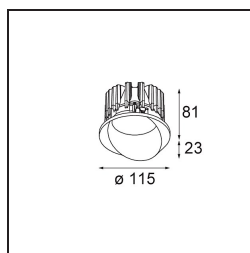

Date
Client
Projet
Type

*Wink Recessed 115 1x IP54 LED 2700K Spot DE White Structure*

**Caractéristiques**

Wink est encastrable et subtil, mais son ingéniosité technique est absolument remarquable. Tout comme son sens de l'humour. Comme son nom l'indique, il semble vous faire un clin d'œil. Le design épuré, où l'élégance s'allie à une finition de haute qualité, crée un luminaire qui est à moitié dissimulé dans le plafond et à moitié en saillie. Wink 82 est aussi compatible avec Wink flange, un anneau plat qui entoure le spot.

Matériaux	13070009
Type de Source Lumineuse	LED
Type de LED	BRIDGELUX VERO13
Technologie LED	LED COB
CRI	Min. 90
Température de Couleur	2700K
Durée de Vie	L80B20 à 50 000 heures
Ampoule incluse	Oui
Nombre de Sources Lumineuses	1
Groupement (SDCM)	3
Direction de la Lumière	Bas
Optique	Réflecteur
Faisceau mesuré (°)	17,1
Tension d'Entrée	Driver à Courant Constant Requis
Classe Électrique	III
Indice de protection IP	54
Essai au fil incandescent (°C)	960
Intérieur/extérieur	Intérieur
Application	Plafond
Montage	Encastré
Taille de découpe (mm)	133
Profondeur de montage (mm)	100,0
Ajustabilité	H 355°
Distance avec l'Objet Éclairé (m)	0,1
Couleur Principale & Finition Principale	Blanc, Structure
Poids brut (g)	859,0
Courant du driver (mA)	350      500      700
Min. forward voltage (Vf)	29,1      29,9      31,0
Max. forward voltage (Vf)	33,7      34,7      35,8
Connected load (W)	11,0      16,2      23,4
Flux lumineux par lampe (lm)	970      1331      1770
Efficacité (lm/W)	88      83      77
UGR	20      21      22

---

Commentaire

- Ceci n'est pas un produit complet. Anneau encastré ou Wink Flange inclus.

**TM30 & CRI diagrammes**

**Accessoires d'Eclairage d'installation**

- **13073009** Ring Recessed 115 Wink White Structure
- **13073032** Ring Recessed 115 Wink Black Structure

- **14204030** Ring Recessed Trimless 146 1x

■ Choisir un accessoire requis