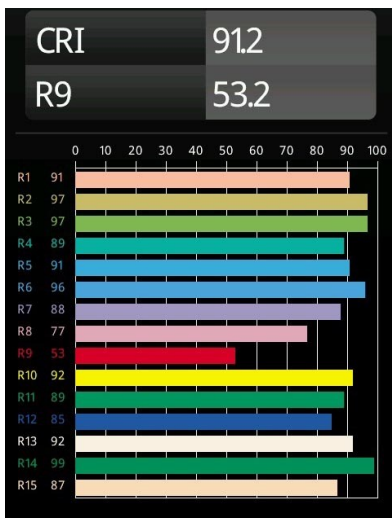

Date
Client
Projet
Type

*Wink Recessed 115 1x IP54 LED 2700K Spot DE White Structure*

**Caractéristiques**

Wink est encastrable et subtil, mais son ingéniosité technique est absolument remarquable. Tout comme son sens de l'humour. Comme son nom l'indique, il semble vous faire un clin d'œil. Le design épuré, où l'élégance s'allie à une finition de haute qualité, crée un luminaire qui est à moitié dissimulé dans le plafond et à moitié en saillie. Wink 82 est aussi compatible avec Wink flange, un anneau plat qui entoure le spot.

Matériaux	13070009
Type de Source Lumineuse	LED
Type de LED	BRIDGELUX VERO13
Technologie LED	LED COB
CRI	Min. 90
Température de Couleur	2700K
Durée de Vie	L80B20 à 50 000 heures
Ampoule incluse	Oui
Nombre de Sources Lumineuses	1
Groupement (SDCM)	3
Direction de la Lumière	Bas
Optique	Réflecteur
Faisceau mesuré (°)	17,1
Tension d'Entrée	Driver à Courant Constant Requis
Classe Électrique	III
Indice de protection IP	54
Essai au fil incandescent (°C)	960
Intérieur/extérieur	Intérieur
Application	Plafond
Montage	Encastré
Taille de découpe (mm)	133
Profondeur de montage (mm)	100,0
Ajustabilité	H 355°
Distance avec l'Objet Éclairé (m)	0,1
Couleur Principale & Finition Principale	Blanc, Structure
Poids brut (g)	859,0
Courant du driver (mA)	350      500      700
Min. forward voltage (Vf)	29,1      29,9      31,0
Max. forward voltage (Vf)	33,7      34,7      35,8
Connected load (W)	11,0      16,2      23,4
Flux lumineux par lampe (lm)	970      1331      1770
Efficacité (lm/W)	88      83      77
UGR	20      21      22

---

Commentaire

- Ceci n'est pas un produit complet. Anneau encastré ou Wink Flange inclus.

**TM30 & CRI diagrammes**

**Accessoires d'Eclairage d'installation**

- **13073009** Ring Recessed 115 Wink White Structure
- **13073032** Ring Recessed 115 Wink Black Structure