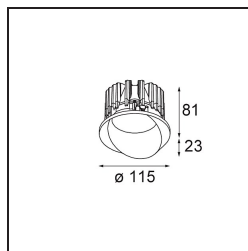

| |
|--------|
| Date |
| Client |
| Projet |
| Type |

Wink Recessed 115 1x IP54 LED 2700K Spot DE White Structure

Caractéristiques

Wink est encastrable et subtil, mais son ingéniosité technique est absolument remarquable. Tout comme son sens de l'humour. Comme son nom l'indique, il semble vous faire un clin d'œil. Le design épuré, où l'élégance s'allie à une finition de haute qualité, crée un luminaire qui est à moitié dissimulé dans le plafond et à moitié en saillie. Wink 82 est aussi compatible avec Wink flange, un anneau plat qui entoure le spot.

| | |
|--|----------------------------------|
| Matériaux | 13070009 |
| Type de Source Lumineuse | LED |
| Type de LED | BRIDGELUX VERO13 |
| Technologie LED | LED COB |
| CRI | Min. 90 |
| Température de Couleur | 2700K |
| Durée de Vie | L80B20 à 50 000 heures |
| Ampoule incluse | Oui |
| Nombre de Sources Lumineuses | 1 |
| Groupement (SDCM) | 3 |
| Direction de la Lumière | Bas |
| Optique | Réflecteur |
| Faisceau mesuré (°) | 17,1 |
| Tension d'Entrée | Driver à Courant Constant Requis |
| Classe Électrique | III |
| Indice de protection IP | 54 |
| Essai au fil incandescent (°C) | 960 |
| Intérieur/extérieur | Intérieur |
| Application | Plafond |
| Montage | Encastré |
| Taille de découpe (mm) | 133 |
| Profondeur de montage (mm) | 100,0 |
| Ajustabilité | H 355° |
| Distance avec l'Objet Éclairé (m) | 0,1 |
| Couleur Principale & Finition Principale | Blanc, Structure |
| Poids brut (g) | 859,0 |
| Courant du driver (mA) | 350 500 700 |
| Min. forward voltage (Vf) | 29,1 29,9 31,0 |
| Max. forward voltage (Vf) | 33,7 34,7 35,8 |
| Connected load (W) | 11,0 16,2 23,4 |
| Flux lumineux par lampe (lm) | 970 1331 1770 |
| Efficacité (lm/W) | 88 83 77 |
| UGR | 20 21 22 |