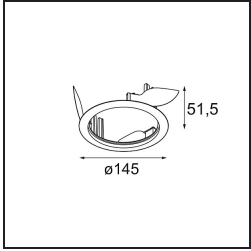

Date
Customer
Project
Type

Wink Recessed 115 1x IP54 LED 2700K Spot DE White Structure

Wink es una luminaria de diseño empotrado y sutil, pero su ingenuidad técnica es sorprendente. ¡Al igual que su sentido del humor! Como su nombre sugiere, le gusta atraer la atención con sus guiños. El diseño optimizado, que combina la elegancia con un acabado de alta calidad, da lugar a un accesorio que queda parcialmente oculto en el techo. Wink 82 también puede usar el reborde Wink, un aro de perfil bajo para instalación alrededor del foco.

Specifications

Material	13070009
Tipo de fuente de luz	LED
Tipo de LED	BRIDGELUX VERO13
Tecnología LED	COB LED
CRI	Min. 90
Temperatura del color	2700K
Vida Útil	L80B20 @50.000 horas
Lámpara Incluida	Sí
Número de fuentes de luz	1
Binning (SDCM)	3
Dirección de la luz	Directo
Óptica	Reflector
Ángulo de Apertura medido (°)	17,1
Voltaje de entrada	Driver de corriente constante requerido
Clasificación eléctrica	III
Clasificación del IP	54
Clasificación de hilo incandescente (°C)	960
Interio/Exterior	Interior
Aplicación	Techo
Montaje	Empotrado
Tamaño de corte (mm)	ø133
Profundidad de montaje (mm)	100,0
Ajustabilidad	H 355°
Distancia al objeto iluminado (m)	0,1
Color principal & Acabado principal	Blanco, Estructura
Peso bruto (g)	859,0
Corriente de accionamiento (mA)	350 500 700
Min. forward voltage (Vf)	29,1 29,9 31,0
Max. forward voltage (Vf)	33,7 34,7 35,8
Connected load (W)	11,0 16,2 23,4
Flujo luminoso por lámpara (lm)	970 1331 1770
Eficacia (lm/W)	88 83 77

Índice de deslumbramiento	20	21	22
Remark	• This is not a complete product. Recessed Ring or Wink Flange required.		

TM30 & CRI diagram

Accesorios Instalación

- **13073009** Ring Recessed 115 Wink White Structure
- **13073032** Ring Recessed 115 Wink Black Structure