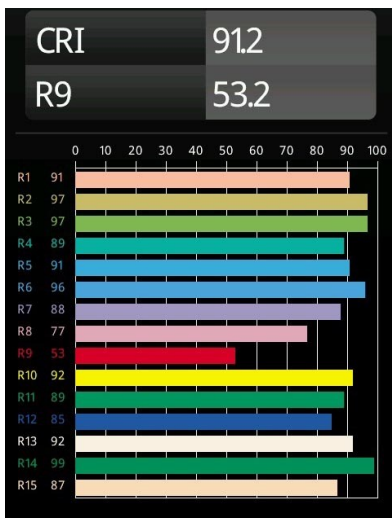

Date
Customer
Project
Type

Wink Recessed 115 1x IP54 LED 2700K Spot DE White Structure

Wink es una luminaria de diseño empotrado y sutil, pero su ingenuidad técnica es sorprendente. ¡Al igual que su sentido del humor! Como su nombre sugiere, le gusta atraer la atención con sus guiños. El diseño optimizado, que combina la elegancia con un acabado de alta calidad, da lugar a un accesorio que queda parcialmente oculto en el techo. Wink 82 también puede usar el reborde Wink, un aro de perfil bajo para instalación alrededor del foco.

Specifications

Material	13070009
Tipo de fuente de luz	LED
Tipo de LED	BRIDGELUX VERO13
Tecnología LED	COB LED
CRI	Min. 90
Temperatura del color	2700K
Vida Útil	L80B20 @50.000 horas
Lámpara Incluida	Sí
Número de fuentes de luz	1
Binning (SDCM)	3
Dirección de la luz	Directo
Óptica	Reflector
Ángulo de Apertura medido (°)	17,1
Voltaje de entrada	Driver de corriente constante requerido
Clasificación eléctrica	III
Clasificación del IP	54
Clasificación de hilo incandescente (°C)	960
Interio/Exterior	Interior
Aplicación	Techo
Montaje	Empotrado
Tamaño de corte (mm)	ø133
Profundidad de montaje (mm)	100,0
Ajustabilidad	H 355°
Distancia al objeto iluminado (m)	0,1
Color principal & Acabado principal	Blanco, Estructura
Peso bruto (g)	859,0
Corriente de accionamiento (mA)	350 500 700
Min. forward voltage (Vf)	29,1 29,9 31,0
Max. forward voltage (Vf)	33,7 34,7 35,8
Connected load (W)	11,0 16,2 23,4
Flujo luminoso por lámpara (lm)	970 1331 1770
Eficacia (lm/W)	88 83 77

Índice de deslumbramiento	20	21	22
Remark	• This is not a complete product. Recessed Ring or Wink Flange required.		

TM30 & CRI diagram

Accesorios Instalación

- **13073009** Ring Recessed 115 Wink White Structure
- **13073032** Ring Recessed 115 Wink Black Structure