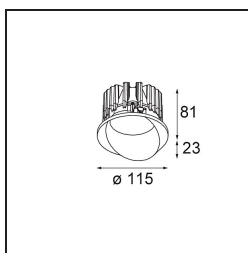

Date
Customer
Project
Type

Wink Recessed 115 1x IP54 LED 2700K Spot DE White Structure

Wink es una luminaria de diseño empotrado y sutil, pero su ingenuidad técnica es sorprendente. ¡Al igual que su sentido del humor! Como su nombre sugiere, le gusta atraer la atención con sus guiños. El diseño optimizado, que combina la elegancia con un acabado de alta calidad, da lugar a un accesorio que queda parcialmente oculto en el techo. Wink 82 también puede usar el reborde Wink, un aro de perfil bajo para instalación alrededor del foco.

Specifications

Material	13070009
Tipo de fuente de luz	LED
Tipo de LED	BRIDGELUX VERO13
Tecnología LED	COB LED
CRI	Min. 90
Temperatura del color	2700K
Vida Útil	L80B20 @50.000 horas
Lámpara Incluida	Sí
Número de fuentes de luz	1
Binning (SDCM)	3
Dirección de la luz	Directo
Óptica	Reflector
Ángulo de Apertura medido (°)	17,1
Voltaje de entrada	Driver de corriente constante requerido
Clasificación eléctrica	III
Clasificación del IP	54
Clasificación de hilo incandescente (°C)	960
Interio/Exterior	Interior
Aplicación	Techo
Montaje	Empotrado
Tamaño de corte (mm)	ø133
Profundidad de montaje (mm)	100,0
Ajustabilidad	H 355°
Distancia al objeto iluminado (m)	0,1
Color principal & Acabado principal	Blanco, Estructura
Peso bruto (g)	859,0
Corriente de accionamiento (mA)	350 500 700
Min. forward voltage (Vf)	29,1 29,9 31,0
Max. forward voltage (Vf)	33,7 34,7 35,8
Connected load (W)	11,0 16,2 23,4
Flujo luminoso por lámpara (lm)	970 1331 1770
Eficacia (lm/W)	88 83 77

Índice de deslumbramiento	20	21	22
Remark	• This is not a complete product. Recessed Ring or Wink Flange required.		

TM30 & CRI diagram

Accesorios Instalación

- **13073009** Ring Recessed 115 Wink White Structure
- **13073032** Ring Recessed 115 Wink Black Structure

- **14204030** Ring Recessed Trimless 146 1x
- Choose a required accessory