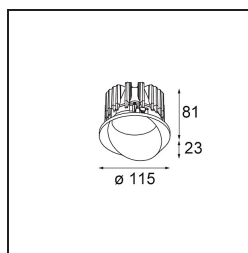

Date
Customer
Project
Type

Wink Recessed 115 1x IP54 LED 2700K Spot DE White Structure

Wink es una luminaria de diseño empotrado y sutil, pero su ingenuidad técnica es sorprendente. ¡Al igual que su sentido del humor! Como su nombre sugiere, le gusta atraer la atención con sus guiños. El diseño optimizado, que combina la elegancia con un acabado de alta calidad, da lugar a un accesorio que queda parcialmente oculto en el techo. Wink 82 también puede usar el reborde Wink, un aro de perfil bajo para instalación alrededor del foco.

Specifications

Material	13070009
Tipo de fuente de luz	LED
Tipo de LED	BRIDGELUX VERO13
Tecnología LED	COB LED
CRI	Min. 90
Temperatura del color	2700K
Vida Útil	L80B20 @50.000 horas
Lámpara Incluida	Sí
Número de fuentes de luz	1
Binning (SDCM)	3
Dirección de la luz	Directo
Óptica	Reflector
Ángulo de Apertura medido (°)	17,1
Voltaje de entrada	Driver de corriente constante requerido
Clasificación eléctrica	III
Clasificación del IP	54
Clasificación de hilo incandescente (°C)	960
Interio/Exterior	Interior
Aplicación	Techo
Montaje	Empotrado
Tamaño de corte (mm)	ø133
Profundidad de montaje (mm)	100,0
Ajustabilidad	H 355°
Distancia al objeto iluminado (m)	0,1
Color principal & Acabado principal	Blanco, Estructura
Peso bruto (g)	859,0
Corriente de accionamiento (mA)	350 500 700
Min. forward voltage (Vf)	29,1 29,9 31,0
Max. forward voltage (Vf)	33,7 34,7 35,8
Connected load (W)	11,0 16,2 23,4
Flujo luminoso por lámpara (lm)	970 1331 1770
Eficacia (lm/W)	88 83 77

Índice de deslumbramiento	20	21	22
Remark	• This is not a complete product. Recessed Ring or Wink Flange required.		

TM30 & CRI diagram

Accesorios Instalación

- **13073009** Ring Recessed 115 Wink White Structure
- **13073032** Ring Recessed 115 Wink Black Structure