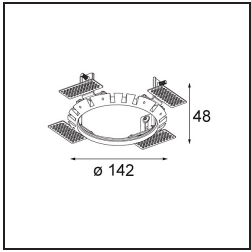

Specifications

Material	13070009
Tipo de fuente de luz	LED
Tipo de LED	BRIDGELUX VERO13
Tecnología LED	COB LED
CRI	Min. 90
Temperatura del color	2700K
Vida Útil	L80B20 @50.000 horas
Lámpara Incluida	Sí
Número de fuentes de luz	1
Binning (SDCM)	3
Dirección de la luz	Directo
Óptica	Reflector
Ángulo de Apertura medido (°)	17,1
Voltaje de entrada	Driver de corriente constante requerido
Clasificación eléctrica	III
Clasificación del IP	54
Clasificación de hilo incandescente (°C)	960
Interio/Exterior	Interior
Aplicación	Techo
Montaje	Empotrado
Tamaño de corte (mm)	ø133
Profundidad de montaje (mm)	100,0
Ajustabilidad	H 355°
Distancia al objeto iluminado (m)	0,1
Color principal & Acabado principal	Blanco, Estructura
Peso bruto (g)	859,0
Corriente de accionamiento (mA)	350 500 700
Min. forward voltage (Vf)	29,1 29,9 31,0
Max. forward voltage (Vf)	33,7 34,7 35,8
Connected load (W)	11,0 16,2 23,4
Flujo luminoso por lámpara (lm)	970 1331 1770
Eficacia (lm/W)	88 83 77

Índice de deslumbramiento	20	21	22
Remark	• This is not a complete product. Recessed Ring or Wink Flange required.		

TM30 & CRI diagram

Accesorios Instalación

- **13073009** Ring Recessed 115 Wink White Structure
- **13073032** Ring Recessed 115 Wink Black Structure

- **14204030** Ring Recessed Trimless 146 1x
- Choose a required accessory