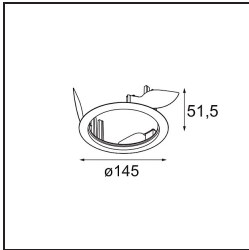

Datum
Kunde
Projekt
Art

Wink Recessed 115 1x IP54 LED 2700K Spot DE White Structure

Die Wink mag zwar eine Einbauleuchte und subtil sein, ihre technische Raffinesse ist jedoch ausgesprochen bemerkenswert. Ebenso wie ihr Sinn für Humor. Der Name Wink bedeutet Augenzwinkern – und genau das ist es, was er tun möchte: Ihnen zuzwinkern. Ihr klares, schlankes Design, bei dem Eleganz und hochwertiges Finish eine Symbiose eingehen, führt zu einer Leuchte, die halb in der Decke verborgen ist und halb aus ihr hervorlugt. Wink 82 lässt sich auch mit Wink Flange kombinieren, einem flachen Ring um den Strahler herum.

Spezifikationen

Material	13070009
Typ der Lichtquelle	LED
LED Typ	BRIDGELUX VERO13
LED-Technologie	COB-LED
CRI	Min. 90
Farbtemperatur	2700K
Lebensdauer	L80 B20 bei 50.000 Stunden
Leuchtmittel enthalten	Ja
Anzahl Lichtquellen	1
Binning (SDCM)	3
Lichtrichtung	Abwärts
Optik	Reflektor
Gemessene Abstrahlwinkel (°)	17,1
Eingangsspannung	Konstantstrom-Treiber erforderlich
Schutzklasse	III
Schutzart	54
Glühdrahtprüfung (°C)	960
Innen/Außen	Innen
Anwendung	Decke
Montage	Einbau
Ausschnittgröße (mm)	Ø133
Einbautiefe (mm)	100,0
Verstellbarkeit	H 355°
Abstand zum beleuchteten Objekt (m)	0,1
Primärfarbe & Primäres Finish	Weiß, Strukturiert
Bruttogewicht (g)	859,0
Antriebsstrom (mA)	350 500 700
Min. forward voltage (Vf)	29,1 29,9 31,0
Max. forward voltage (Vf)	33,7 34,7 35,8
Connected load (W)	11,0 16,2 23,4
Lichtstrom pro Lampe (lm)	970 1331 1770
Effizienz (lm/W)	88 83 77
UGR	20 21 22
Bemerkung	<ul style="list-style-type: none"> Dies ist kein vollständiges Produkt. Einbauring oder Wink Flange erforderlich.

TM30 & CRI Diagramm

Montagezubehör

- **13073009** Ring Recessed 115 Wink White Structure
- **13073032** Ring Recessed 115 Wink Black Structure

- **14204030** Ring Recessed Trimless 146 1x

■ Wählen Sie das benötigte Zubehör