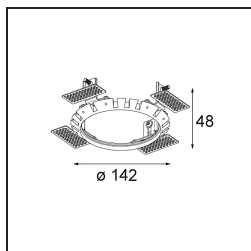

### Spezifikationen

Material	13070009
Typ der Lichtquelle	LED
LED Typ	BRIDGELUX VERO13
LED-Technologie	COB-LED
CRI	Min. 90
Farbtemperatur	2700K
Lebensdauer	L80 B20 bei 50.000 Stunden
Leuchtmittel enthalten	Ja
Anzahl Lichtquellen	1
Binning (SDCM)	3
Lichtrichtung	Abwärts
Optik	Reflektor
Gemessene Abstrahlwinkel (°)	17,1
Eingangsspannung	Konstantstrom-Treiber erforderlich
Schutzklasse	III
Schutzart	54
Glühdrahtprüfung (°C)	960
Innen/Außen	Innen
Anwendung	Decke
Montage	Einbau
Ausschnittgröße (mm)	Ø133
Einbautiefe (mm)	100,0
Verstellbarkeit	H 355°
Abstand zum beleuchteten Objekt (m)	0,1
Primärfarbe & Primäres Finish	Weiß, Strukturiert
Bruttogewicht (g)	859,0
Antriebsstrom (mA)	350      500      700
Min. forward voltage (Vf)	29,1      29,9      31,0
Max. forward voltage (Vf)	33,7      34,7      35,8
Connected load (W)	11,0      16,2      23,4
Lichtstrom pro Lampe (lm)	970      1331      1770
Effizienz (lm/W)	88      83      77
UGR	20      21      22
Bemerkung	<ul style="list-style-type: none"> <li>• Dies ist kein vollständiges Produkt. Einbauring oder Wink Flange erforderlich.</li> </ul>

**TM30 & CRI Diagramm**

**Montagezubehör**

- **13073009** Ring Recessed 115 Wink White Structure
- **13073032** Ring Recessed 115 Wink Black Structure

- **14204030** Ring Recessed Trimless 146 1x

■ Wählen Sie das benötigte Zubehör