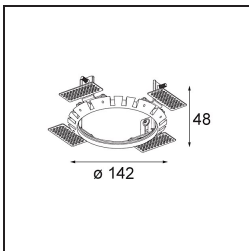

Spezifikationen

Material	13070009
Typ der Lichtquelle	LED
LED Typ	BRIDGELUX VERO13
LED-Technologie	COB-LED
CRI	Min. 90
Farbtemperatur	2700K
Lebensdauer	L80 B20 bei 50.000 Stunden
Leuchtmittel enthalten	Ja
Anzahl Lichtquellen	1
Binning (SDCM)	3
Lichtrichtung	Abwärts
Optik	Reflektor
Gemessene Abstrahlwinkel (°)	17,1
Eingangsspannung	Konstantstrom-Treiber erforderlich
Schutzklasse	III
Schutzart	54
Glühdrahtprüfung (°C)	960
Innen/Außen	Innen
Anwendung	Decke
Montage	Einbau
Ausschnittgröße (mm)	Ø133
Einbautiefe (mm)	100,0
Verstellbarkeit	H 355°
Abstand zum beleuchteten Objekt (m)	0,1
Primärfarbe & Primäres Finish	Weiß, Strukturiert
Bruttogewicht (g)	859,0
Antriebsstrom (mA)	350 500 700
Min. forward voltage (Vf)	29,1 29,9 31,0
Max. forward voltage (Vf)	33,7 34,7 35,8
Connected load (W)	11,0 16,2 23,4
Lichtstrom pro Lampe (lm)	970 1331 1770
Effizienz (lm/W)	88 83 77
UGR	20 21 22
Bemerkung	<ul style="list-style-type: none"> Dies ist kein vollständiges Produkt. Einbauring oder Wink Flange erforderlich.

TM30 & CRI Diagramm

Montagezubehör

- **13073009** Ring Recessed 115 Wink White Structure
- **13073032** Ring Recessed 115 Wink Black Structure

- **14204030** Ring Recessed Trimless 146 1x

■ Wählen Sie das benötigte Zubehör