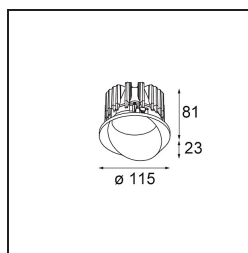

Datum
Kunde
Projekt
Art

*Wink Recessed 115 1x IP54 LED 2700K Spot DE White Structure*

Die Wink mag zwar eine Einbauleuchte und subtil sein, ihre technische Raffinesse ist jedoch ausgesprochen bemerkenswert. Ebenso wie ihr Sinn für Humor. Der Name Wink bedeutet Augenzwinkern – und genau das ist es, was er tun möchte: Ihnen zuzwinkern. Ihr klares, schlankes Design, bei dem Eleganz und hochwertiges Finish eine Symbiose eingehen, führt zu einer Leuchte, die halb in der Decke verborgen ist und halb aus ihr hervorlugt. Wink 82 lässt sich auch mit Wink Flange kombinieren, einem flachen Ring um den Strahler herum.

### Spezifikationen

Material	13070009
Typ der Lichtquelle	LED
LED Typ	BRIDGELUX VERO13
LED-Technologie	COB-LED
CRI	Min. 90
Farbtemperatur	2700K
Lebensdauer	L80 B20 bei 50.000 Stunden
Leuchtmittel enthalten	Ja
Anzahl Lichtquellen	1
Binning (SDCM)	3
Lichtrichtung	Abwärts
Optik	Reflektor
Gemessene Abstrahlwinkel (°)	17,1
Eingangsspannung	Konstantstrom-Treiber erforderlich
Schutzklasse	III
Schutzart	54
Glühdrahtprüfung (°C)	960
Innen/Außen	Innen
Anwendung	Decke
Montage	Einbau
Ausschnittgröße (mm)	Ø133
Einbautiefe (mm)	100,0
Verstellbarkeit	H 355°
Abstand zum beleuchteten Objekt (m)	0,1
Primärfarbe & Primäres Finish	Weiß, Strukturiert
Bruttogewicht (g)	859,0
Antriebsstrom (mA)	350      500      700
Min. forward voltage (Vf)	29,1      29,9      31,0
Max. forward voltage (Vf)	33,7      34,7      35,8
Connected load (W)	11,0      16,2      23,4
Lichtstrom pro Lampe (lm)	970      1331      1770
Effizienz (lm/W)	88      83      77
UGR	20      21      22
Bemerkung	<ul style="list-style-type: none"> <li>• Dies ist kein vollständiges Produkt. Einbauring oder Wink Flange erforderlich.</li> </ul>

**TM30 & CRI Diagramm**

**Montagezubehör**

- **13073009** Ring Recessed 115 Wink White Structure
- **13073032** Ring Recessed 115 Wink Black Structure

- **14204030** Ring Recessed Trimless 146 1x

■ Wählen Sie das benötigte Zubehör