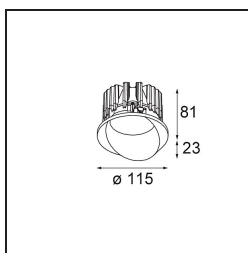

Datum
Kunde
Projekt
Art

Wink Recessed 115 1x IP54 LED 2700K Spot DE White Structure

Die Wink mag zwar eine Einbauleuchte und subtil sein, ihre technische Raffinesse ist jedoch ausgesprochen bemerkenswert. Ebenso wie ihr Sinn für Humor. Der Name Wink bedeutet Augenzwinkern – und genau das ist es, was er tun möchte: Ihnen zuzwinkern. Ihr klares, schlankes Design, bei dem Eleganz und hochwertiges Finish eine Symbiose eingehen, führt zu einer Leuchte, die halb in der Decke verborgen ist und halb aus ihr hervorlugt. Wink 82 lässt sich auch mit Wink Flange kombinieren, einem flachen Ring um den Strahler herum.

Spezifikationen

Material	13070009
Typ der Lichtquelle	LED
LED Typ	BRIDGELUX VERO13
LED-Technologie	COB-LED
CRI	Min. 90
Farbtemperatur	2700K
Lebensdauer	L80 B20 bei 50.000 Stunden
Leuchtmittel enthalten	Ja
Anzahl Lichtquellen	1
Binning (SDCM)	3
Lichtrichtung	Abwärts
Optik	Reflektor
Gemessene Abstrahlwinkel (°)	17,1
Eingangsspannung	Konstantstrom-Treiber erforderlich
Schutzklasse	III
Schutzart	54
Glühdrahtprüfung (°C)	960
Innen/Außen	Innen
Anwendung	Decke
Montage	Einbau
Ausschnittgröße (mm)	Ø133
Einbautiefe (mm)	100,0
Verstellbarkeit	H 355°
Abstand zum beleuchteten Objekt (m)	0,1
Primärfarbe & Primäres Finish	Weiß, Strukturiert
Bruttogewicht (g)	859,0
Antriebsstrom (mA)	350 500 700
Min. forward voltage (Vf)	29,1 29,9 31,0
Max. forward voltage (Vf)	33,7 34,7 35,8
Connected load (W)	11,0 16,2 23,4
Lichtstrom pro Lampe (lm)	970 1331 1770
Effizienz (lm/W)	88 83 77
UGR	20 21 22
Bemerkung	<ul style="list-style-type: none"> Dies ist kein vollständiges Produkt. Einbauring oder Wink Flange erforderlich.

TM30 & CRI Diagramm

Montagezubehör

- **13073009** Ring Recessed 115 Wink White Structure
- **13073032** Ring Recessed 115 Wink Black Structure

- **14204030** Ring Recessed Trimless 146 1x

■ Wählen Sie das benötigte Zubehör