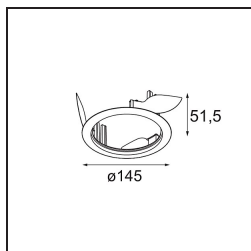

Datum
Kunde
Projekt
Art

*Wink Recessed 115 1x IP54 LED 2700K Spot DE White Structure*

Die Wink mag zwar eine Einbauleuchte und subtil sein, ihre technische Raffinesse ist jedoch ausgesprochen bemerkenswert. Ebenso wie ihr Sinn für Humor. Der Name Wink bedeutet Augenzwinkern – und genau das ist es, was er tun möchte: Ihnen zuzwinkern. Ihr klares, schlankes Design, bei dem Eleganz und hochwertiges Finish eine Symbiose eingehen, führt zu einer Leuchte, die halb in der Decke verborgen ist und halb aus ihr hervorlugt. Wink 82 lässt sich auch mit Wink Flange kombinieren, einem flachen Ring um den Strahler herum.

### Spezifikationen

Material	13070009
Typ der Lichtquelle	LED
LED Typ	BRIDGELUX VERO13
LED-Technologie	COB-LED
CRI	Min. 90
Farbtemperatur	2700K
Lebensdauer	L80 B20 bei 50.000 Stunden
Leuchtmittel enthalten	Ja
Anzahl Lichtquellen	1
Binning (SDCM)	3
Lichtrichtung	Abwärts
Optik	Reflektor
Gemessene Abstrahlwinkel (°)	17,1
Eingangsspannung	Konstantstrom-Treiber erforderlich
Schutzklasse	III
Schutzart	54
Glühdrahtprüfung (°C)	960
Innen/Außen	Innen
Anwendung	Decke
Montage	Einbau
Ausschnittgröße (mm)	Ø133
Einbautiefe (mm)	100,0
Verstellbarkeit	H 355°
Abstand zum beleuchteten Objekt (m)	0,1
Primärfarbe & Primäres Finish	Weiß, Strukturiert
Bruttogewicht (g)	859,0
Antriebsstrom (mA)	350      500      700
Min. forward voltage (Vf)	29,1      29,9      31,0
Max. forward voltage (Vf)	33,7      34,7      35,8
Connected load (W)	11,0      16,2      23,4
Lichtstrom pro Lampe (lm)	970      1331      1770
Effizienz (lm/W)	88      83      77
UGR	20      21      22
Bemerkung	<ul style="list-style-type: none"> <li>• Dies ist kein vollständiges Produkt. Einbauring oder Wink Flange erforderlich.</li> </ul>

**TM30 & CRI Diagramm**

**Montagezubehör**

- **13073009** Ring Recessed 115 Wink White Structure
- **13073032** Ring Recessed 115 Wink Black Structure

- **14204030** Ring Recessed Trimless 146 1x

■ Wählen Sie das benötigte Zubehör