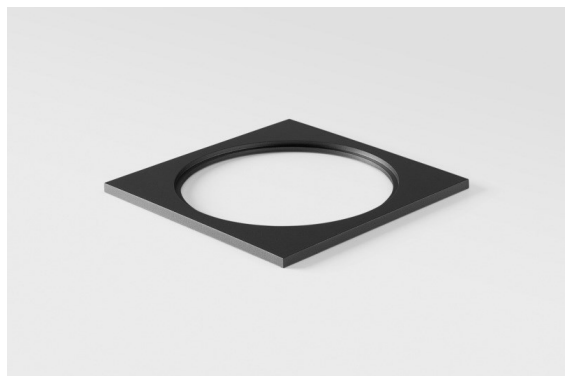

Datum

Klant

Project

Soort

Mask Smart 160 1x Black Structure

Specifications

Materiaal	13040032
Lamp inbegrepen	Neen
Aantal Lichtbronnen	1
Lichtrichting	Omlaag
IP-klasse	20
Gloeidraadtest (°C)	960
Binnen/Buiten	Binnen
Toepassing	Plafond
Verstelbaarheid	Not Applicable
Primaire Kleur & Primaire Afwerking	Zwart, Structuur
Brutogewicht (g)	173,0