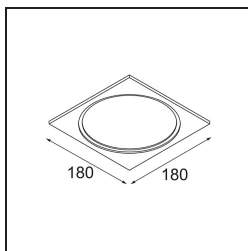

Mask Smart 160 1x Black Structure

Specifications

Materiale	13040032
Lampadina inclusa	No
Numero di fonte luminosa	1
Direzione della luce	Diretta
Grado IP	20
Test filo a caldo (°C)	960
Interno/Esterno	Interno
Applicazione	Soffitto
Orientabilità	Not Applicable
Colore primario & Finitura primaria	Nero, Strutturata
Peso lordo (g)	173,0