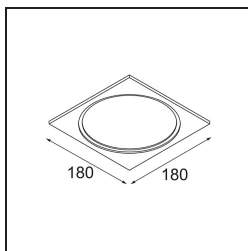

Mask Smart 160 1x Black Structure

Caractéristiques

Matériaux	13040032
Ampoule incluse	Non
Nombre de Sources Lumineuses	1
Direction de la Lumière	Bas
Indice de protection IP	20
Essai au fil incandescent (°C)	960
Intérieur/extérieur	Intérieur
Application	Plafond
Ajustabilité	Not Applicable
Couleur Principale & Finition Principale	Noir, Structure
Poids brut (g)	173,0