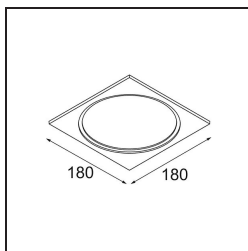

Datum

Kunde

Projekt

Art

Mask Smart 160 1x Black Structure

Spezifikationen

Material	13040032
Leuchtmittel enthalten	Nein
Anzahl Lichtquellen	1
Lichtrichtung	Abwärts
Schutzart	20
Glühdrahtprüfung (°C)	960
Innen/Außen	Innen
Anwendung	Decke
Verstellbarkeit	Not Applicable
Primärfarbe & Primäres Finish	Schwarz, Strukturiert
Bruttogewicht (g)	173,0