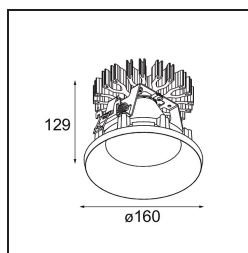

#### Specificaties

Materiaal	13026232
Type Lichtbron	LED
LED type	LUMILED 1211 GEN4
LED technologie	Led-COB
CRI	Min. 90
Kleurtemperatuur	4000K
Levensduur	L80B10 bij 50.000 Uur
Lamp inbegrepen	Ja
Aantal Lichtbronnen	1
Binning (SDCM)	3
Lichtrichting	Omlaag
Optisch	Reflector
Gemeten gradenbundel (°)	63,2
Ingangsspanning	Aandrijving Gelijkstroom Vereist
Elektriciteitsklasse	III
IP-klasse	55
Gloeidraadtest (°C)	960
Binnen/Buiten	Binnen
Toepassing	Plafond
Montage	Inbouw
Inbouwopening (mm)	146
Montagediepte (mm)	250,0
Verstelbaarheid	Not Applicable
Afstand tot Verlicht Voorwerp (m)	0,1
Primaire Kleur & Primaire Afwerking	Zwart, Structuur
Brutogewicht (g)	884,0
Stroom driver (mA)	500      700      1050      1200      1400
Min. forward voltage (Vf)	30,5      31,1      32,1      32,5      33,0
Max. forward voltage (Vf)	35,2      35,9      37,0      37,5      38,1
Connected load (W)	16,3      23,3      36,1      41,8      49,5
Lumenoutput per lampunit (lm)	2038      2775      3983      4474      5151
Efficiëntie (lm/W)	127      118      110      106      104
UGR	16      17      18      18      19
Opmerking	• 3500K op verzoek