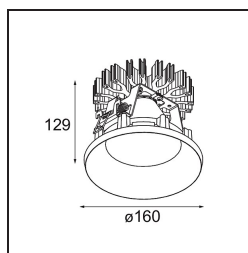

#### Specifications

Materiale	13026232
Tipo di Sorgente	LED
Tipologia LED	LUMILED 1211 GEN4
Tecnologie LED	COB
CRI	Min. 90
Temperatura di colore della luce	4000K
Vita utile	L80B10 @50.000 ore
Lampadina inclusa	Sì
Numero di fonte luminosa	1
Binning (SDCM)	3
Direzione della luce	Diretta
Ottiche	Riflettore
Fascio misurato (°)	63,2
Volt in ingresso	Necessario driver a corrente costante
Classificazione elettrica	III
Grado IP	55
Test filo a caldo (°C)	960
Interno/Esterno	Interno
Applicazione	Soffitto
Montaggio	Incassato
Foro d'incasso (mm)	146
Profondità di montaggio (mm)	250,0
Orientabilità	Not Applicable
Distanza dall'oggetto illuminato (m)	0,1
Colore primario & Finitura primaria	Nero, Strutturata
Peso lordo (g)	884,0
Corrente di azionamento (mA)	500      700      1050      1200      1400
Min. forward voltage (Vf)	30,5      31,1      32,1      32,5      33,0
Max. forward voltage (Vf)	35,2      35,9      37,0      37,5      38,1
Connected load (W)	16,3      23,3      36,1      41,8      49,5
Flusso luminoso per lampade (lm)	2038      2775      3983      4474      5151
Efficienza (lm/W)	127      118      110      106      104
Livello abbagliamento	16      17      18      18      19