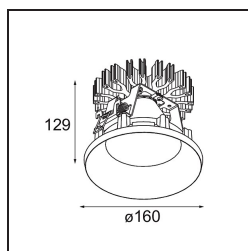

Datum
Klant
Project
Soort

Smart Kup Recessed 160 1x IP55 LED 4000K Wide Flood DE White Structure

Specificaties

Materiaal	13026209
Type Lichtbron	LED
LED type	LUMILED 1211 GEN4
LED technologie	Led-COB
CRI	Min. 90
Kleurtemperatuur	4000K
Levensduur	L80B10 bij 50.000 Uur
Lamp inbegrepen	Ja
Aantal Lichtbronnen	1
Binning (SDCM)	3
Lichtrichting	Omlaag
Optisch	Reflector
Gemeten gradenbundel (°)	63,0
Ingangsspanning	Aandrijving Gelijkstroom Vereist
Elektriciteitsklasse	III
IP-klasse	55
Gloeidraadtest (°C)	960
Binnen/Buiten	Binnen
Toepassing	Plafond
Montage	Inbouw
Inbouwopening (mm)	146
Montagediepte (mm)	250,0
Verstelbaarheid	Not Applicable
Afstand tot Verlicht Voorwerp (m)	0,1
Primaire Kleur & Primaire Afwerking	Wit, Structuur
Brutogewicht (g)	884,0
Stroom driver (mA)	500 700 1050 1200 1400
Min. forward voltage (Vf)	30,5 31,1 32,1 32,5 33,0
Max. forward voltage (Vf)	35,2 35,9 37,0 37,5 38,1
Connected load (W)	16,3 23,3 36,1 41,8 49,5
Lumenoutput per lampunit (lm)	2058 2802 4022 4518 5202
Efficiëntie (lm/W)	129 119 111 107 105
UGR	16 17 18 18 19
Opmerking	• 3500K op verzoek