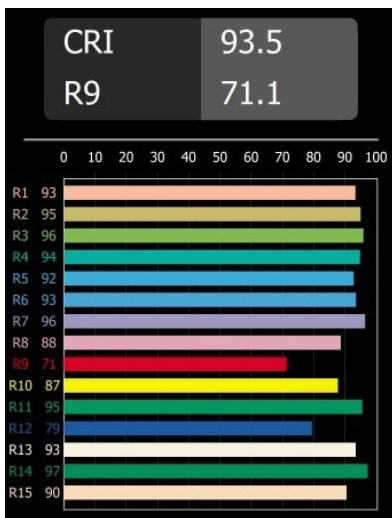

TM30 & CRI Diagrammen