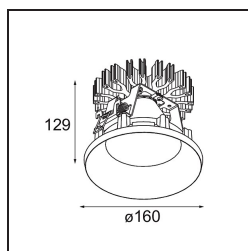

Datum
Klant
Project
Soort

Smart Kup Recessed 160 1x IP55 LED 3000K Wide Flood DE Black Structure

Specificaties

Materiaal	13026132
Type Lichtbron	LED
LED type	LUMILED 1211 GEN4
LED technologie	Led-COB
CRI	Min. 90
Kleurtemperatuur	3000K
Levensduur	L80B10 bij 50.000 Uur
Lamp inbegrepen	Ja
Aantal Lichtbronnen	1
Binning (SDCM)	3
Lichtrichting	Omlaag
Optisch	Reflector
Gemeten gradenbundel (°)	63,2
Ingangsspanning	Aandrijving Gelijkstroom Vereist
Elektriciteitsklasse	III
IP-klasse	55
Gloeidraadtest (°C)	960
Binnen/Buiten	Binnen
Toepassing	Plafond
Montage	Inbouw
Inbouwopening (mm)	ø146
Montagediepte (mm)	250,0
Verstelbaarheid	Not Applicable
Afstand tot Verlicht Voorwerp (m)	0,1
Primaire Kleur & Primaire Afwerking	Zwart, Structuur
Brutogewicht (g)	884,0
Stroom driver (mA)	500 700 1050 1200 1400
Min. forward voltage (Vf)	30,5 31,1 32,1 32,5 33,0
Max. forward voltage (Vf)	35,2 35,9 37,0 37,5 38,1
Connected load (W)	16,3 23,3 36,1 41,8 49,5
Lumenoutput per lampunit (lm)	1885 2567 3685 4139 4765
Efficiëntie (lm/W)	118 109 102 98 96
UGR	15 16 18 18 19
Opmerking	• 3500K op verzoek