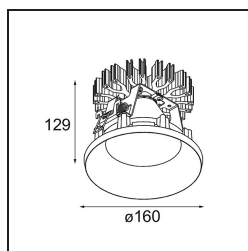

Specifications

Materiale	13026132
Tipo di Sorgente	LED
Tipologia LED	LUMILED 1211 GEN4
Tecnologie LED	COB
CRI	Min. 90
Temperatura di colore della luce	3000K
Vita utile	L80B10 @50.000 ore
Lampadina inclusa	Sì
Numero di fonte luminosa	1
Binning (SDCM)	3
Direzione della luce	Diretta
Ottiche	Riflettore
Fascio misurato (°)	63,2
Volt in ingresso	Necessario driver a corrente costante
Classificazione elettrica	III
Grado IP	55
Test filo a caldo (°C)	960
Interno/Esterno	Interno
Applicazione	Soffitto
Montaggio	Incassato
Foro d'incasso (mm)	146
Profondità di montaggio (mm)	250,0
Orientabilità	Not Applicable
Distanza dall'oggetto illuminato (m)	0,1
Colore primario & Finitura primaria	Nero, Strutturata
Peso lordo (g)	884,0
Corrente di azionamento (mA)	500 700 1050 1200 1400
Min. forward voltage (Vf)	30,5 31,1 32,1 32,5 33,0
Max. forward voltage (Vf)	35,2 35,9 37,0 37,5 38,1
Connected load (W)	16,3 23,3 36,1 41,8 49,5
Flusso luminoso per lampade (lm)	1885 2567 3685 4139 4765
Efficienza (lm/W)	118 109 102 98 96
Livello abbagliamento	15 16 18 18 19