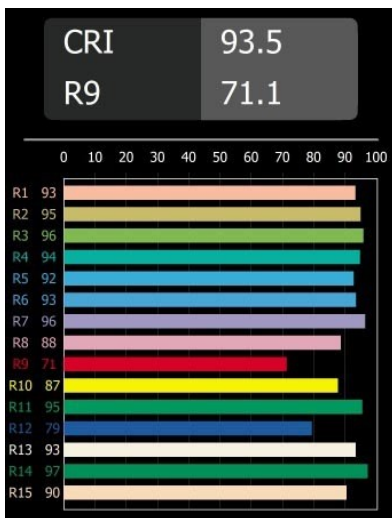

Smart Kup Recessed 160 1x IP55 LED 3000K Wide Flood DE Black Structure

Specifications

Material	13026132
Tipo de fuente de luz	LED
Tipo de LED	LUMILED 1211 GEN4
Tecnología LED	COB LED
CRI	Min. 90
Temperatura del color	3000K
Vida Útil	L80B10 @50.000 horas
Lámpara Incluida	Sí
Número de fuentes de luz	1
Binning (SDCM)	3
Dirección de la luz	Directo
Óptica	Reflector
Ángulo de Apertura medido (°)	63,2
Voltaje de entrada	Driver de corriente constante requerido
Clasificación eléctrica	III
Clasificación del IP	55
Clasificación de hilo incandescente (°C)	960
Interio/Exterior	Interior
Aplicación	Techo
Montaje	Empotrado
Tamaño de corte (mm)	ø146
Profundidad de montaje (mm)	250,0
Ajustabilidad	Not Applicable
Distancia al objeto iluminado (m)	0,1
Color principal & Acabado principal	Negro, Estructura
Peso bruto (g)	884,0
Corriente de accionamiento (mA)	500 700 1050 1200 1400
Min. forward voltage (Vf)	30,5 31,1 32,1 32,5 33,0
Max. forward voltage (Vf)	35,2 35,9 37,0 37,5 38,1
Connected load (W)	16,3 23,3 36,1 41,8 49,5
Flujo luminoso por lámpara (lm)	1885 2567 3685 4139 4765
Eficacia (lm/W)	118 109 102 98 96

Índice de deslumbramiento	15	16	18	18	19
---------------------------	----	----	----	----	----

Remark

- 3500K bajo pedido

TM30 & CRI diagram

Accesorios Decorativo

- 13040009** Mask Smart 160 1x White Structure
- 13040032** Mask Smart 160 1x Black Structure