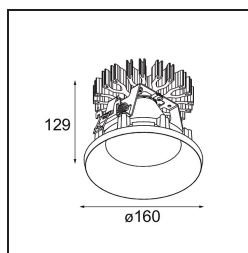

Datum
Klant
Project
Soort

Smart Kup Recessed 160 1x IP55 LED 3000K Wide Flood DE White Structure

Specificaties

Materiaal	13026109
Type Lichtbron	LED
LED type	LUMILED 1211 GEN4
LED technologie	Led-COB
CRI	Min. 90
Kleurtemperatuur	3000K
Levensduur	L80B10 bij 50.000 Uur
Lamp inbegrepen	Ja
Aantal Lichtbronnen	1
Binning (SDCM)	3
Lichtrichting	Omlaag
Optisch	Reflector
Gemeten gradenbundel (°)	63,0
Ingangsspanning	Aandrijving Gelijkstroom Vereist
Elektriciteitsklasse	III
IP-klasse	55
Gloeidraadtest (°C)	960
Binnen/Buiten	Binnen
Toepassing	Plafond
Montage	Inbouw
Inbouwopening (mm)	146
Montagediepte (mm)	250,0
Verstelbaarheid	Not Applicable
Afstand tot Verlicht Voorwerp (m)	0,1
Primaire Kleur & Primaire Afwerking	Wit, Structuur
Brutogewicht (g)	884,0
Stroom driver (mA)	500 700 1050 1200 1400
Min. forward voltage (Vf)	30,5 31,1 32,1 32,5 33,0
Max. forward voltage (Vf)	35,2 35,9 37,0 37,5 38,1
Connected load (W)	16,3 23,3 36,1 41,8 49,5
Lumenoutput per lampunit (lm)	1904 2592 3721 4180 4812
Efficiëntie (lm/W)	119 110 102 99 97
UGR	15 16 18 18 19
Opmerking	• 3500K op verzoek