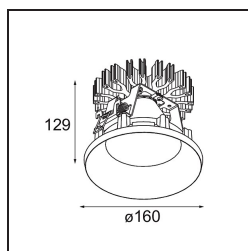

Date
Client
Projet
Type

Smart Kup Recessed 160 1x IP55 LED 3000K Wide Flood DE White Structure

Caractéristiques

Les 3 designs originaux, Smart Kup, Lotis et Cake, parviennent toujours à ravir les cœurs des designers d'intérieur. Et cela vaut pour la famille Smart entière. L'accessibilité et l'extrême polyvalence de Smart conviendront à n'en pas douter à toute création. Mélangez et associez l'éclairage d'ambiance, vers le haut et vers le bas, fixe ou réglable, une mosaïque de formes, de tailles, de couleurs et d'options de montage, et créez une installation fantaisiste.

Matériaux	13026109
Type de Source Lumineuse	LED
Type de LED	LUMILED 1211 GEN4
Technologie LED	LED COB
CRI	Min. 90
Température de Couleur	3000K
Durée de Vie	L80B10 à 50 000 heures
Ampoule incluse	Oui
Nombre de Sources Lumineuses	1
Groupement (SDCM)	3
Direction de la Lumière	Bas
Optique	Réflecteur
Faisceau mesuré (°)	63,0
Tension d'Entrée	Driver à Courant Constant Requis
Classe Électrique	III
Indice de protection IP	55
Essai au fil incandescent (°C)	960
Intérieur/extérieur	Intérieur
Application	Plafond
Montage	Encastré
Taille de découpe (mm)	ø146
Profondeur de montage (mm)	250,0
Ajustabilité	Not Applicable
Distance avec l'Objet Éclairé (m)	0,1
Couleur Principale & Finition Principale	Blanc, Structure
Poids brut (g)	884,0
Courant du driver (mA)	500 700 1050 1200 1400
Min. forward voltage (Vf)	30,5 31,1 32,1 32,5 33,0
Max. forward voltage (Vf)	35,2 35,9 37,0 37,5 38,1
Connected load (W)	16,3 23,3 36,1 41,8 49,5
Flux lumineux par lampe (lm)	1904 2592 3721 4180 4812
Efficacité (lm/W)	119 110 102 99 97
UGR	15 16 18 18 19