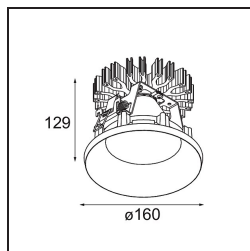

Specifications

Material	13026109
Tipo de fuente de luz	LED
Tipo de LED	LUMILED 1211 GEN4
Tecnología LED	COB LED
CRI	Min. 90
Temperatura del color	3000K
Vida Útil	L80B10 @50.000 horas
Lámpara Incluida	Sí
Número de fuentes de luz	1
Binning (SDCM)	3
Dirección de la luz	Directo
Óptica	Reflector
Ángulo de Apertura medido (°)	63,0
Voltaje de entrada	Driver de corriente constante requerido
Clasificación eléctrica	III
Clasificación del IP	55
Clasificación de hilo incandescente (°C)	960
Interio/Exterior	Interior
Aplicación	Techo
Montaje	Empotrado
Tamaño de corte (mm)	146
Profundidad de montaje (mm)	250,0
Ajustabilidad	Not Applicable
Distancia al objeto iluminado (m)	0,1
Color principal & Acabado principal	Blanco, Estructura
Peso bruto (g)	884,0
Corriente de accionamiento (mA)	500 700 1050 1200 1400
Min. forward voltage (Vf)	30,5 31,1 32,1 32,5 33,0
Max. forward voltage (Vf)	35,2 35,9 37,0 37,5 38,1
Connected load (W)	16,3 23,3 36,1 41,8 49,5
Flujo luminoso por lámpara (lm)	1904 2592 3721 4180 4812
Eficacia (lm/W)	119 110 102 99 97