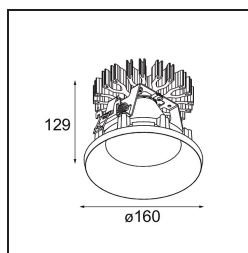

#### Specificaties

Materiaal	13026032
Type Lichtbron	LED
LED type	LUMILED 1211 GEN4
LED technologie	Led-COB
CRI	Min. 90
Kleurtemperatuur	2700K
Levensduur	L80B10 bij 50.000 Uur
Lamp inbegrepen	Ja
Aantal Lichtbronnen	1
Binning (SDCM)	3
Lichtrichting	Omlaag
Optisch	Reflector
Gemeten gradenbundel (°)	63,2
Ingangsspanning	Aandrijving Gelijkstroom Vereist
Elektriciteitsklasse	III
IP-klasse	55
Gloeidraadtest (°C)	960
Binnen/Buiten	Binnen
Toepassing	Plafond
Montage	Inbouw
Inbouwopening (mm)	146
Montagediepte (mm)	250,0
Verstelbaarheid	Not Applicable
Afstand tot Verlicht Voorwerp (m)	0,1
Primaire Kleur & Primaire Afwerking	Zwart, Structuur
Brutogewicht (g)	884,0
Stroom driver (mA)	500      700      1050      1200      1400
Min. forward voltage (Vf)	30,5      31,1      32,1      32,5      33,0
Max. forward voltage (Vf)	35,2      35,9      37,0      37,5      38,1
Connected load (W)	16,3      23,3      36,1      41,8      49,5
Lumenoutput per lampunit (lm)	1818      2475      3553      3992      4595
Efficiëntie (lm/W)	114      105      98      95      92
UGR	15      16      18      18      19
Opmerking	• 3500K op verzoek