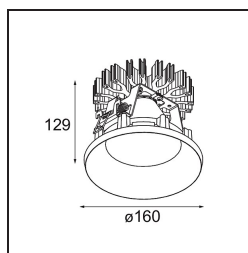

Specifications

Materiale	13026032
Tipo di Sorgente	LED
Tipologia LED	LUMILED 1211 GEN4
Tecnologie LED	COB
CRI	Min. 90
Temperatura di colore della luce	2700K
Vita utile	L80B10 @50.000 ore
Lampadina inclusa	Sì
Numero di fonte luminosa	1
Binning (SDCM)	3
Direzione della luce	Diretta
Ottiche	Riflettore
Fascio misurato (°)	63,2
Volt in ingresso	Necessario driver a corrente costante
Classificazione elettrica	III
Grado IP	55
Test filo a caldo (°C)	960
Interno/Esterno	Interno
Applicazione	Soffitto
Montaggio	Incassato
Foro d'incasso (mm)	146
Profondità di montaggio (mm)	250,0
Orientabilità	Not Applicable
Distanza dall'oggetto illuminato (m)	0,1
Colore primario & Finitura primaria	Nero, Strutturata
Peso lordo (g)	884,0
Corrente di azionamento (mA)	500 700 1050 1200 1400
Min. forward voltage (Vf)	30,5 31,1 32,1 32,5 33,0
Max. forward voltage (Vf)	35,2 35,9 37,0 37,5 38,1
Connected load (W)	16,3 23,3 36,1 41,8 49,5
Flusso luminoso per lampade (lm)	1818 2475 3553 3992 4595
Efficienza (lm/W)	114 105 98 95 92
Livello abbagliamento	15 16 18 18 19