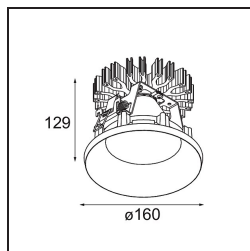

### Specifications

Materiale	13026009
Tipo di Sorgente	LED
Tipologia LED	LUMILED 1211 GEN4
Tecnologie LED	COB
CRI	Min. 90
Temperatura di colore della luce	2700K
Vita utile	L80B10 @50.000 ore
Lampadina inclusa	Sì
Numero di fonte luminosa	1
Binning (SDCM)	3
Direzione della luce	Diretta
Ottiche	Riflettore
Fascio misurato (°)	63,0
Volt in ingresso	Necessario driver a corrente costante
Classificazione elettrica	III
Grado IP	55
Test filo a caldo (°C)	960
Interno/Esterno	Interno
Applicazione	Soffitto
Montaggio	Incassato
Foro d'incasso (mm)	146
Profondità di montaggio (mm)	250,0
Orientabilità	Not Applicable
Distanza dall'oggetto illuminato (m)	0,1
Colore primario & Finitura primaria	Bianco, Strutturata
Peso lordo (g)	884,0
Corrente di azionamento (mA)	500      700      1050      1200      1400
Min. forward voltage (Vf)	30,5      31,1      32,1      32,5      33,0
Max. forward voltage (Vf)	35,2      35,9      37,0      37,5      38,1
Connected load (W)	16,3      23,3      36,1      41,8      49,5
Flusso luminoso per lampade (lm)	1835      2500      3588      4031      4640
Efficienza (lm/W)	115      106      99      95      93
Livello abbagliamento	15      16      18      18      18