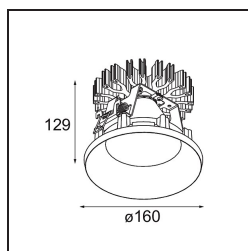

Datum
Klant
Project
Soort

Smart Kup Recessed 160 1x IP55 Diffuse LED 4000K Wide Flood DE Black Structure

Specificaties

Materiaal	13025232
Type Lichtbron	LED
LED type	LUMILED 1211 GEN4
LED technologie	Led-COB
CRI	Min. 90
Kleurtemperatuur	4000K
Levensduur	L80B10 bij 50.000 Uur
Lamp inbegrepen	Ja
Aantal Lichtbronnen	1
Binning (SDCM)	3
Lichtrichting	Omlaag
Optisch	Reflector
Gemeten gradenbundel (°)	80,1
Ingangsspanning	Aandrijving Gelijkstroom Vereist
Elektriciteitsklasse	III
IP-klasse	55
Gloeidraadtest (°C)	960
Binnen/Buiten	Binnen
Toepassing	Plafond
Montage	Inbouw
Inbouwopening (mm)	146
Montagediepte (mm)	250,0
Verstelbaarheid	Not Applicable
Afstand tot Verlicht Voorwerp (m)	0,1
Primaire Kleur & Primaire Afwerking	Zwart, Structuur
Brutogewicht (g)	884,0
Stroom driver (mA)	500 700 1050 1200 1400
Min. forward voltage (Vf)	30,5 31,1 32,1 32,5 33,0
Max. forward voltage (Vf)	35,2 35,9 37,0 37,5 38,1
Connected load (W)	16,3 23,3 36,1 41,8 49,5
Lumenoutput per lampunit (lm)	1482 2017 2896 3252 3745
Efficiëntie (lm/W)	93 86 80 77 75
UGR	22 23 24 25 25
Opmerking	• 3500K op verzoek