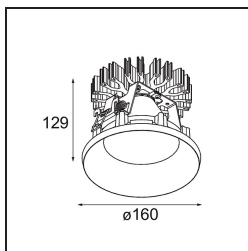

### Specifications

Materiale	13025232
Tipo di Sorgente	LED
Tipologia LED	LUMILED 1211 GEN4
Tecnologie LED	COB
CRI	Min. 90
Temperatura di colore della luce	4000K
Vita utile	L80B10 @50.000 ore
Lampadina inclusa	Sì
Numero di fonte luminosa	1
Binning (SDCM)	3
Direzione della luce	Diretta
Ottiche	Riflettore
Fascio misurato (°)	80,1
Volt in ingresso	Necessario driver a corrente costante
Classificazione elettrica	III
Grado IP	55
Test filo a caldo (°C)	960
Interno/Esterno	Interno
Applicazione	Soffitto
Montaggio	Incassato
Foro d'incasso (mm)	Ø146
Profondità di montaggio (mm)	250,0
Orientabilità	Not Applicable
Distanza dall'oggetto illuminato (m)	0,1
Colore primario & Finitura primaria	Nero, Strutturata
Peso lordo (g)	884,0
Corrente di azionamento (mA)	500      700      1050      1200      1400
Min. forward voltage (Vf)	30,5      31,1      32,1      32,5      33,0
Max. forward voltage (Vf)	35,2      35,9      37,0      37,5      38,1
Connected load (W)	16,3      23,3      36,1      41,8      49,5
Flusso luminoso per lampade (lm)	1482      2017      2896      3252      3745
Efficienza (lm/W)	93      86      80      77      75
Livello abbagliamento	22      23      24      25      25