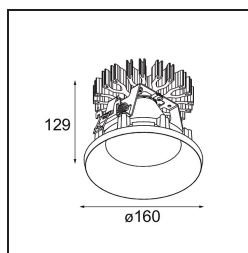

### Caractéristiques

Matériaux	13025232
Type de Source Lumineuse	LED
Type de LED	LUMILED 1211 GEN4
Technologie LED	LED COB
CRI	Min. 90
Température de Couleur	4000K
Durée de Vie	L80B10 à 50 000 heures
Ampoule incluse	Oui
Nombre de Sources Lumineuses	1
Groupement (SDCM)	3
Direction de la Lumière	Bas
Optique	Réflecteur
Faisceau mesuré (°)	80,1
Tension d'Entrée	Driver à Courant Constant Requis
Classe Électrique	III
Indice de protection IP	55
Essai au fil incandescent (°C)	960
Intérieur/extérieur	Intérieur
Application	Plafond
Montage	Encastré
Taille de découpe (mm)	146
Profondeur de montage (mm)	250,0
Ajustabilité	Not Applicable
Distance avec l'Objet Éclairé (m)	0,1
Couleur Principale & Finition Principale	Noir, Structure
Poids brut (g)	884,0
Courant du driver (mA)	500      700      1050      1200      1400
Min. forward voltage (Vf)	30,5      31,1      32,1      32,5      33,0
Max. forward voltage (Vf)	35,2      35,9      37,0      37,5      38,1
Connected load (W)	16,3      23,3      36,1      41,8      49,5
Flux lumineux par lampe (lm)	1482      2017      2896      3252      3745
Efficacité (lm/W)	93      86      80      77      75
UGR	22      23      24      25      25