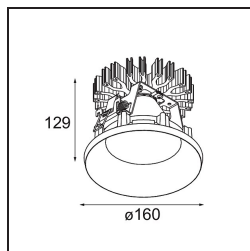

### Specifications

Material	13025232
Tipo de fuente de luz	LED
Tipo de LED	LUMILED 1211 GEN4
Tecnología LED	COB LED
CRI	Min. 90
Temperatura del color	4000K
Vida Útil	L80B10 @50.000 horas
Lámpara Incluida	Sí
Número de fuentes de luz	1
Binning (SDCM)	3
Dirección de la luz	Directo
Óptica	Reflector
Ángulo de Apertura medido (°)	80,1
Voltaje de entrada	Driver de corriente constante requerido
Clasificación eléctrica	III
Clasificación del IP	55
Clasificación de hilo incandescente (°C)	960
Interio/Exterior	Interior
Aplicación	Techo
Montaje	Empotrado
Tamaño de corte (mm)	146
Profundidad de montaje (mm)	250,0
Ajustabilidad	Not Applicable
Distancia al objeto iluminado (m)	0,1
Color principal & Acabado principal	Negro, Estructura
Peso bruto (g)	884,0
Corriente de accionamiento (mA)	500      700      1050      1200      1400
Min. forward voltage (Vf)	30,5      31,1      32,1      32,5      33,0
Max. forward voltage (Vf)	35,2      35,9      37,0      37,5      38,1
Connected load (W)	16,3      23,3      36,1      41,8      49,5
Flujo luminoso por lámpara (lm)	1482      2017      2896      3252      3745
Eficacia (lm/W)	93      86      80      77      75