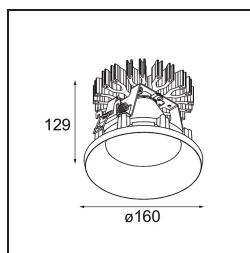

Specifications

Materiale	13025209
Tipo di Sorgente	LED
Tipologia LED	LUMILED 1211 GEN4
Tecnologie LED	COB
CRI	Min. 90
Temperatura di colore della luce	4000K
Vita utile	L80B10 @50.000 ore
Lampadina inclusa	Sì
Numero di fonte luminosa	1
Binning (SDCM)	3
Direzione della luce	Diretta
Ottiche	Riflettore
Fascio misurato (°)	82,5
Volt in ingresso	Necessario driver a corrente costante
Classificazione elettrica	III
Grado IP	55
Test filo a caldo (°C)	960
Interno/Esterno	Interno
Applicazione	Soffitto
Montaggio	Incassato
Foro d'incasso (mm)	Ø146
Profondità di montaggio (mm)	250,0
Orientabilità	Not Applicable
Distanza dall'oggetto illuminato (m)	0,1
Colore primario & Finitura primaria	Bianco, Strutturata
Peso lordo (g)	884,0
Corrente di azionamento (mA)	500 700 1050 1200 1400
Min. forward voltage (Vf)	30,5 31,1 32,1 32,5 33,0
Max. forward voltage (Vf)	35,2 35,9 37,0 37,5 38,1
Connected load (W)	16,3 23,3 36,1 41,8 49,5
Flusso luminoso per lampade (lm)	1675 2280 3273 3676 4233
Efficienza (lm/W)	105 97 90 87 85
Livello abbagliamento	23 24 26 26 27