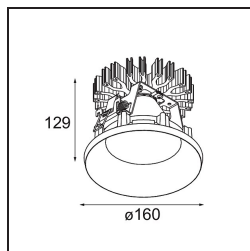

Specifications

Materiale	13025209
Tipo di Sorgente	LED
Tipologia LED	LUMILED 1211 GEN4
Tecnologie LED	COB
CRI	Min. 90
Temperatura di colore della luce	4000K
Vita utile	L80B10 @50.000 ore
Lampadina inclusa	Sì
Numero di fonte luminosa	1
Binning (SDCM)	3
Direzione della luce	Diretta
Ottiche	Riflettore
Fascio misurato (°)	82,5
Volt in ingresso	Necessario driver a corrente costante
Classificazione elettrica	III
Grado IP	55
Test filo a caldo (°C)	960
Interno/Esterno	Interno
Applicazione	Soffitto
Montaggio	Incassato
Foro d'incasso (mm)	146
Profondità di montaggio (mm)	250,0
Orientabilità	Not Applicable
Distanza dall'oggetto illuminato (m)	0,1
Colore primario & Finitura primaria	Bianco, Strutturata
Peso lordo (g)	884,0
Corrente di azionamento (mA)	500 700 1050 1200 1400
Min. forward voltage (Vf)	30,5 31,1 32,1 32,5 33,0
Max. forward voltage (Vf)	35,2 35,9 37,0 37,5 38,1
Connected load (W)	16,3 23,3 36,1 41,8 49,5
Flusso luminoso per lampade (lm)	1675 2280 3273 3676 4233
Efficienza (lm/W)	105 97 90 87 85
Livello abbagliamento	23 24 26 26 27