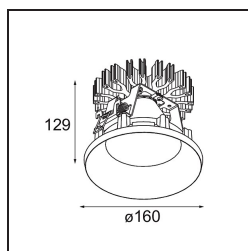

Smart Kup Recessed 160 1x IP55 Diffuse LED 4000K Wide Flood DE White Structure

Caractéristiques

Les 3 designs originaux, Smart Kup, Lotis et Cake, parviennent toujours à ravir les cœurs des designers d'intérieur. Et cela vaut pour la famille Smart entière. L'accessibilité et l'extrême polyvalence de Smart conviendront à n'en pas douter à toute création. Mélangez et associez l'éclairage d'ambiance, vers le haut et vers le bas, fixe ou réglable, une mosaïque de formes, de tailles, de couleurs et d'options de montage, et créez une installation fantaisiste.

Matériaux	13025209
Type de Source Lumineuse	LED
Type de LED	LUMILED 1211 GEN4
Technologie LED	LED COB
CRI	Min. 90
Température de Couleur	4000K
Durée de Vie	L80B10 à 50 000 heures
Ampoule incluse	Oui
Nombre de Sources Lumineuses	1
Groupement (SDCM)	3
Direction de la Lumière	Bas
Optique	Réflecteur
Faisceau mesuré (°)	82,5
Tension d'Entrée	Driver à Courant Constant Requis
Classe Électrique	III
Indice de protection IP	55
Essai au fil incandescent (°C)	960
Intérieur/extérieur	Intérieur
Application	Plafond
Montage	Encastré
Taille de découpe (mm)	146
Profondeur de montage (mm)	250,0
Ajustabilité	Not Applicable
Distance avec l'Objet Éclairé (m)	0,1
Couleur Principale & Finition Principale	Blanc, Structure
Poids brut (g)	884,0
Courant du driver (mA)	500 700 1050 1200 1400
Min. forward voltage (Vf)	30,5 31,1 32,1 32,5 33,0
Max. forward voltage (Vf)	35,2 35,9 37,0 37,5 38,1
Connected load (W)	16,3 23,3 36,1 41,8 49,5
Flux lumineux par lampe (lm)	1675 2280 3273 3676 4233
Efficacité (lm/W)	105 97 90 87 85
UGR	23 24 26 26 27