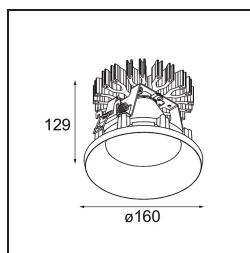

Specifications

Material	13025209
Tipo de fuente de luz	LED
Tipo de LED	LUMILED 1211 GEN4
Tecnología LED	COB LED
CRI	Min. 90
Temperatura del color	4000K
Vida Útil	L80B10 @50.000 horas
Lámpara Incluida	Sí
Número de fuentes de luz	1
Binning (SDCM)	3
Dirección de la luz	Directo
Óptica	Reflector
Ángulo de Apertura medido (°)	82,5
Voltaje de entrada	Driver de corriente constante requerido
Clasificación eléctrica	III
Clasificación del IP	55
Clasificación de hilo incandescente (°C)	960
Interio/Exterior	Interior
Aplicación	Techo
Montaje	Empotrado
Tamaño de corte (mm)	146
Profundidad de montaje (mm)	250,0
Ajustabilidad	Not Applicable
Distancia al objeto iluminado (m)	0,1
Color principal & Acabado principal	Blanco, Estructura
Peso bruto (g)	884,0
Corriente de accionamiento (mA)	500 700 1050 1200 1400
Min. forward voltage (Vf)	30,5 31,1 32,1 32,5 33,0
Max. forward voltage (Vf)	35,2 35,9 37,0 37,5 38,1
Connected load (W)	16,3 23,3 36,1 41,8 49,5
Flujo luminoso por lámpara (lm)	1675 2280 3273 3676 4233
Eficacia (lm/W)	105 97 90 87 85

Índice de deslumbramiento	23	24	26	26	27
Remark	• 3500K bajo pedido				

TM30 & CRI diagram

Accesorios Decorativo

13040009 Mask Smart 160 1x White Structure

13040032 Mask Smart 160 1x Black Structure

Choose a required accessory