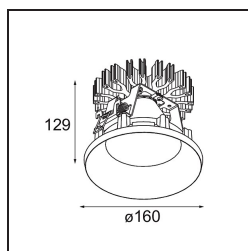

Datum
Klant
Project
Soort

Smart Kup Recessed 160 1x IP55 Diffuse LED 3000K Wide Flood DE Black Structure

Specificaties

Materiaal	13025132
Type Lichtbron	LED
LED type	LUMILED 1211 GEN4
LED technologie	Led-COB
CRI	Min. 90
Kleurtemperatuur	3000K
Levensduur	L80B10 bij 50.000 Uur
Lamp inbegrepen	Ja
Aantal Lichtbronnen	1
Binning (SDCM)	3
Lichtrichting	Omlaag
Optisch	Reflector
Gemeten gradenbundel (°)	80,1
Ingangsspanning	Aandrijving Gelijkstroom Vereist
Elektriciteitsklasse	III
IP-klasse	55
Gloeidraadtest (°C)	960
Binnen/Buiten	Binnen
Toepassing	Plafond
Montage	Inbouw
Inbouwopening (mm)	ø146
Montagediepte (mm)	250,0
Verstelbaarheid	Not Applicable
Afstand tot Verlicht Voorwerp (m)	0,1
Primaire Kleur & Primaire Afwerking	Zwart, Structuur
Brutogewicht (g)	884,0
Stroom driver (mA)	500 700 1050 1200 1400
Min. forward voltage (Vf)	30,5 31,1 32,1 32,5 33,0
Max. forward voltage (Vf)	35,2 35,9 37,0 37,5 38,1
Connected load (W)	16,3 23,3 36,1 41,8 49,5
Lumenoutput per lampunit (lm)	1370 1866 2679 3009 3464
Efficiëntie (lm/W)	86 79 74 71 70
UGR	22 23 24 24 25
Opmerking	• 3500K op verzoek