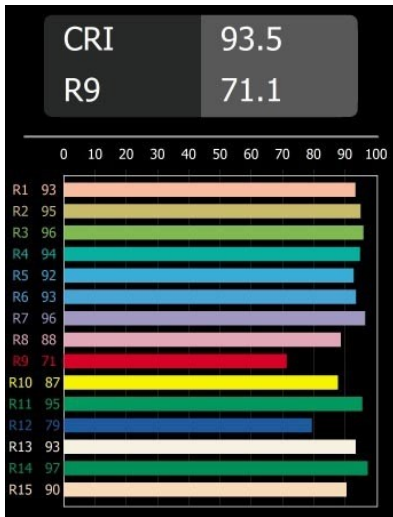

TM30 & CRI Diagrammen